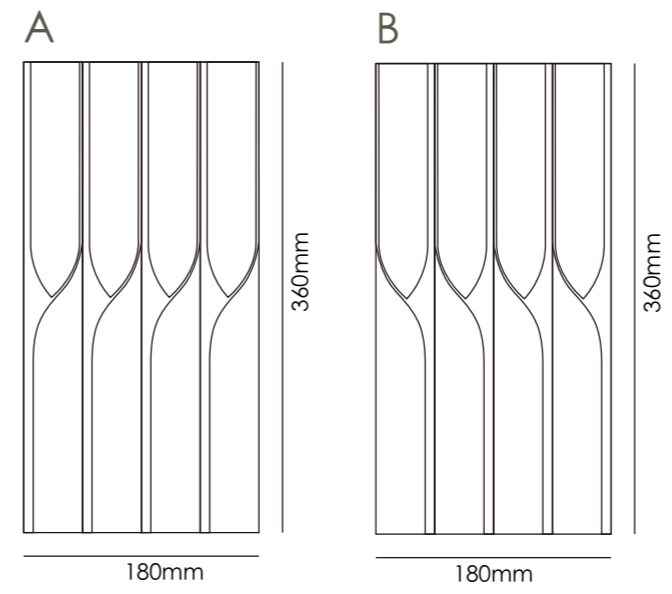

63 MARS

64 GENIUS

65 SOLARA

66 TERRA

67 FUTURE RELIC

68 FUTURE RELIC2

50 OLIMPIA

	墙面使用	15.5 pcs/m ²
	厚度	1.75 kg/pcs
		27.1 kg/m ²