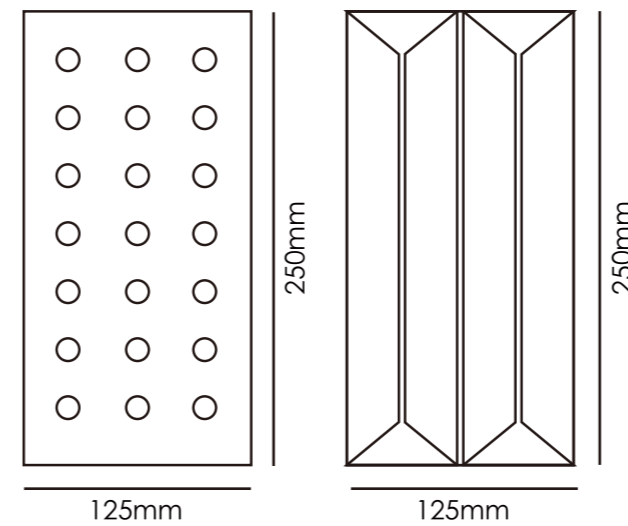

10C BEIGE

10T GREEN

30C BLUE

30G BRICK

55 VESTA

墙面使用

32 pcs/m²
0.9 kg/pcs
29 kg/m²

厚度