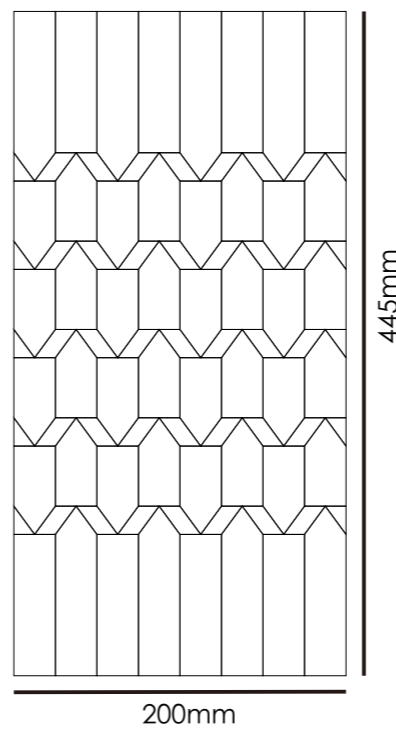

61 SICILIA

牆面使用

11.2 pcs/m²

2.5 kg/pcs

厚度

28 kg/m²

60T WHITE

10C GREY