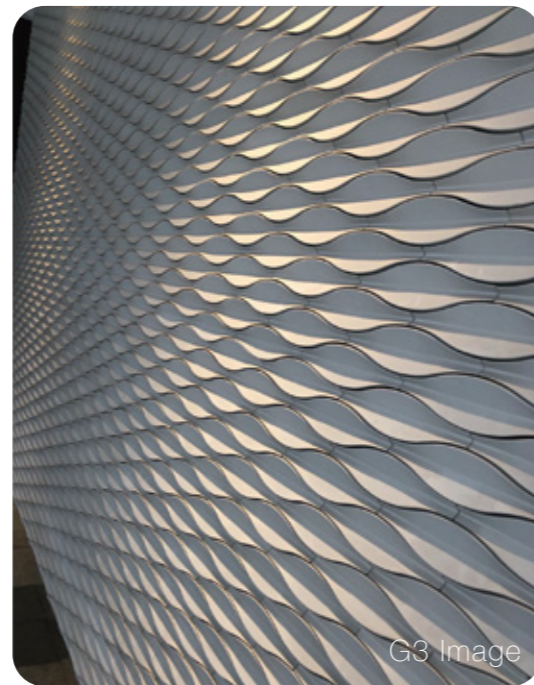

Novelties

Diesel Flagship Shop

G3 Image

项目灵感

100面墙项目

我们寻找100个项目合作，
无论是定制和产品应用，
无论是设计师还是项目方，
一起打造专属的3D墙面！

详情请联络

SEAHAWK

CONCRETE