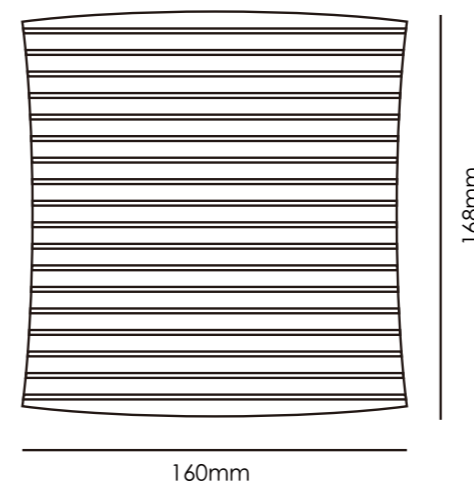

10C GREY

EARTH BROWN

10T GREEN

51 GLADIUS

150mm

墙面使用

厚度 12mm

产品信息
14.7 pcs/m²
1.3 kg/pcs
19 kg/m²

60T WHITE

10C GREY

10C BEIGE

10T GREEN

30C BLUE

30G BRICK

52 IRIS

	墙面使用	37.2 pcs/m ²
		0.53 kg/pcs
	厚度	19.7 kg/m ²