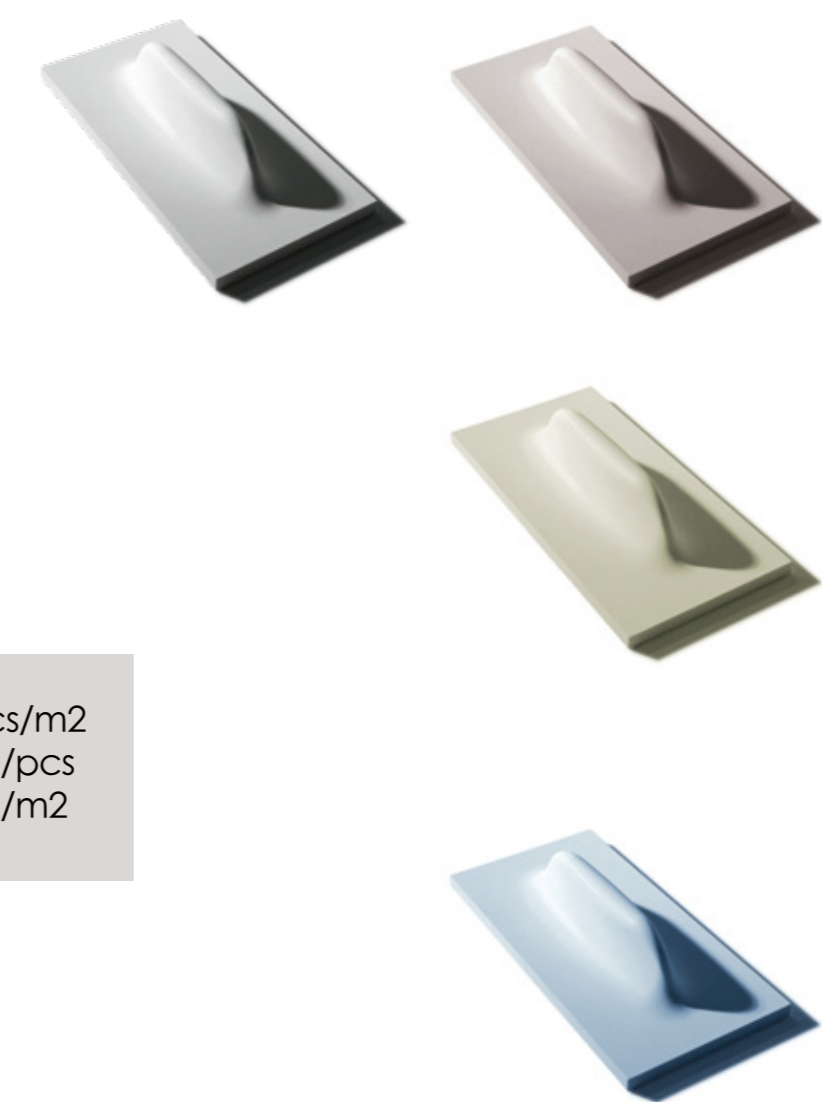

60T WHITE

10C GREY

5T GREEN

10G PINK

30G BRICK

10C BLUE

53 LARISSA

	牆面使用	61.7 pcs/m ²
	厚度	0.36 kg/pcs
		22.2 kg/m ²