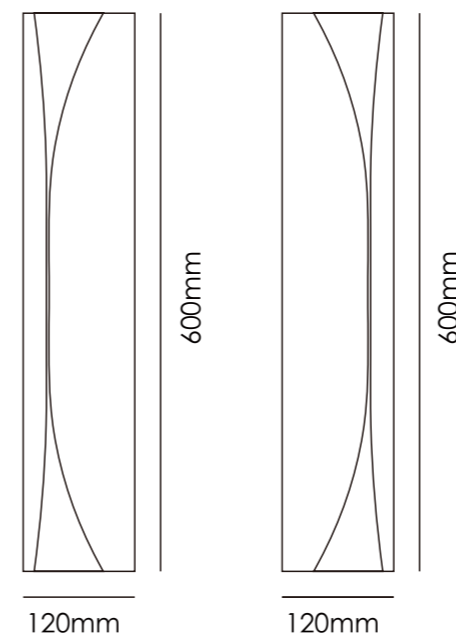

62 EROS

墙面使用

13.9 pcs/m²

1.6 kg/pcs

厚度

22.2 kg/m²