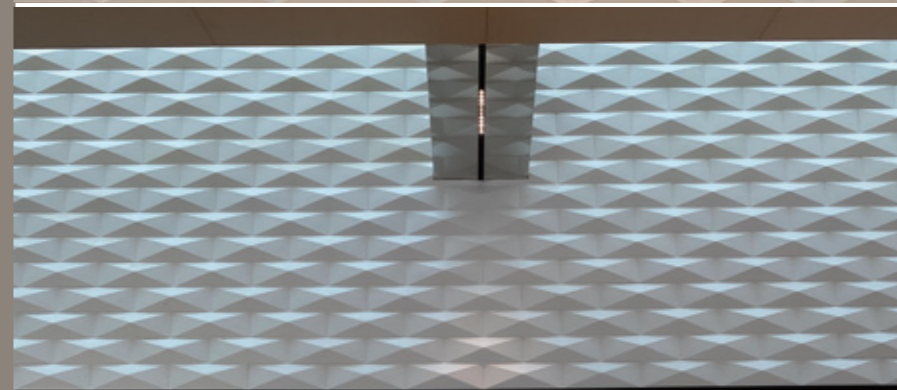

GRAY-RED

57 ASTRA

	墙面使用	36 pcs/m ² 0.93 kg/pcs
	厚度	34.5 kg/m ² 40mm

60T WHITE

10C GREY

10C BLUE

10T GREEN

60T BEIGE