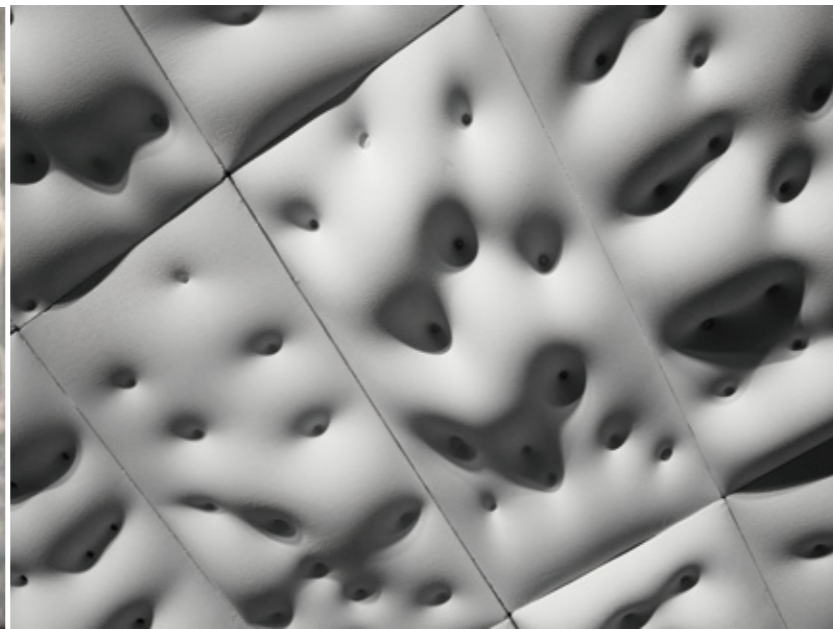

	墙面使用	5.56 pcs/m ²
		7.0 kg/pcs
	厚度	39 kg/m ²
	可定制产品	

60T WHITE

10C GREY

10T GREEN

10C BLUE

67 W WALL

67 FUTURE RELIC

墙面使用