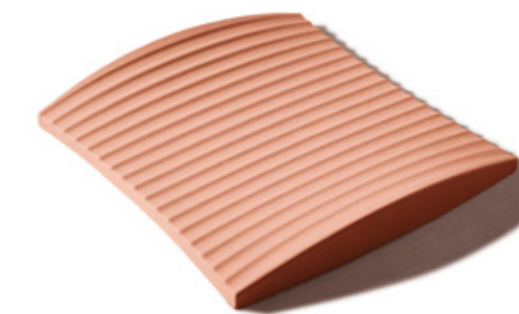

60T WHITE

10C GREY

10C BEIGE

10T GREEN

30C BLUE

30G BRICK

52 IRIS

	墙面使用	37.2 pcs/m ²
		0.53 kg/pcs
	厚度	19.7 kg/m ²