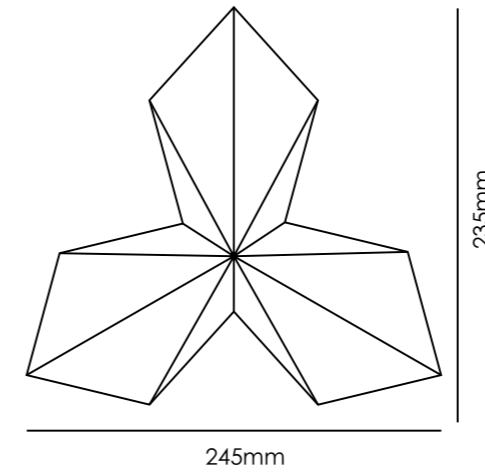

57 ASTRA

	墙面使用	36 pcs/m² 0.93 kg/pcs
	厚度	34.5 kg/m² 40mm