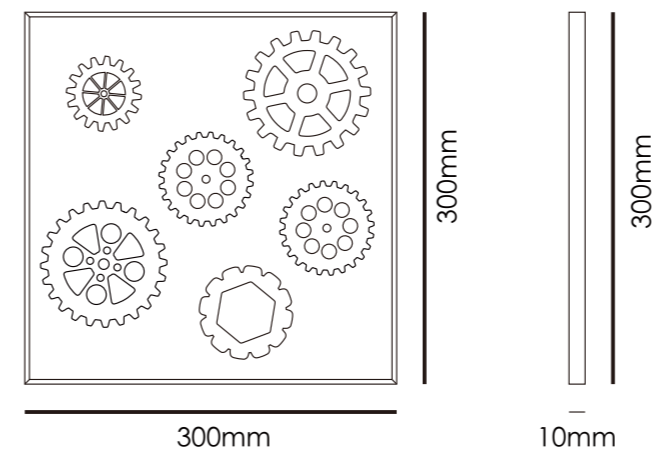

10C BLUE

10G PINK

30G BRICK

64 GENIUS

	墙面使用	11 pcs/m ² 2.0 kg/pcs
	厚度	22 kg/m ²

60T WHITE

EARTH BLUE

EARTH GREY