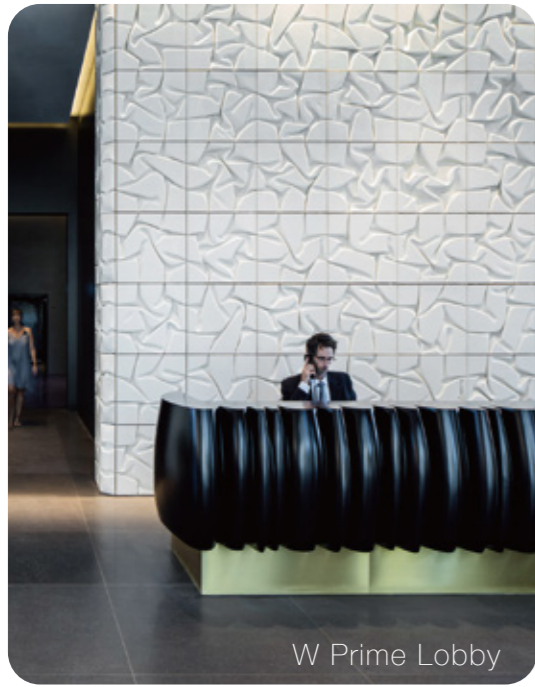

可定制产品

60T+CRYSTAL

Poly

YWCA indoor pool

Yu-un House

Sugarhouse Studios

W Prime Lobby

SFMOMA