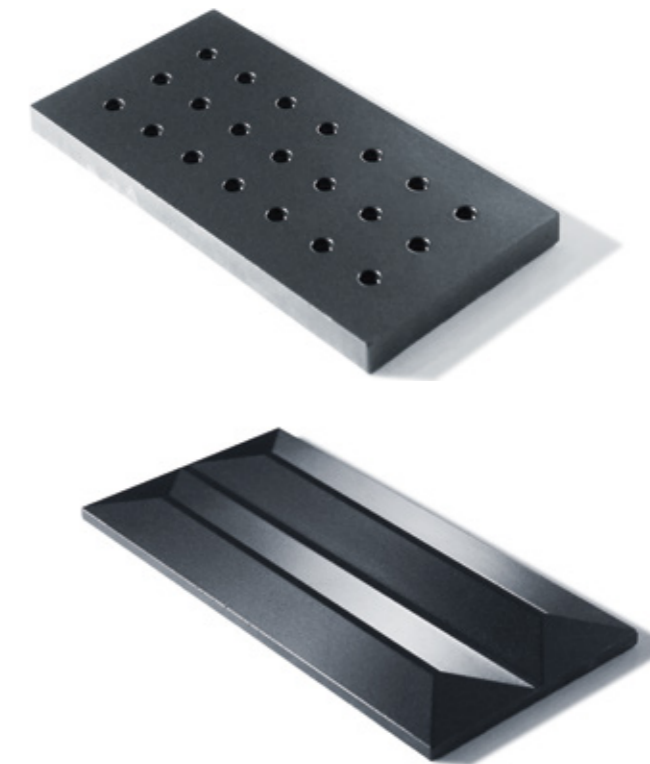

10C BEIGE

10T GREEN

30C BLUE

30G BRICK

55 VESTA

墙面使用

32 pcs/m²
0.9 kg/pcs
29 kg/m²

厚度