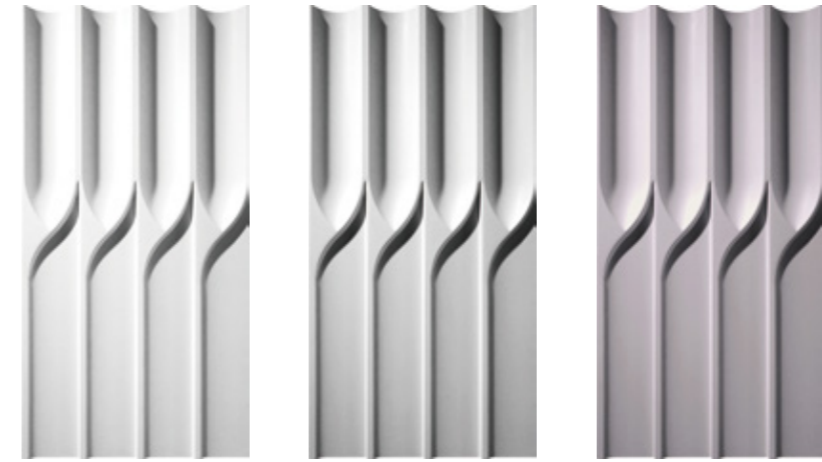

60T WHITE 10C GREY EARTH GREY

EARTH BEIGE EARTH BROWN EARTH RED

50 OLIMPIA

60T WHITE

10C BLUE

EARTH GREY

EARTH RED

EARTH BEIGE