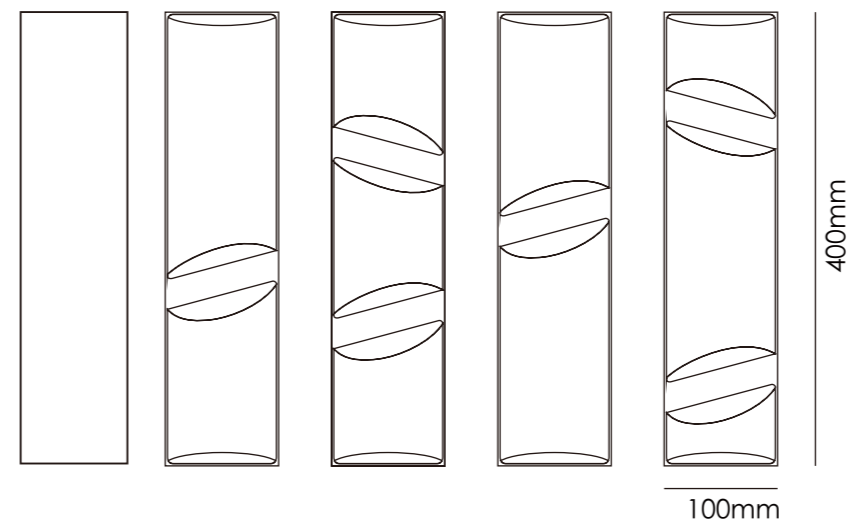

58 XENIA

	墙面使用	16.7 pcs/m ²
		1.96 kg/pcs
	厚度	33 kg/m ²

60T WHITE

60T BROWN

30G BRICK

10T GREEN

59 APOLLO

	墙面使用	25 pcs/m ²
		0.9 kg/pcs
	厚度	22.5 kg/m ²
		18mm