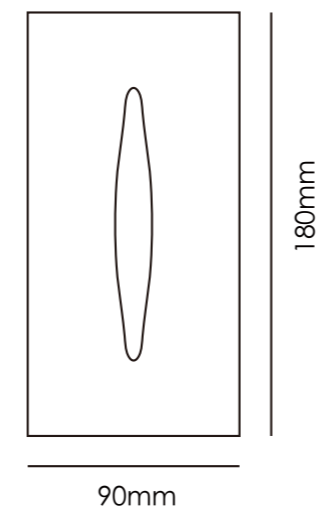

60T WHITE

10C GREY

5T GREEN

10G PINK

30G BRICK

10C BLUE

53 LARISSA

	牆面使用	61.7 pcs/m ²
	厚度	0.36 kg/pcs
		22.2 kg/m ²