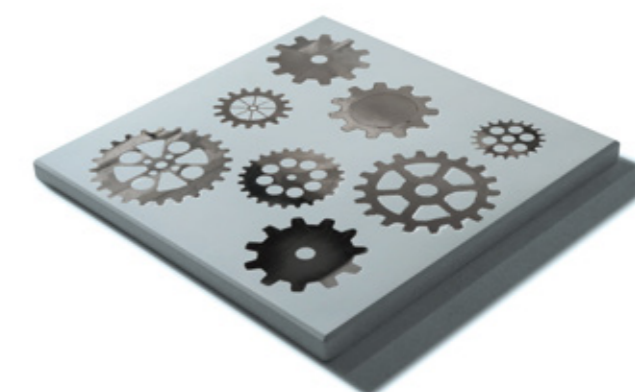

10C BLUE

10G PINK

30G BRICK

64 GENIUS

	墙面使用	11 pcs/m ² 2.0 kg/pcs
	厚度	22 kg/m ²

60T WHITE

EARTH BLUE

EARTH GREY