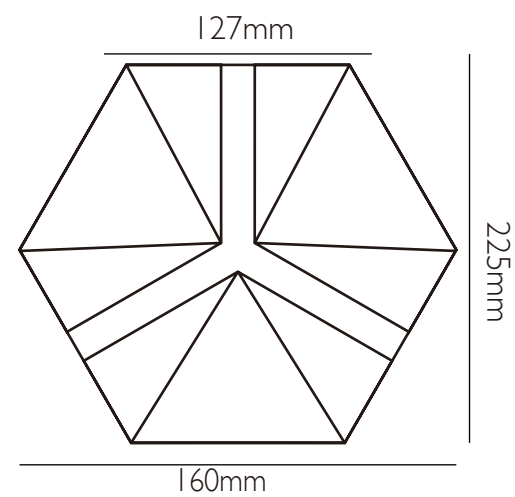

96mm

292mm

96mm

Info 参数

96X96mm 0.2 kg/pcs 27+27pcs/m²

96X292mm 0.6 kg/pcs 21.6 kg/m²

60T WHITE-96292-001

60T WHITE-96292-002

41 TERRAZZO+ 水磨石+ ORIGINAL DESIGN 原创设计

10C-GREY

Info 参数

23 pcs/m² 0.82 kg/pcs 19 kg/m²

60T WHITE-01

60T WHITE-02

60T WHITE-03

42 YEAH Y六角

ORIGINAL DESIGN 原创设计

Info 参数

23 pcs/m² 1.33 kg/pcs 31 kg/m²

60T WHITE

M-SILVER

M-GOLD

M-BROWN

M-BLUE