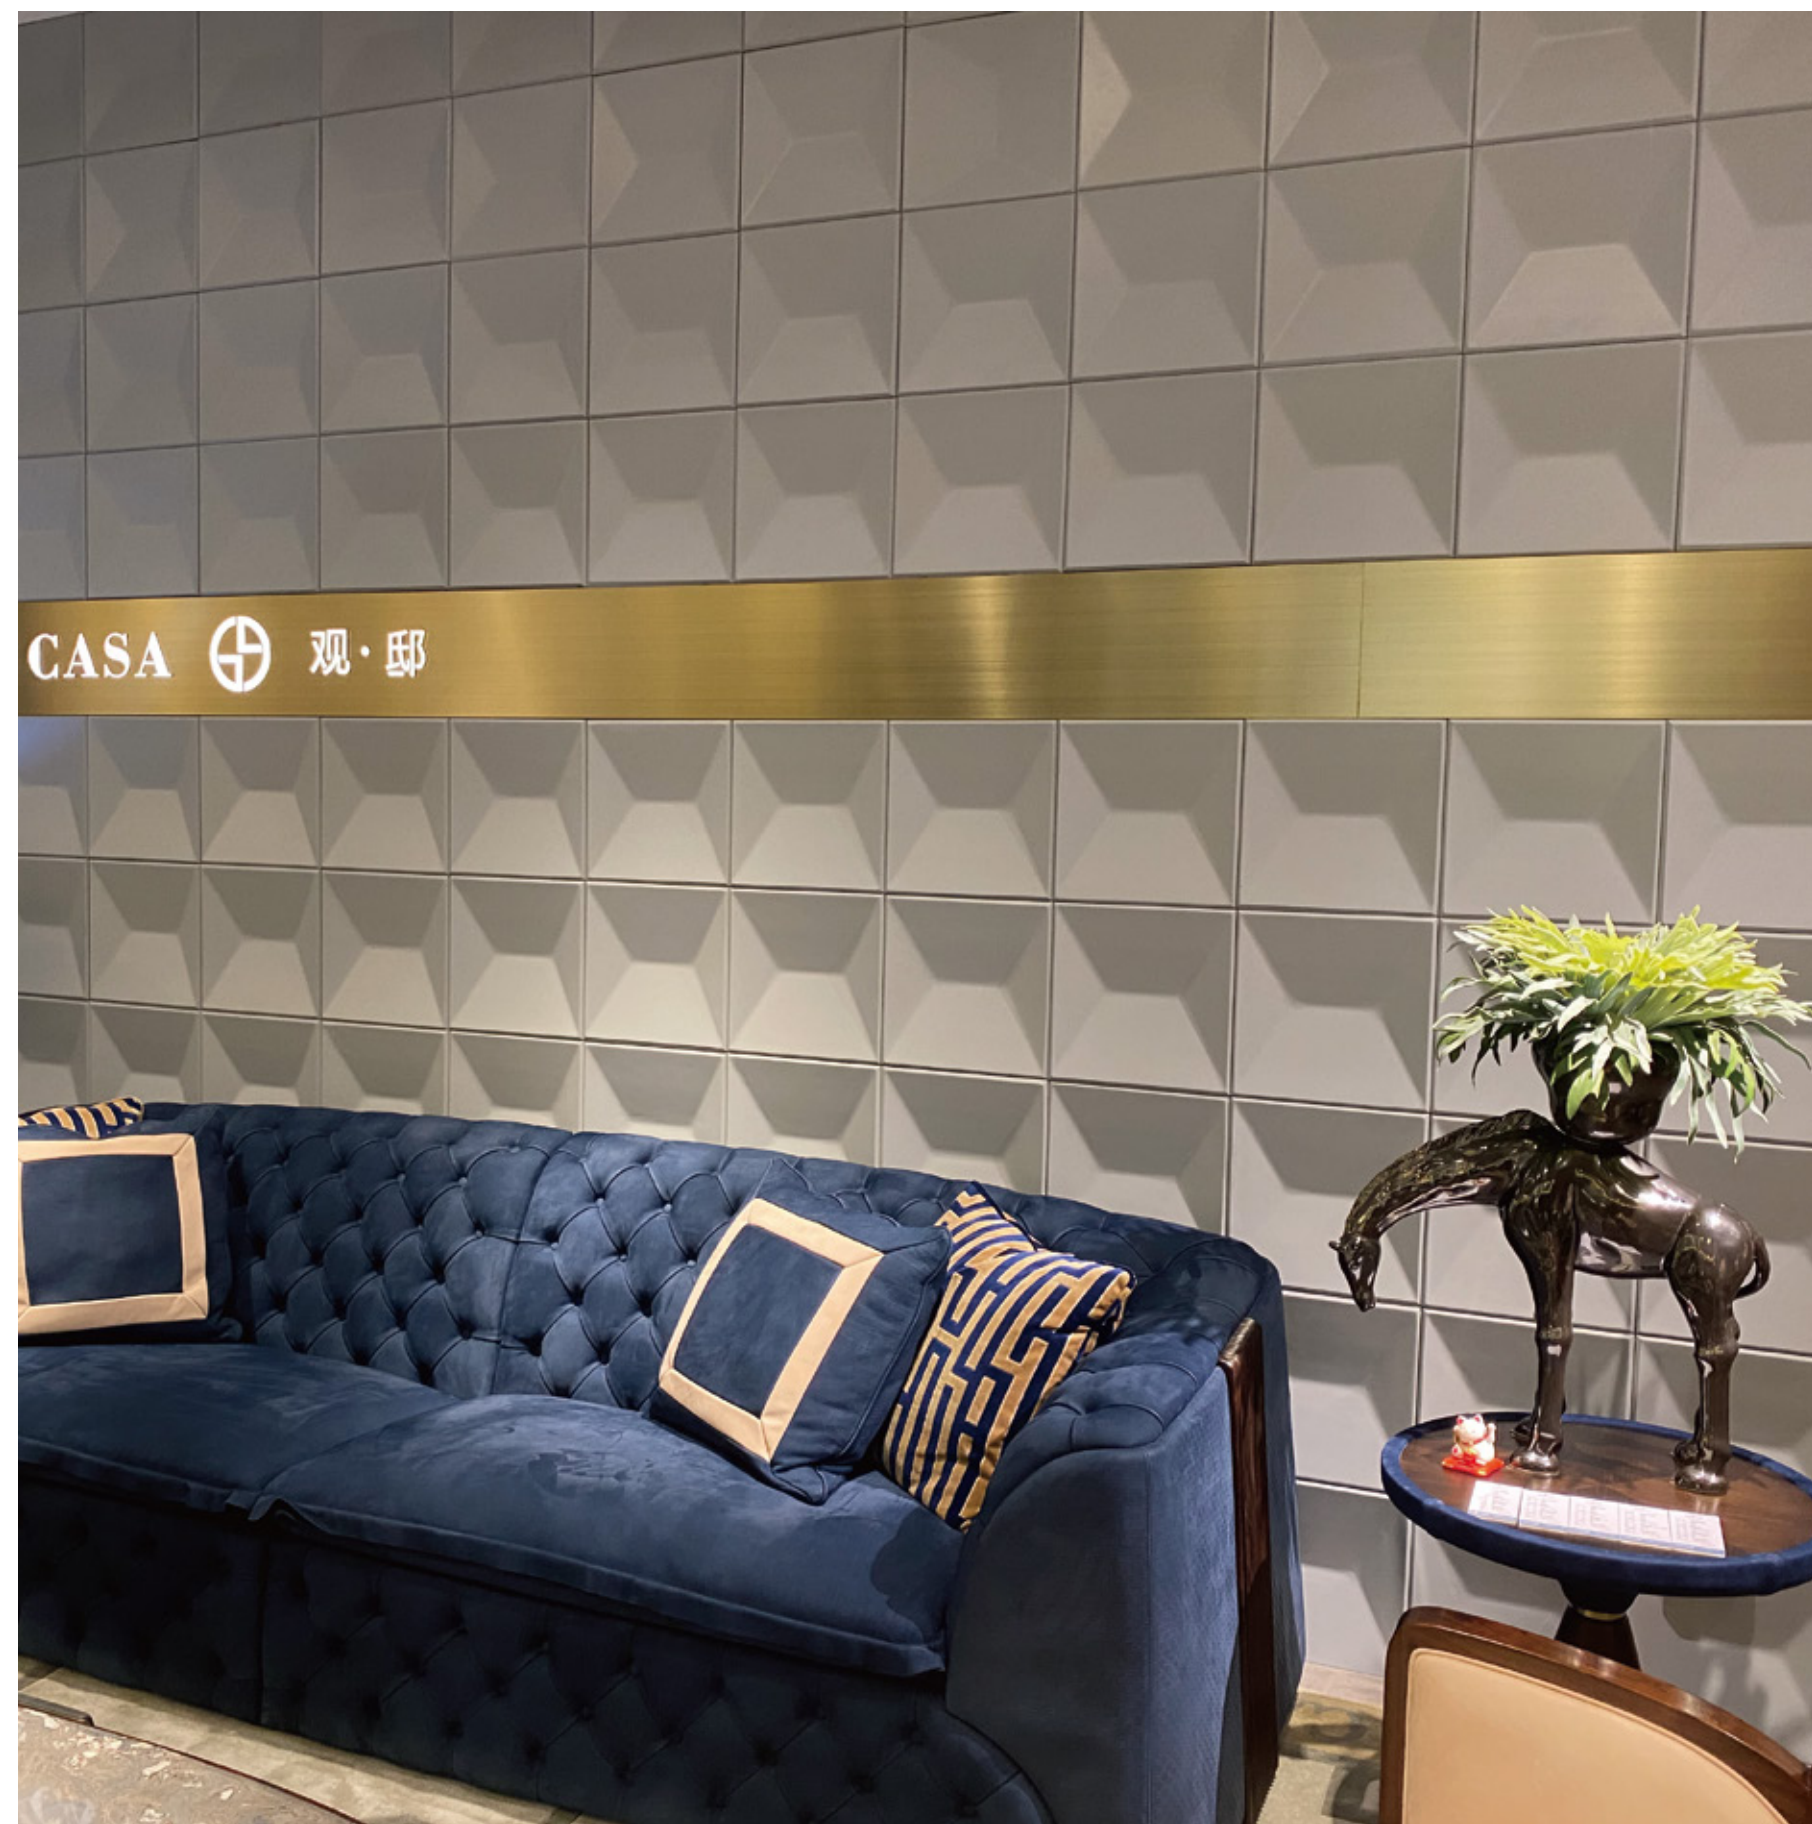

43 CONCAVE 凹面

ORIGINAL DESIGN 原创设计

Info 参数

11 pcs/m² 4.35 kg/pcs 47 kg/m²