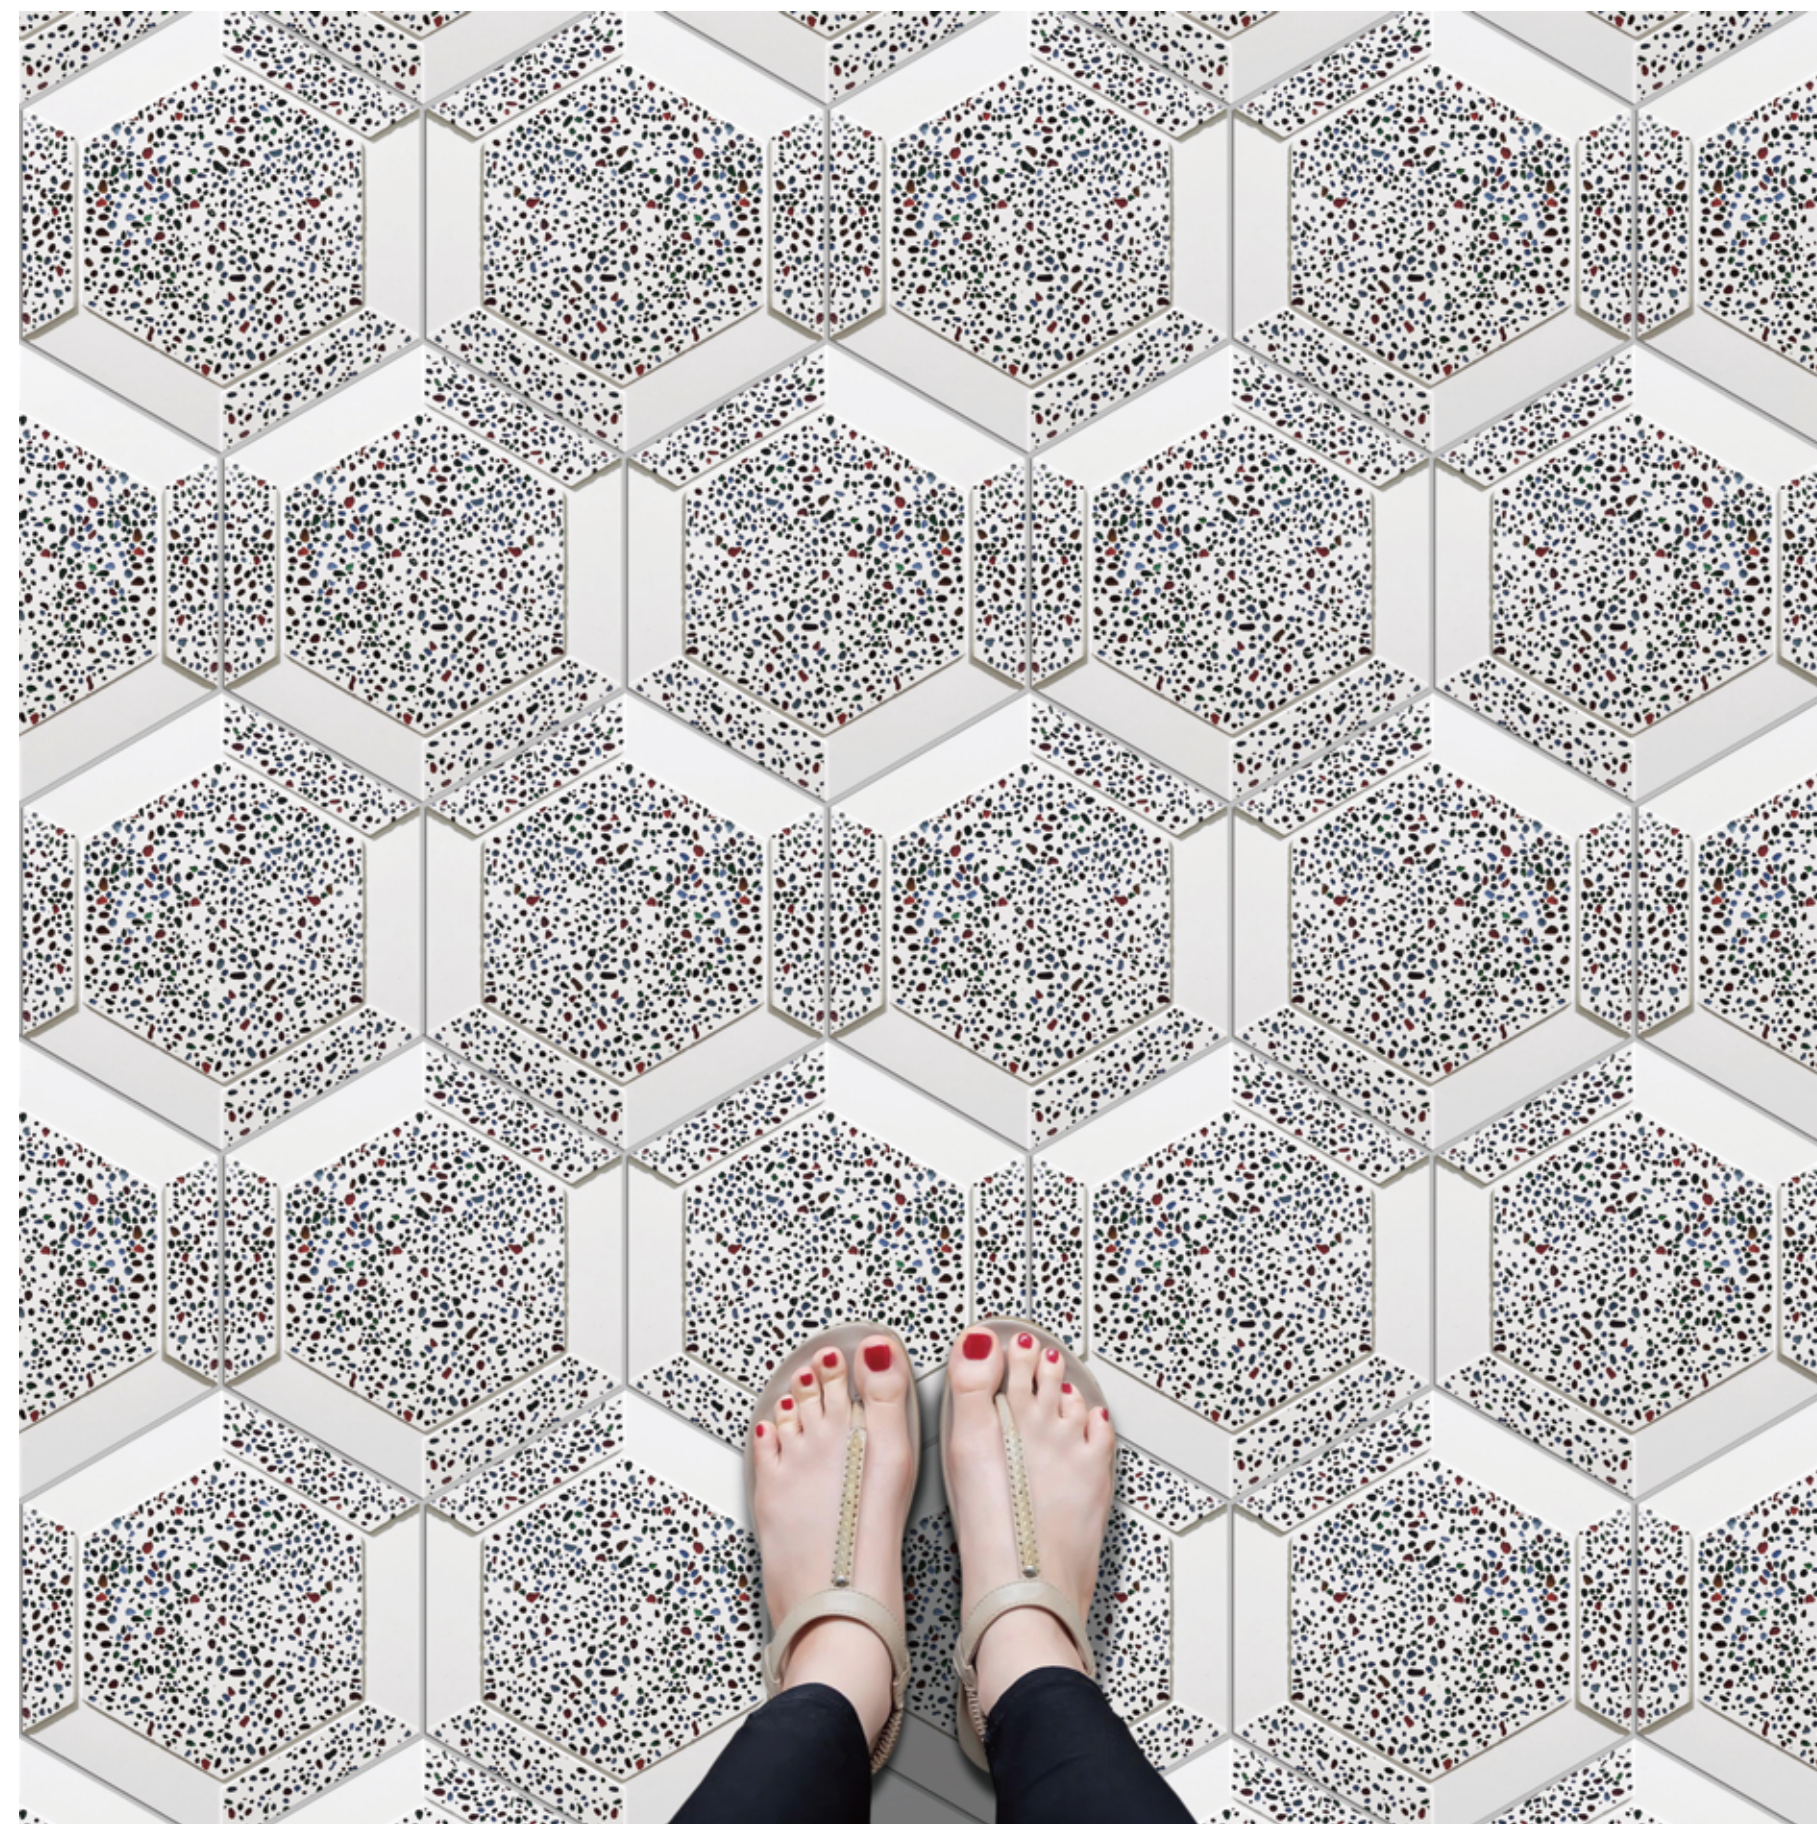

41 TERRAZZO+ 水磨石+ ORIGINAL DESIGN 原创设计

10C-GREY

Info 参数

23 pcs/m² 0.82 kg/pcs 19 kg/m²

60T WHITE-01

60T WHITE-02

60T WHITE-03

42 YEAH Y六角