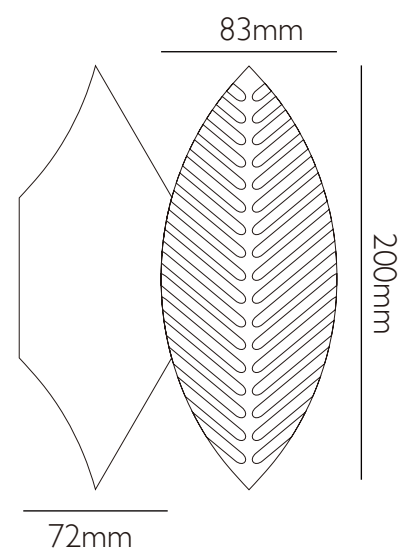

96mm

292mm

96mm

Info 参数

96X96mm 0.2 kg/pcs 27+27pcs/m²

96X292mm 0.6 kg/pcs 21.6 kg/m²

60T WHITE-96292-001

60T WHITE-96292-002

115 pcs/m² 0.4 kg/pcs 46 kg/m²

60T WHITE

10C GREY

10P BLUE

47 BOLD 2

ORIGINAL DESIGN 原创设计

Info 参数

170 pcs/m² 0.24 kg/pcs 41 kg/m²

60T WHITE

10C GREY

10P BLUE

30C BEIGE

60T-BROWN

48 SPADE

ORIGINAL DESIGN 原创设计

Info 参数

70 pcs/m² 0.28 kg/pcs 20 kg/m²

60T WHITE

10C GREY

60T-BROWN

49 FOLIA&RAMO

ORIGINAL DESIGN 原创设计

Info 参数

35 & 68 pcs/m² 0.38 & 0.16 kg/pcs 24 kg/m²