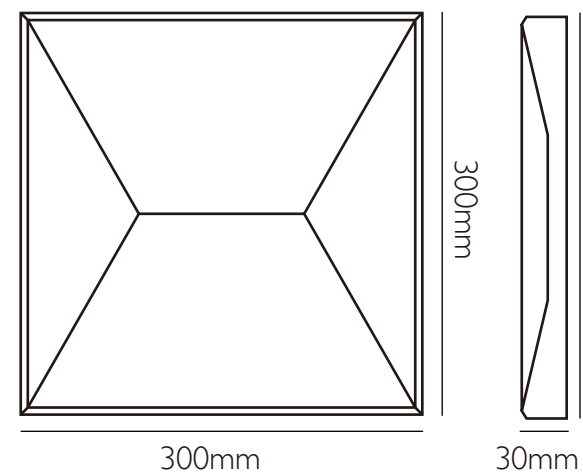

43 CONCAVE 凹面

ORIGINAL DESIGN 原创设计