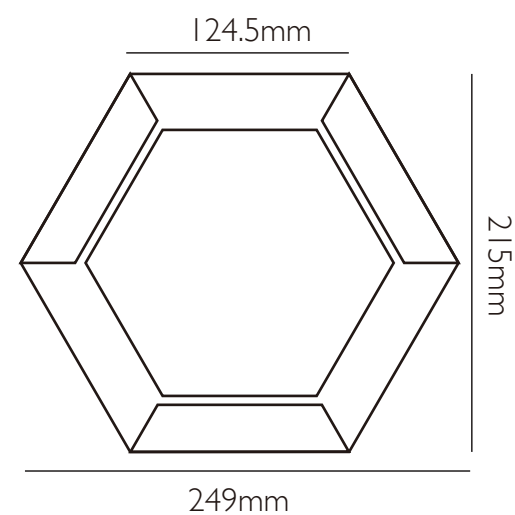

41 TERRAZZO+ 水磨石+ ORIGINAL DESIGN 原创设计

10C-GREY