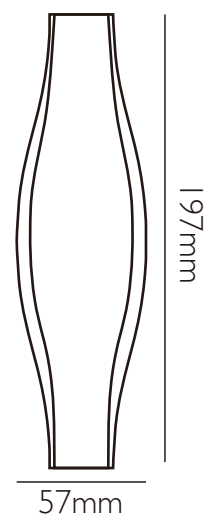

96mm

292mm

96mm

Info 参数

96X96mm 0.2 kg/pcs 27+27pcs/m²

96X292mm 0.6 kg/pcs 21.6 kg/m²

60T WHITE-96292-001

60T WHITE-96292-002

ORIGINAL DESIGN 原创设计

Info 参数

108 pcs/m² 0.3 kg/pcs 32 kg/m²

60T WHITE

10C GREY

10G PINK

10C BLUE

10T GREEN

51 VENT

风口

ORIGINAL DESIGN 原创设计

Info 参数

10 pcs/m² 7 kg/pcs 70 kg/m²

46 BOLD 5

ORIGINAL DESIGN 原创设计

Info 参数

115 pcs/m² 0.4 kg/pcs 46 kg/m²

60T WHITE

10C GREY

10P BLUE

47 BOLD 2

ORIGINAL DESIGN 原创设计

Info 参数

170 pcs/m² 0.24 kg/pcs 41 kg/m²