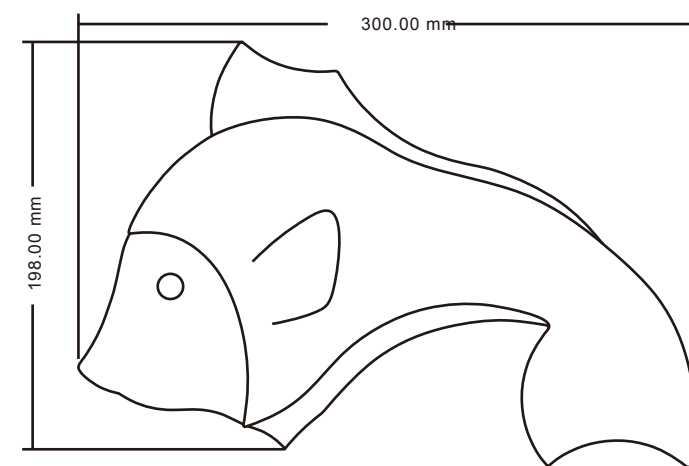

ORIGINAL DESIGN 原创设计

Info 参数

35 pcs/m² 0.87 kg/pcs 31 kg/m²

60T WHITE

10C GREY

10C BLUE

10G PINK

10P BLUE