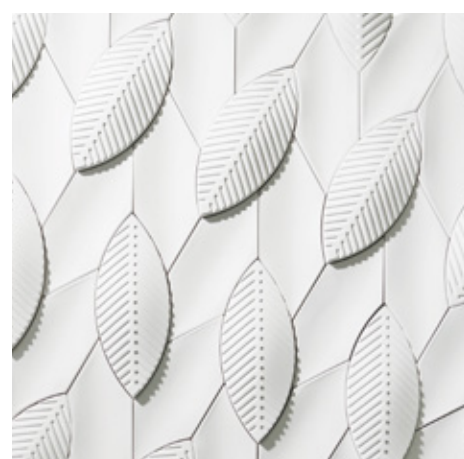

60T WHITE

60T WHITE+10C GREY

10C GREY

FOLIA&RAMO 更多组合方式

组合方式 1

组合方式 2

组合方式 3

50 NEMO