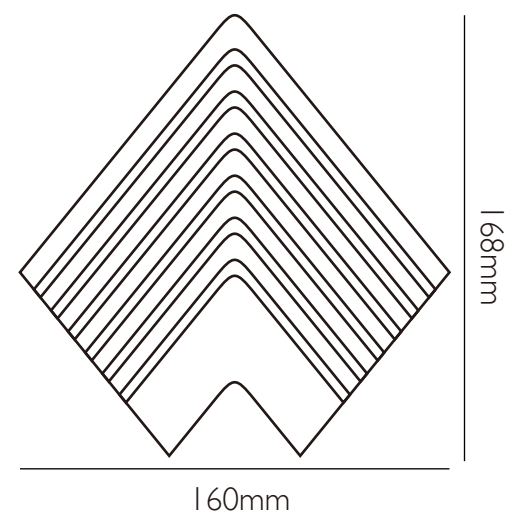

115 pcs/m² 0.4 kg/pcs 46 kg/m²

60T WHITE

10C GREY

10P BLUE

47 BOLD 2

ORIGINAL DESIGN 原创设计

Info 参数

170 pcs/m² 0.24 kg/pcs 41 kg/m²

60T WHITE

10C GREY

10P BLUE

30C BEIGE

60T-BROWN

48 SPADE

ORIGINAL DESIGN 原创设计

Info 参数