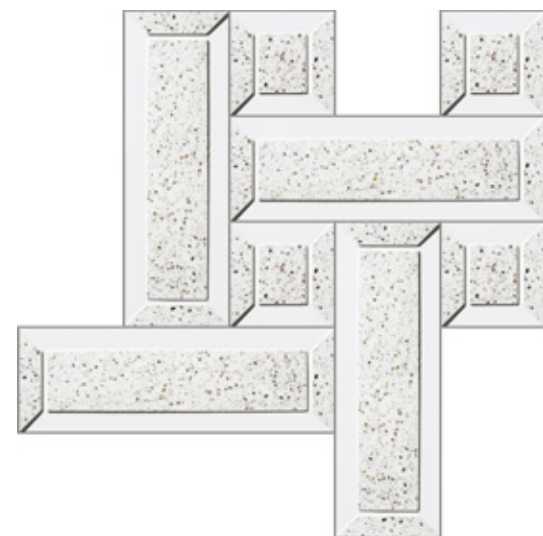

96mm

292mm

96mm

Info 参数

96X96mm 0.2 kg/pcs 27+27pcs/m²

96X292mm 0.6 kg/pcs 21.6 kg/m²

60T WHITE-96292-001

60T WHITE-96292-002