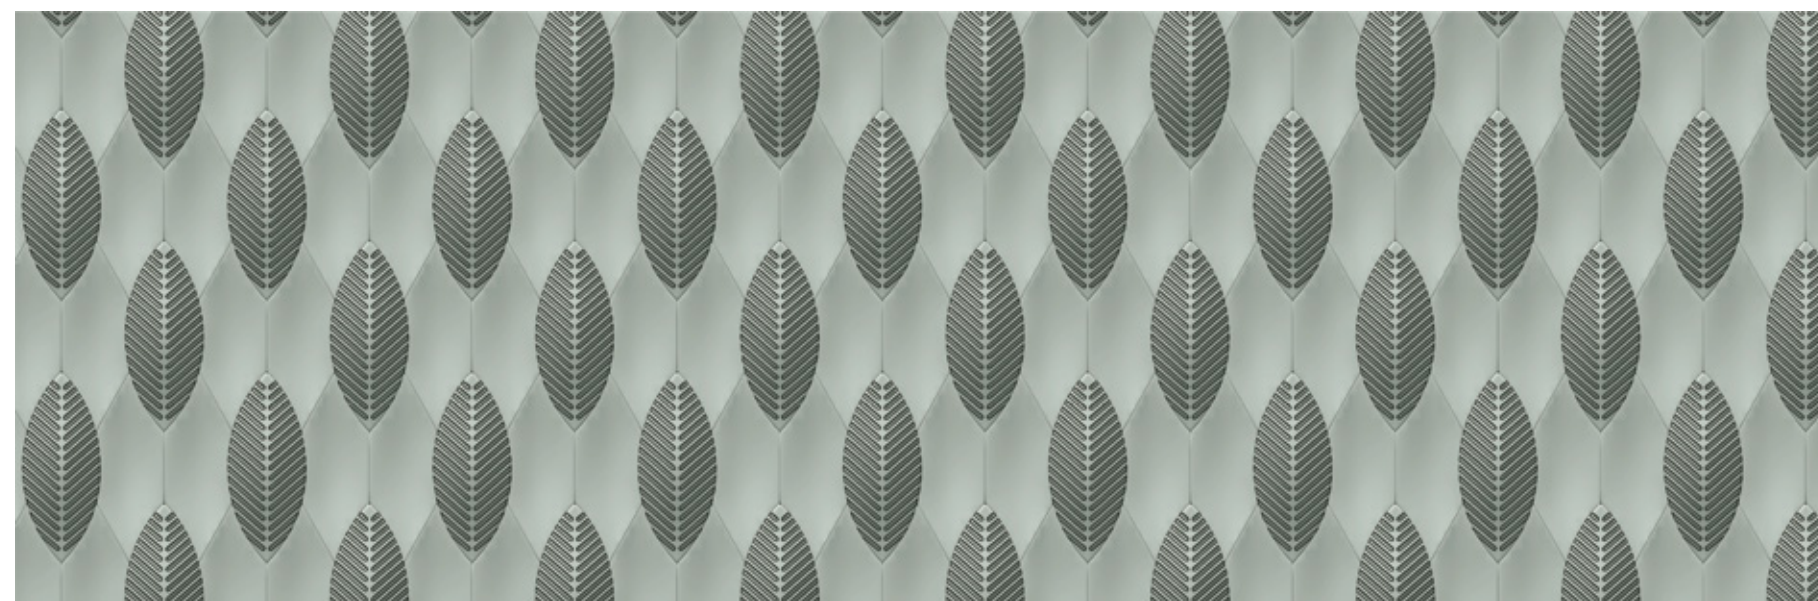

60T WHITE

60T WHITE+10C GREY

10C GREY

FOLIA&RAMO 更多组合方式

组合方式 1

组合方式 2

组合方式 3

50 NEMO