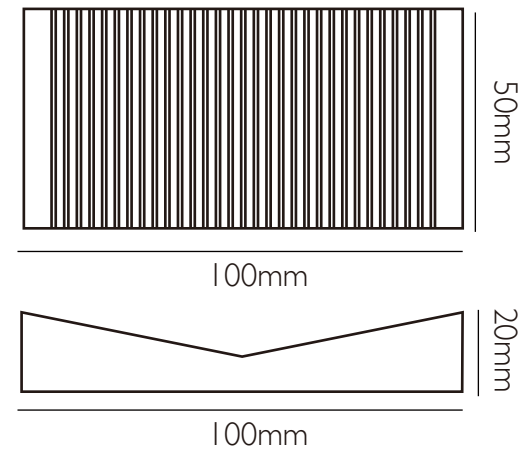

Info 参数

33.3 pcs/m² 0.7 kg/pcs 23.3 kg/m²

60T-WHITE

10C-GREY

10C-BEIGE

10C-GREEN

20C-INDIGO

35 PYRAMID B 金字塔B ORIGINAL DESIGN 原创设计

阶梯

ORIGINAL DESIGN 原创设计

Info 参数

200 pcs/ m² 0.14 kg/pcs 28 kg/m²

60T WHITE

10C GREY

100M

37 SEESAW 跷跷板

ORIGINAL DESIGN 原创设计

Info 参数

200 pcs/ m² 0.16 kg/pcs 32 kg/m²

60T WHITE

10C GREY

100M

38 WEAVE 编织

ORIGINAL DESIGN 原创设计