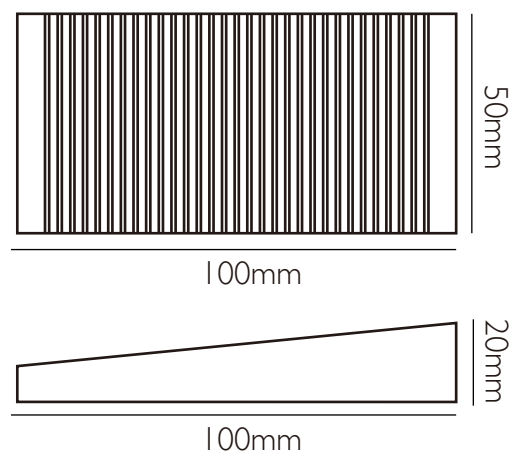

36 STEP

阶梯

ORIGINAL DESIGN 原创设计