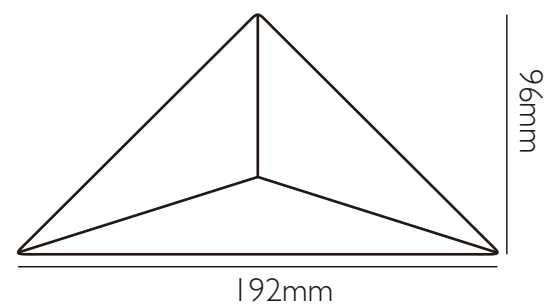

45 TRI

小三角

ORIGINAL DESIGN 原创设计