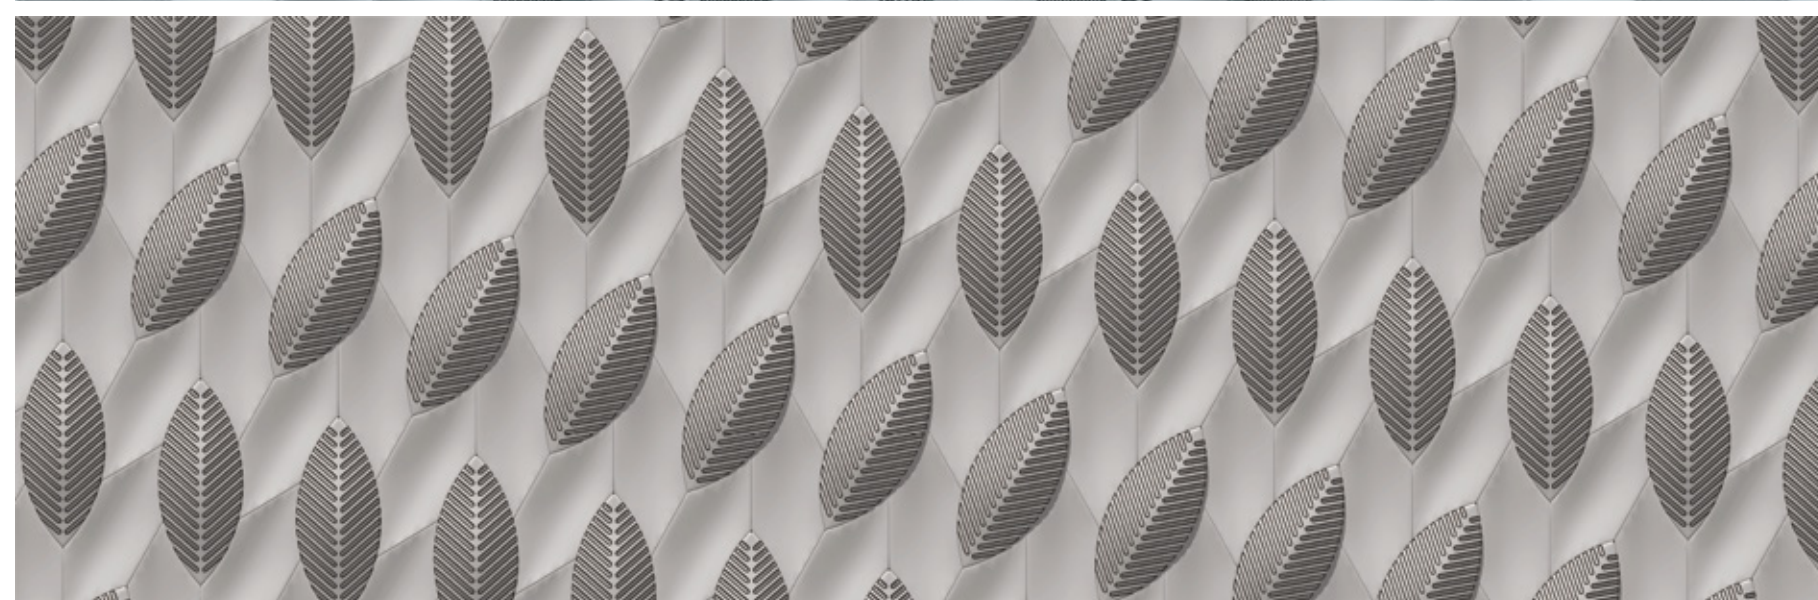

60T WHITE

60T WHITE+10C GREY

10C GREY

FOLIA&RAMO 更多组合方式

组合方式 1

组合方式 2

组合方式 3

50 NEMO