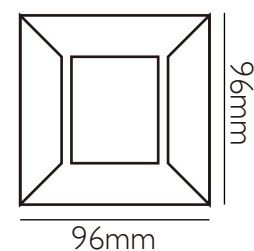

51 pcs/m² 0.64 kg/pcs 33 kg/m²

60T WHITE

10C GREY

10T GREEN

10C BLUE

MT BLACK

40 TERRAZZO+ 水磨石+ ORIGINAL DESIGN 原创设计

96mm

96mm

292mm

96mm

Info 参数

96X96mm 0.2 kg/pcs 27+27pcs/m²

96X292mm 0.6 kg/pcs 21.6 kg/m²

60T WHITE-96292-001

60T WHITE-96292-002