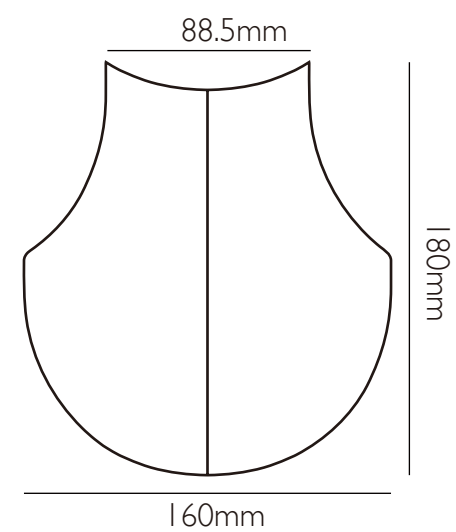

ORIGINAL DESIGN 原创设计

Info 参数

200 pcs/ m² 0.16 kg/pcs 32 kg/m²

60T WHITE

10C GREY

100M

38 WEAVE 编织

ORIGINAL DESIGN 原创设计

Info 参数

200 pcs/ m² 0.2 kg/pcs 40 kg/m²

60T WHITE

10C GREY

100M

39 SECTOR

扇形

Info 参数

51 pcs/m² 0.64 kg/pcs 33 kg/m²

60T WHITE

10C GREY

10T GREEN

10C BLUE

MT BLACK

40 TERRAZZO+ 水磨石+ ORIGINAL DESIGN 原创设计

96mm

96mm

292mm

96mm

Info 参数

96X96mm 0.2 kg/pcs 27+27pcs/m²

96X292mm 0.6 kg/pcs 21.6 kg/m²

60T WHITE-96292-001

60T WHITE-96292-002