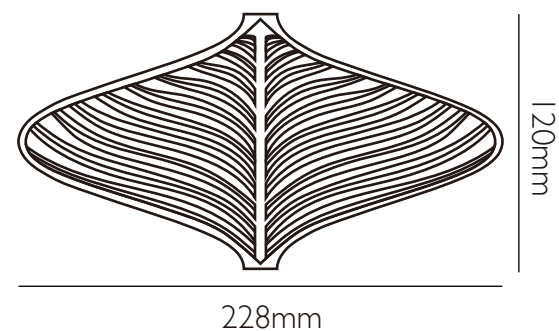

43 CONCAVE 凹面

ORIGINAL DESIGN 原创设计

Info 参数

11 pcs/m² 4.35 kg/pcs 47 kg/m²

60T WHITE

10C GREY

60T-BROWN

10C BLUE

10T GREEN

10C-BEIGE

GRAND CASA 观·邸

观·邸

44 VEIN

叶脉

ORIGINAL DESIGN 原创设计

Info 参数