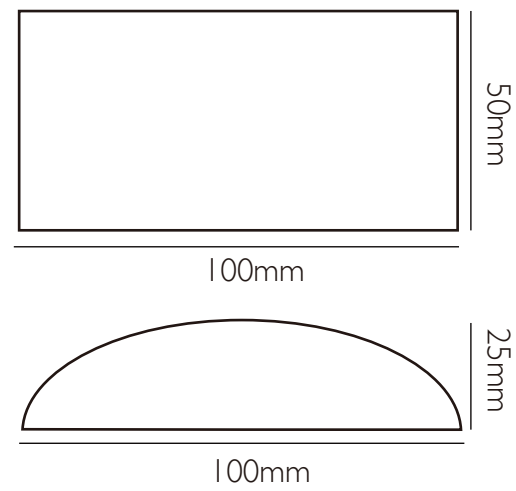

Info 参数

33.3 pcs/m² 0.7 kg/pcs 23.3 kg/m²

60T-WHITE

10C-GREY

10C-BEIGE

10C-GREEN

20C-INDIGO

35 PYRAMID B 金字塔B ORIGINAL DESIGN 原创设计

阶梯

ORIGINAL DESIGN 原创设计

Info 参数

200 pcs/ m² 0.14 kg/pcs 28 kg/m²

60T WHITE

10C GREY

100M

37 SEESAW 跷跷板

ORIGINAL DESIGN 原创设计

Info 参数

200 pcs/ m² 0.16 kg/pcs 32 kg/m²

60T WHITE

10C GREY

100M

38 WEAVE 编织

ORIGINAL DESIGN 原创设计

96mm

292mm

96mm

Info 参数

96X96mm 0.2 kg/pcs 27+27pcs/m²

96X292mm 0.6 kg/pcs 21.6 kg/m²

60T WHITE-96292-001

60T WHITE-96292-002