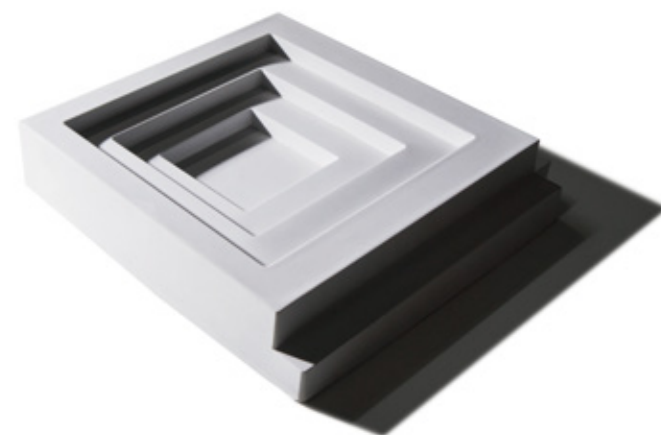

51 VENT

风口

ORIGINAL DESIGN 原创设计