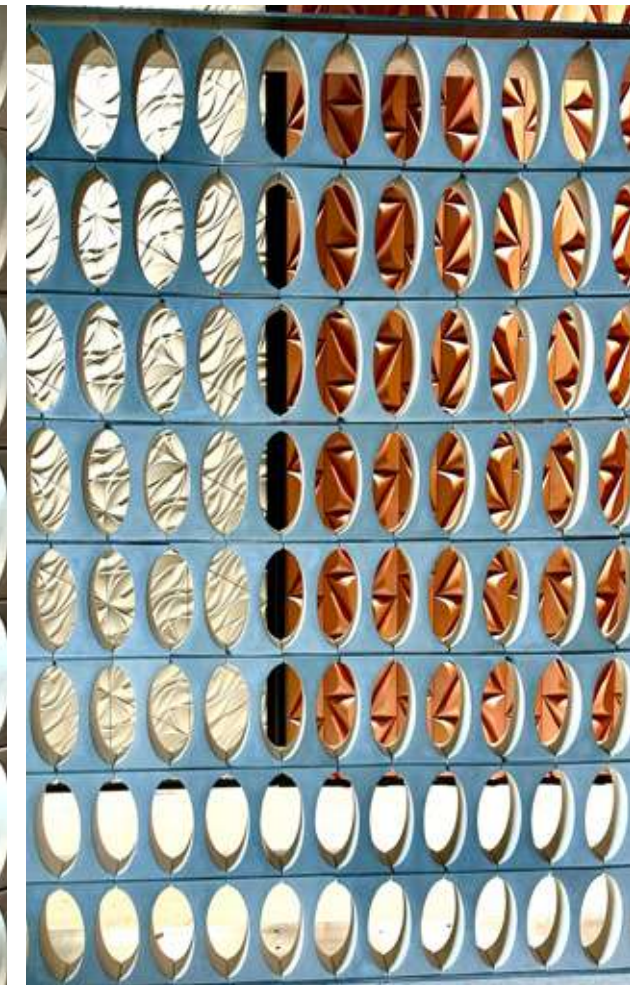

60mmX200mmX60mm
0.6 kg/pcs