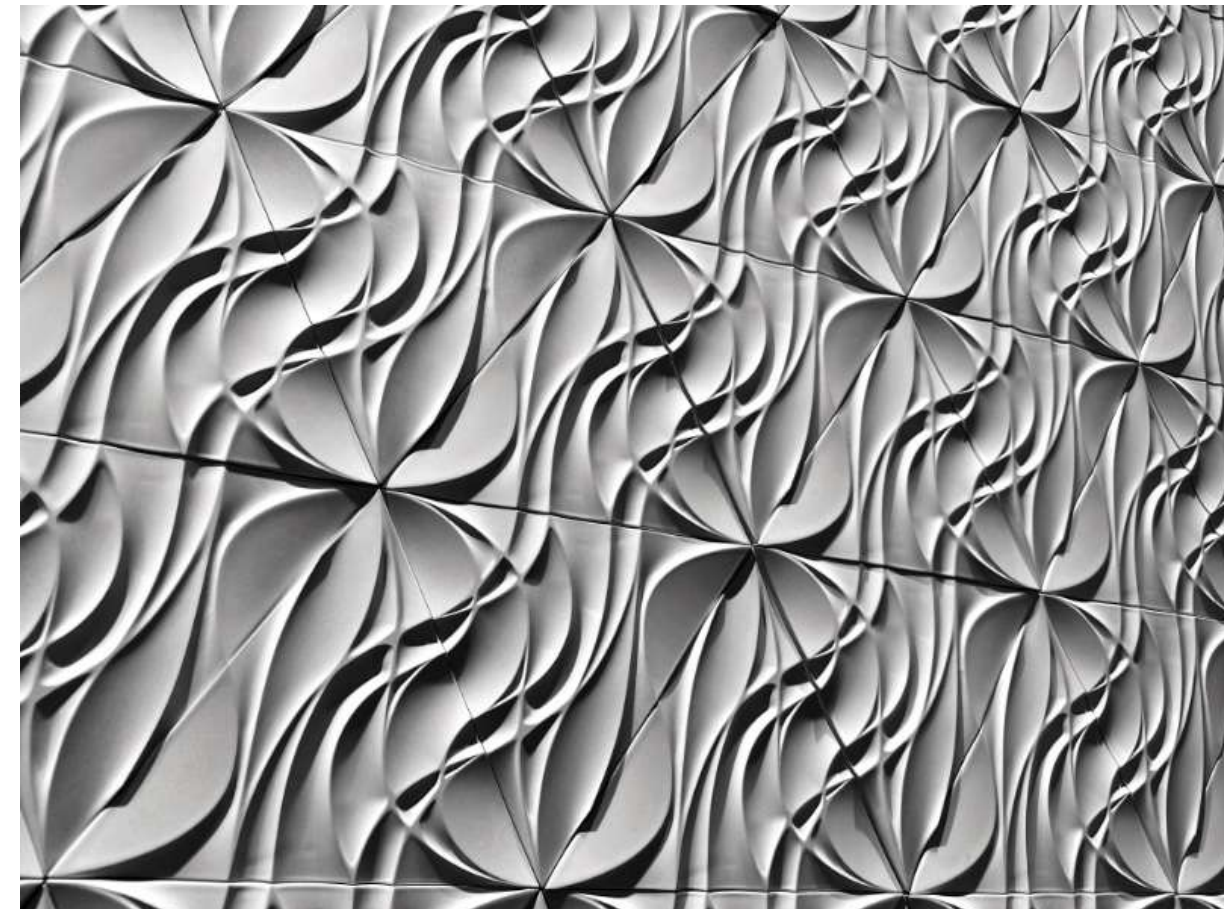

60T WHITE

30C GREY

70C GREY

10C BEIGE

MT BROWN

MT BLACK

260 mm X 225 mm X 10 mm 0.38 kg/pcs 43 pcs/sqm 16 kg/sqm

FIORENZA