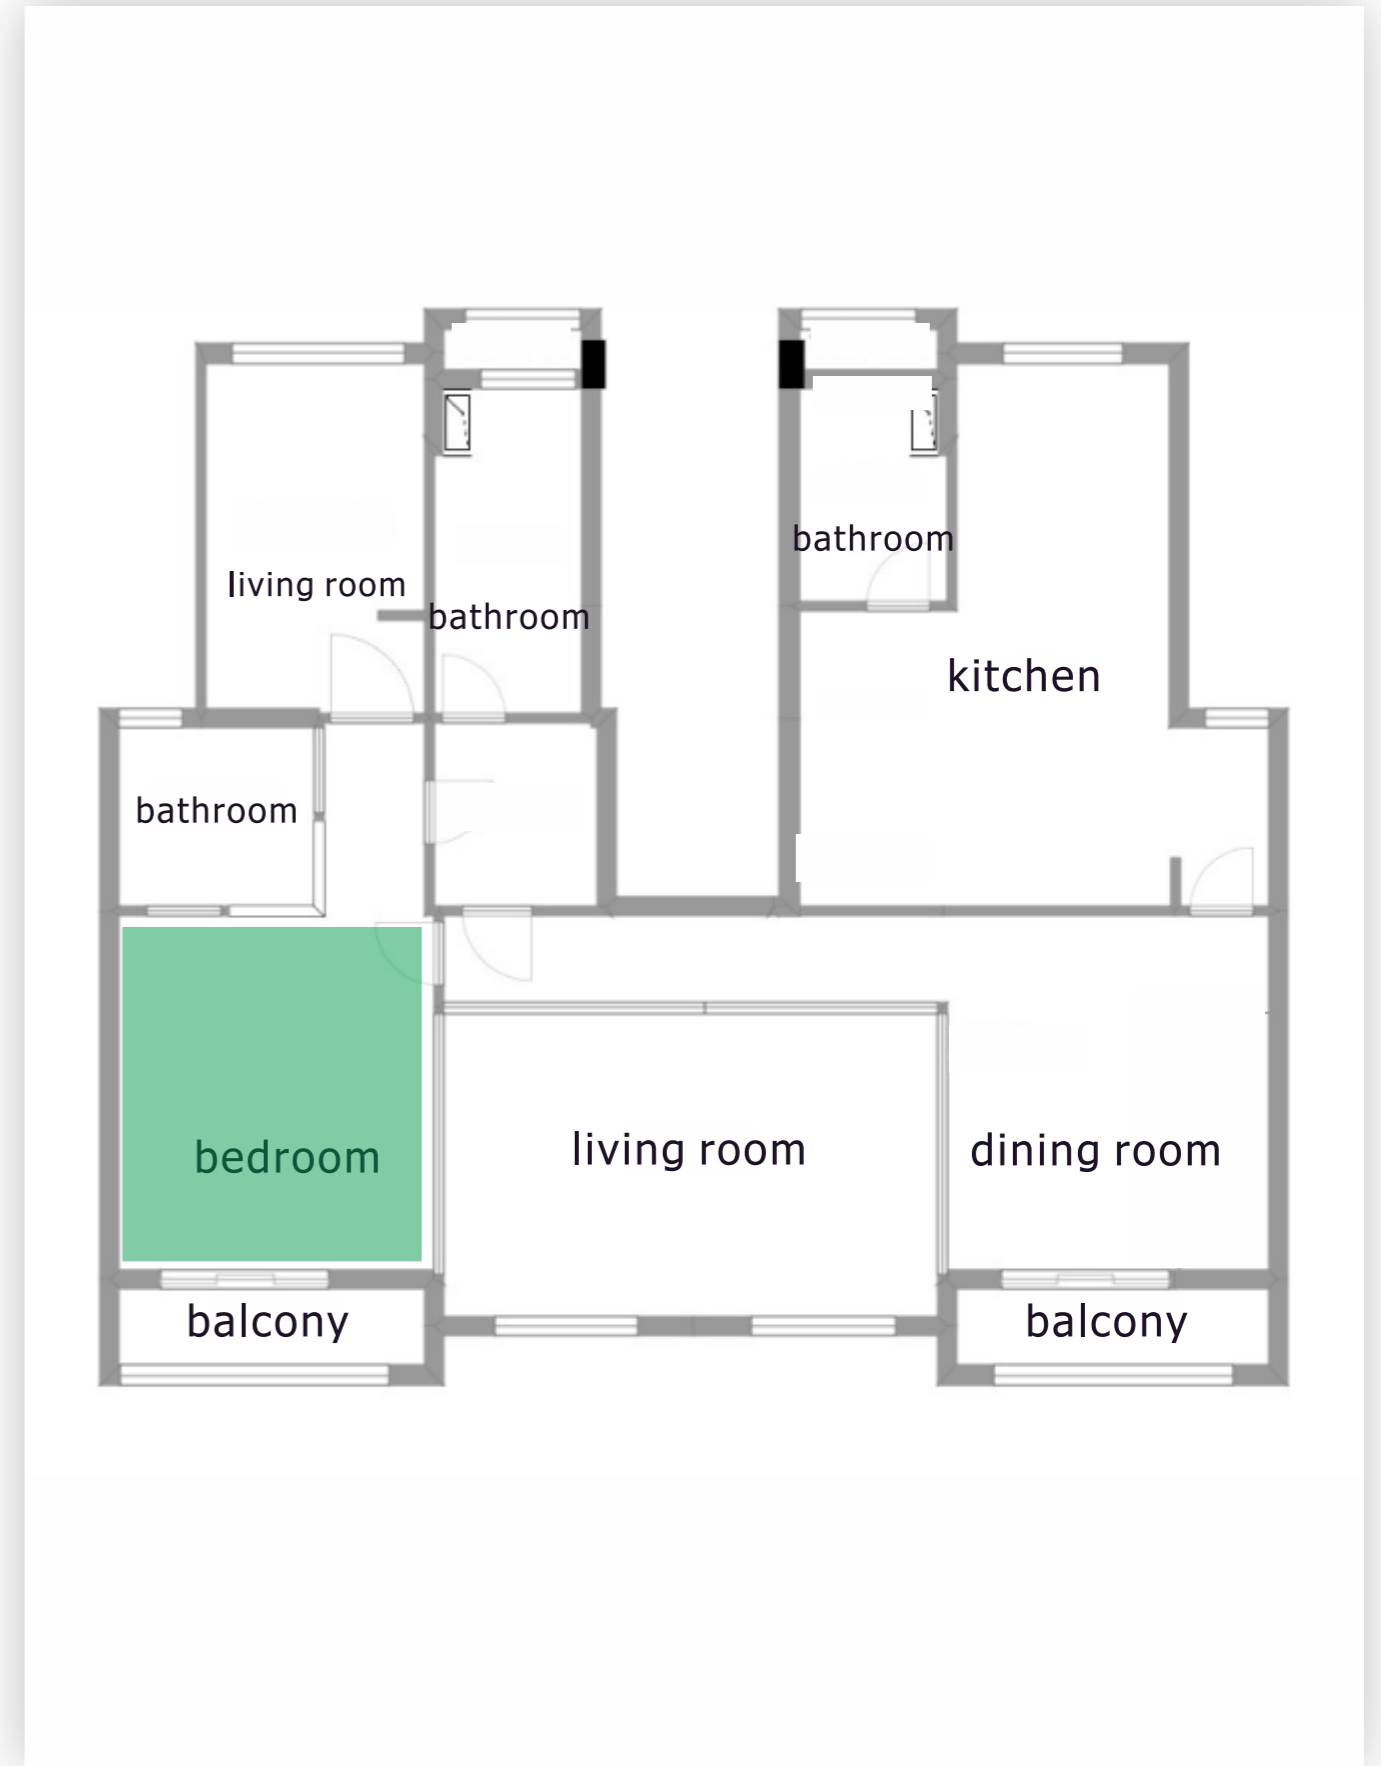

LME17005

8006

DMB08006

8006

LME17002

True Love

墜愛簡約系列

7001