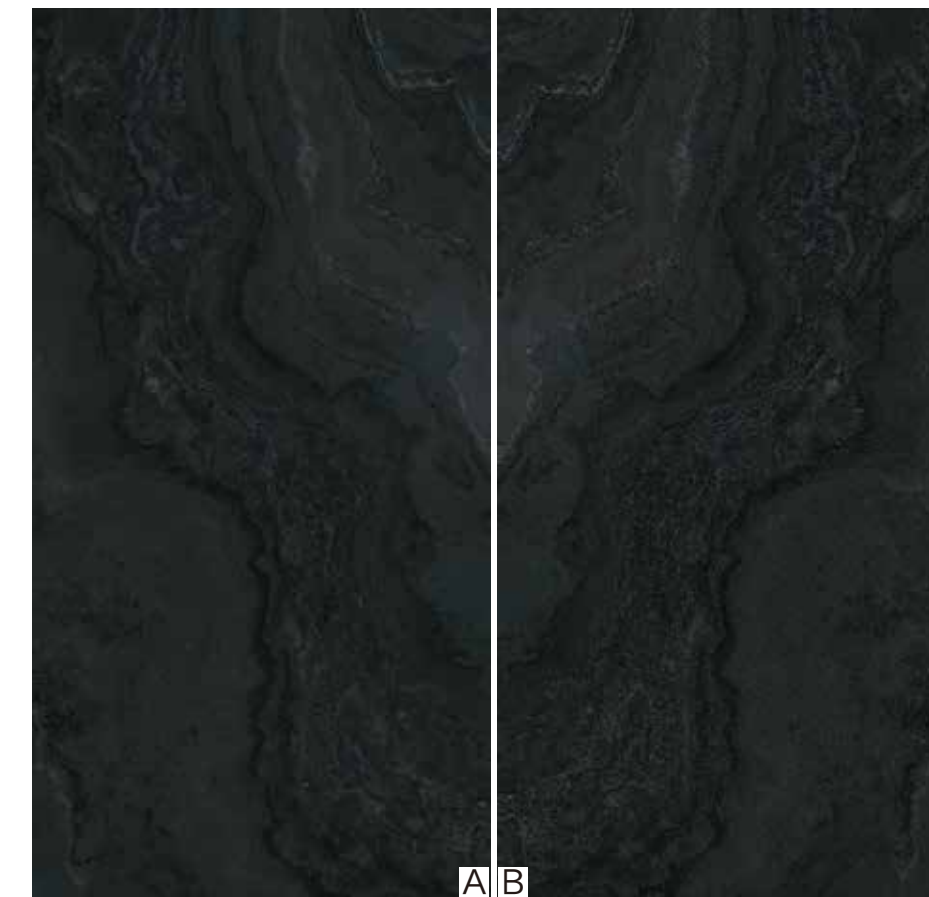

# 1600x3200

800x2600

SKF1632304

云珊灰 细砂面/  
上下左右无限连纹

SKF1632502

魅影黑 粗哑面/皮具面  
上下左右无限连纹

SKF1632501

石尚黑 粗哑面/皮具面  
上下左右无限连纹