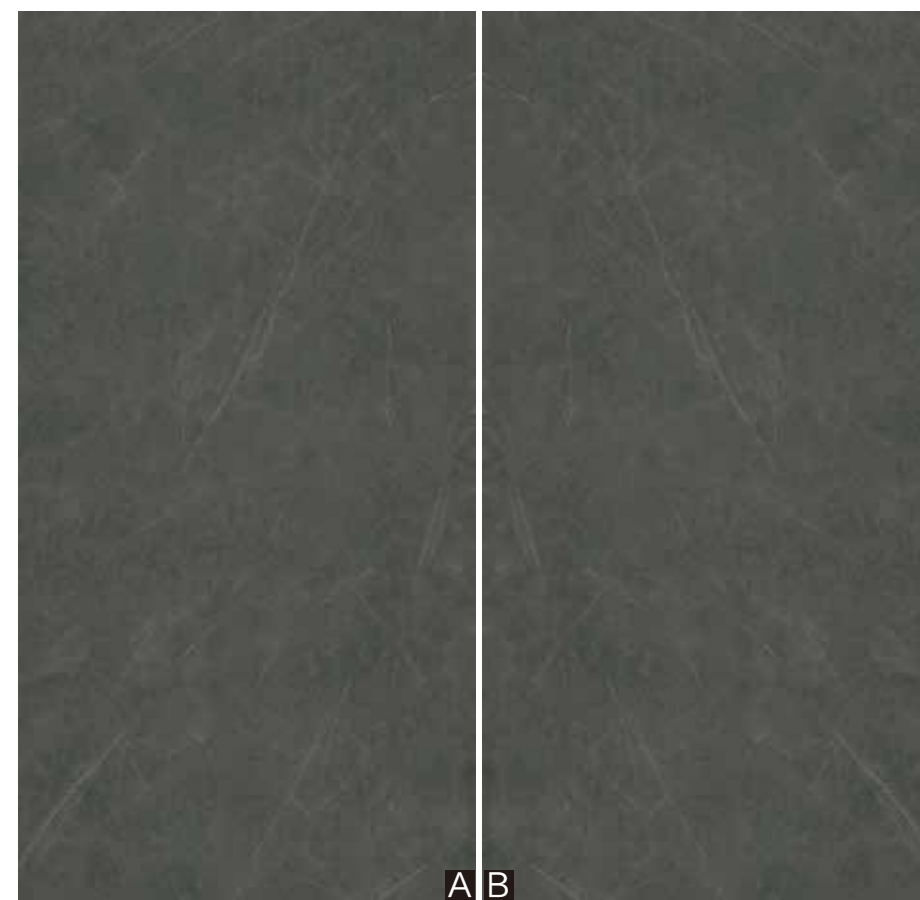

# 1600x3200

800x2600

SKF1632201

云影灰 细砂面/  
上下左右无限连纹

SKF1632202

莫兰迪 细砂面/  
上下左右无限连纹

SKF1632301

星海灰 细砂面/  
上下左右无限连纹