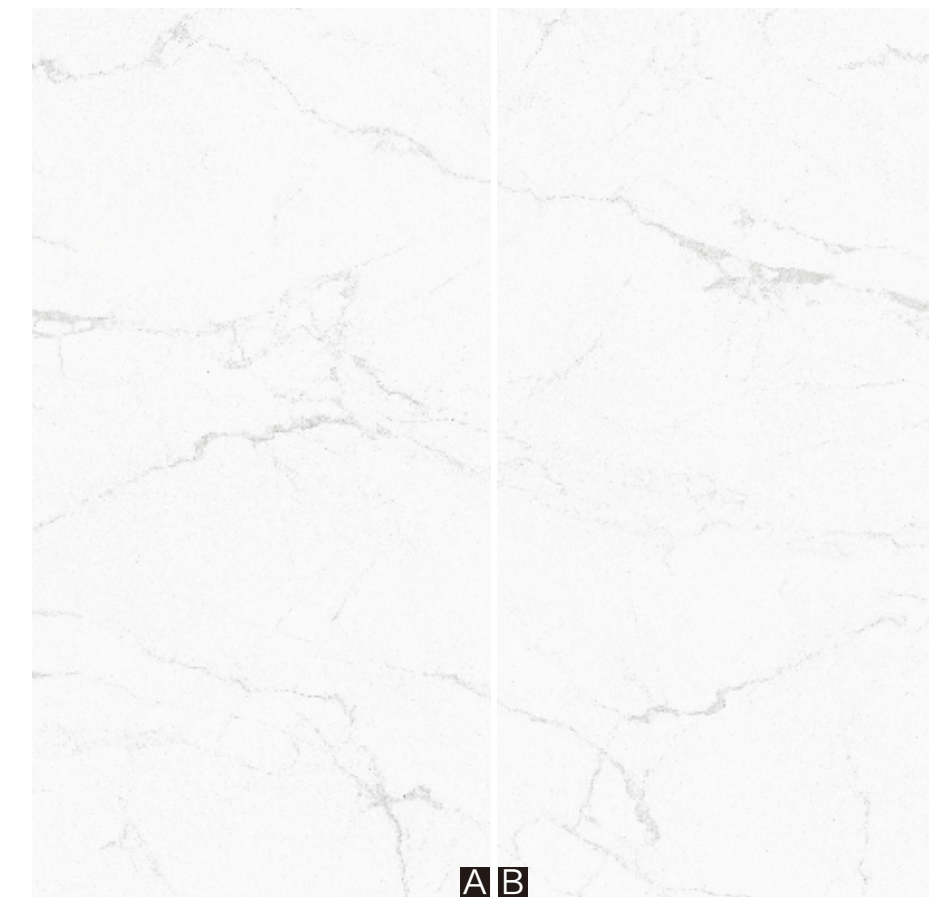

# 1600x3200

800x2600

SKF1632503  
星空黑 粗哑面/皮具面

SKF1632238  
纯白 金丝绒面/干粒面

SKF1632X43  
浅灰 细砂面/

SKF1632X76  
深灰 细砂面/

SKF1632101  
云纱白 细砂面/  
上下左右无限连纹