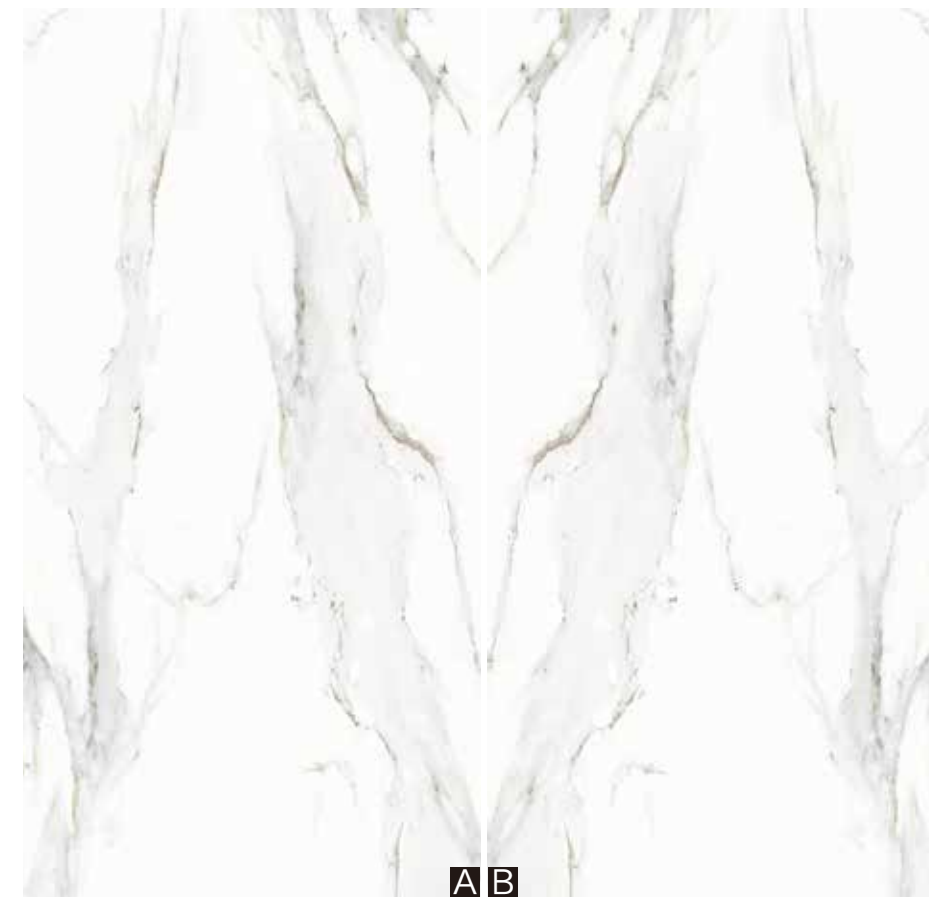

# 1600x3200

800x2600

SKF1632102

云海白 丝滑精雕面/  
上下左右无限连纹

SKF1632104

景雅白 丝滑精雕面/  
上下左右无限连纹

SKF1632105

幕白 丝滑精雕面/  
上下左右无限连纹