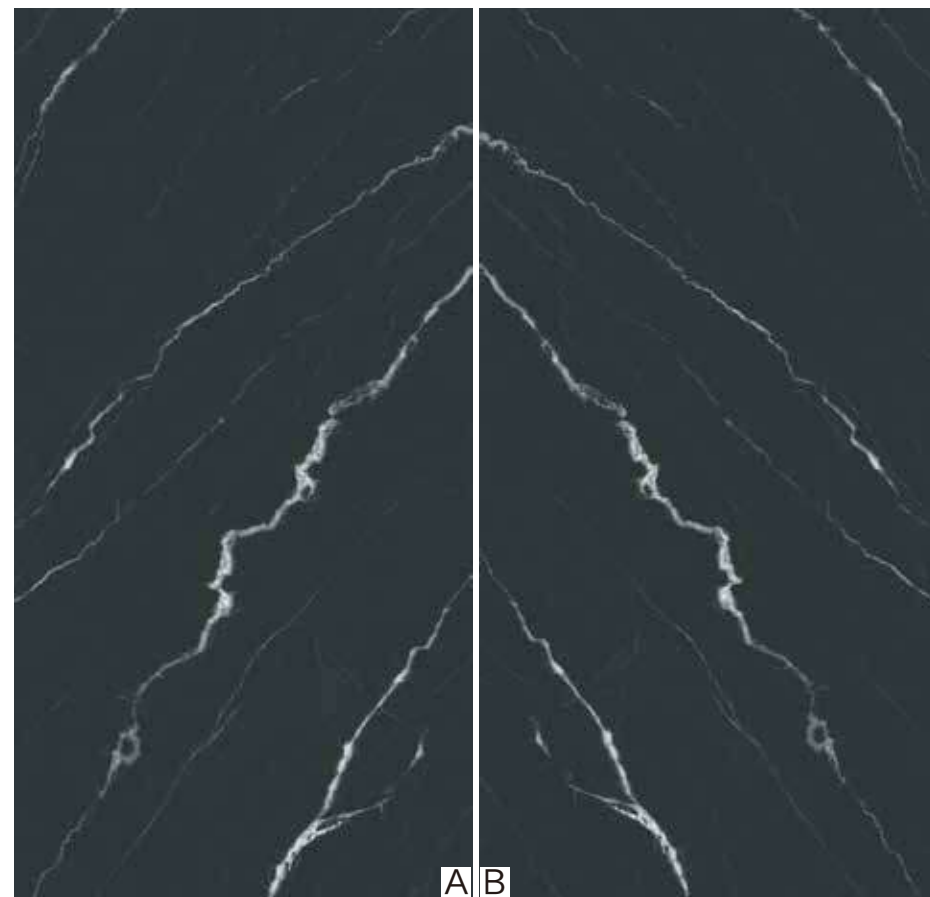

SKF1632502

魅影黑 粗哑面/皮具面
上下左右无限连纹