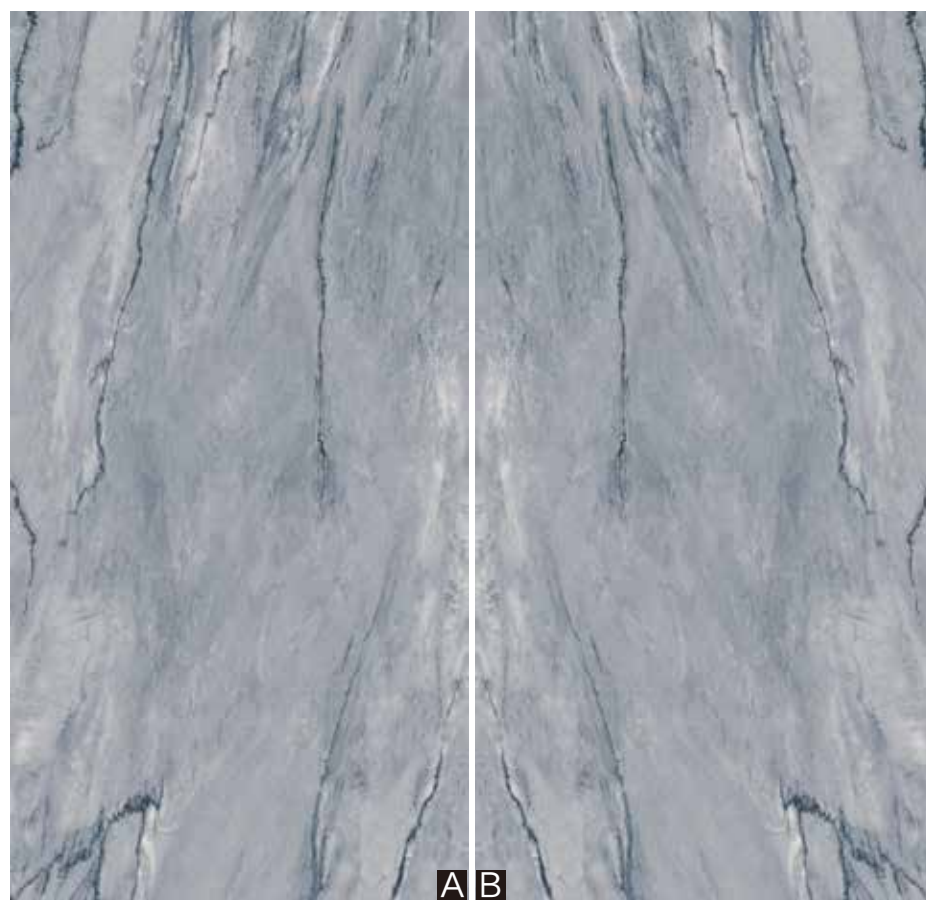

SKF1632202

莫兰迪 细砂面/
上下左右无限连纹