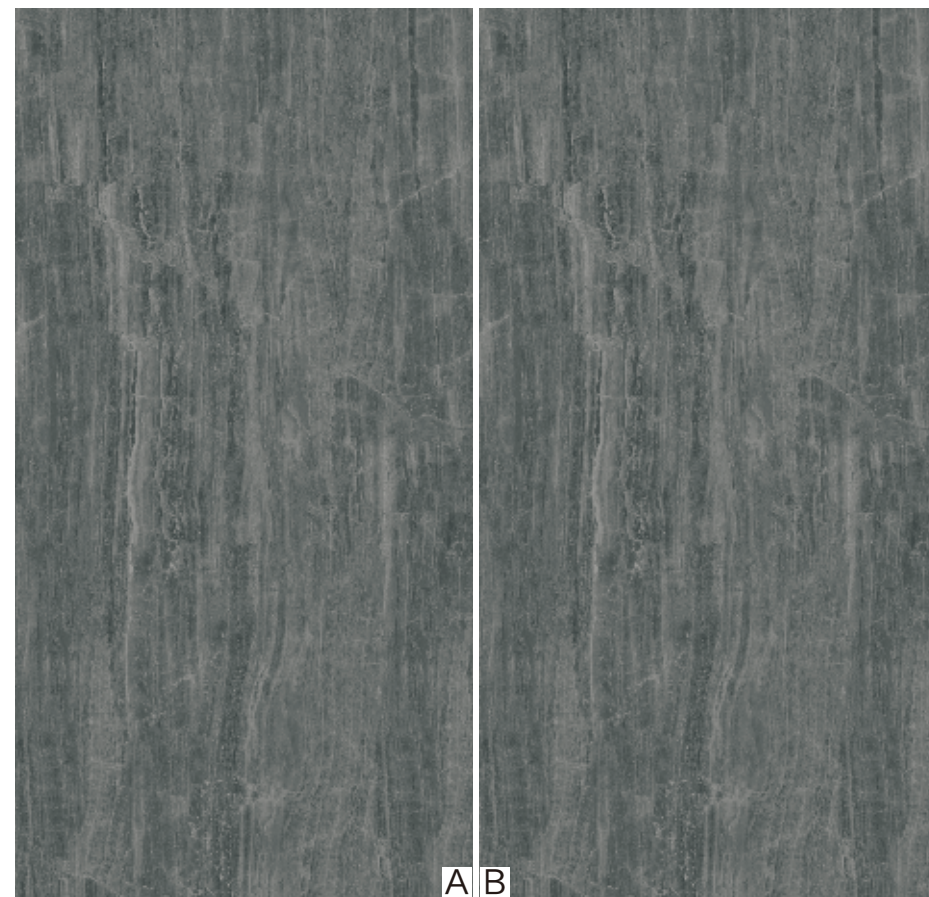

1600x3200

800x2600

SKF1632304

云珊灰 细砂面/
上下左右无限连纹