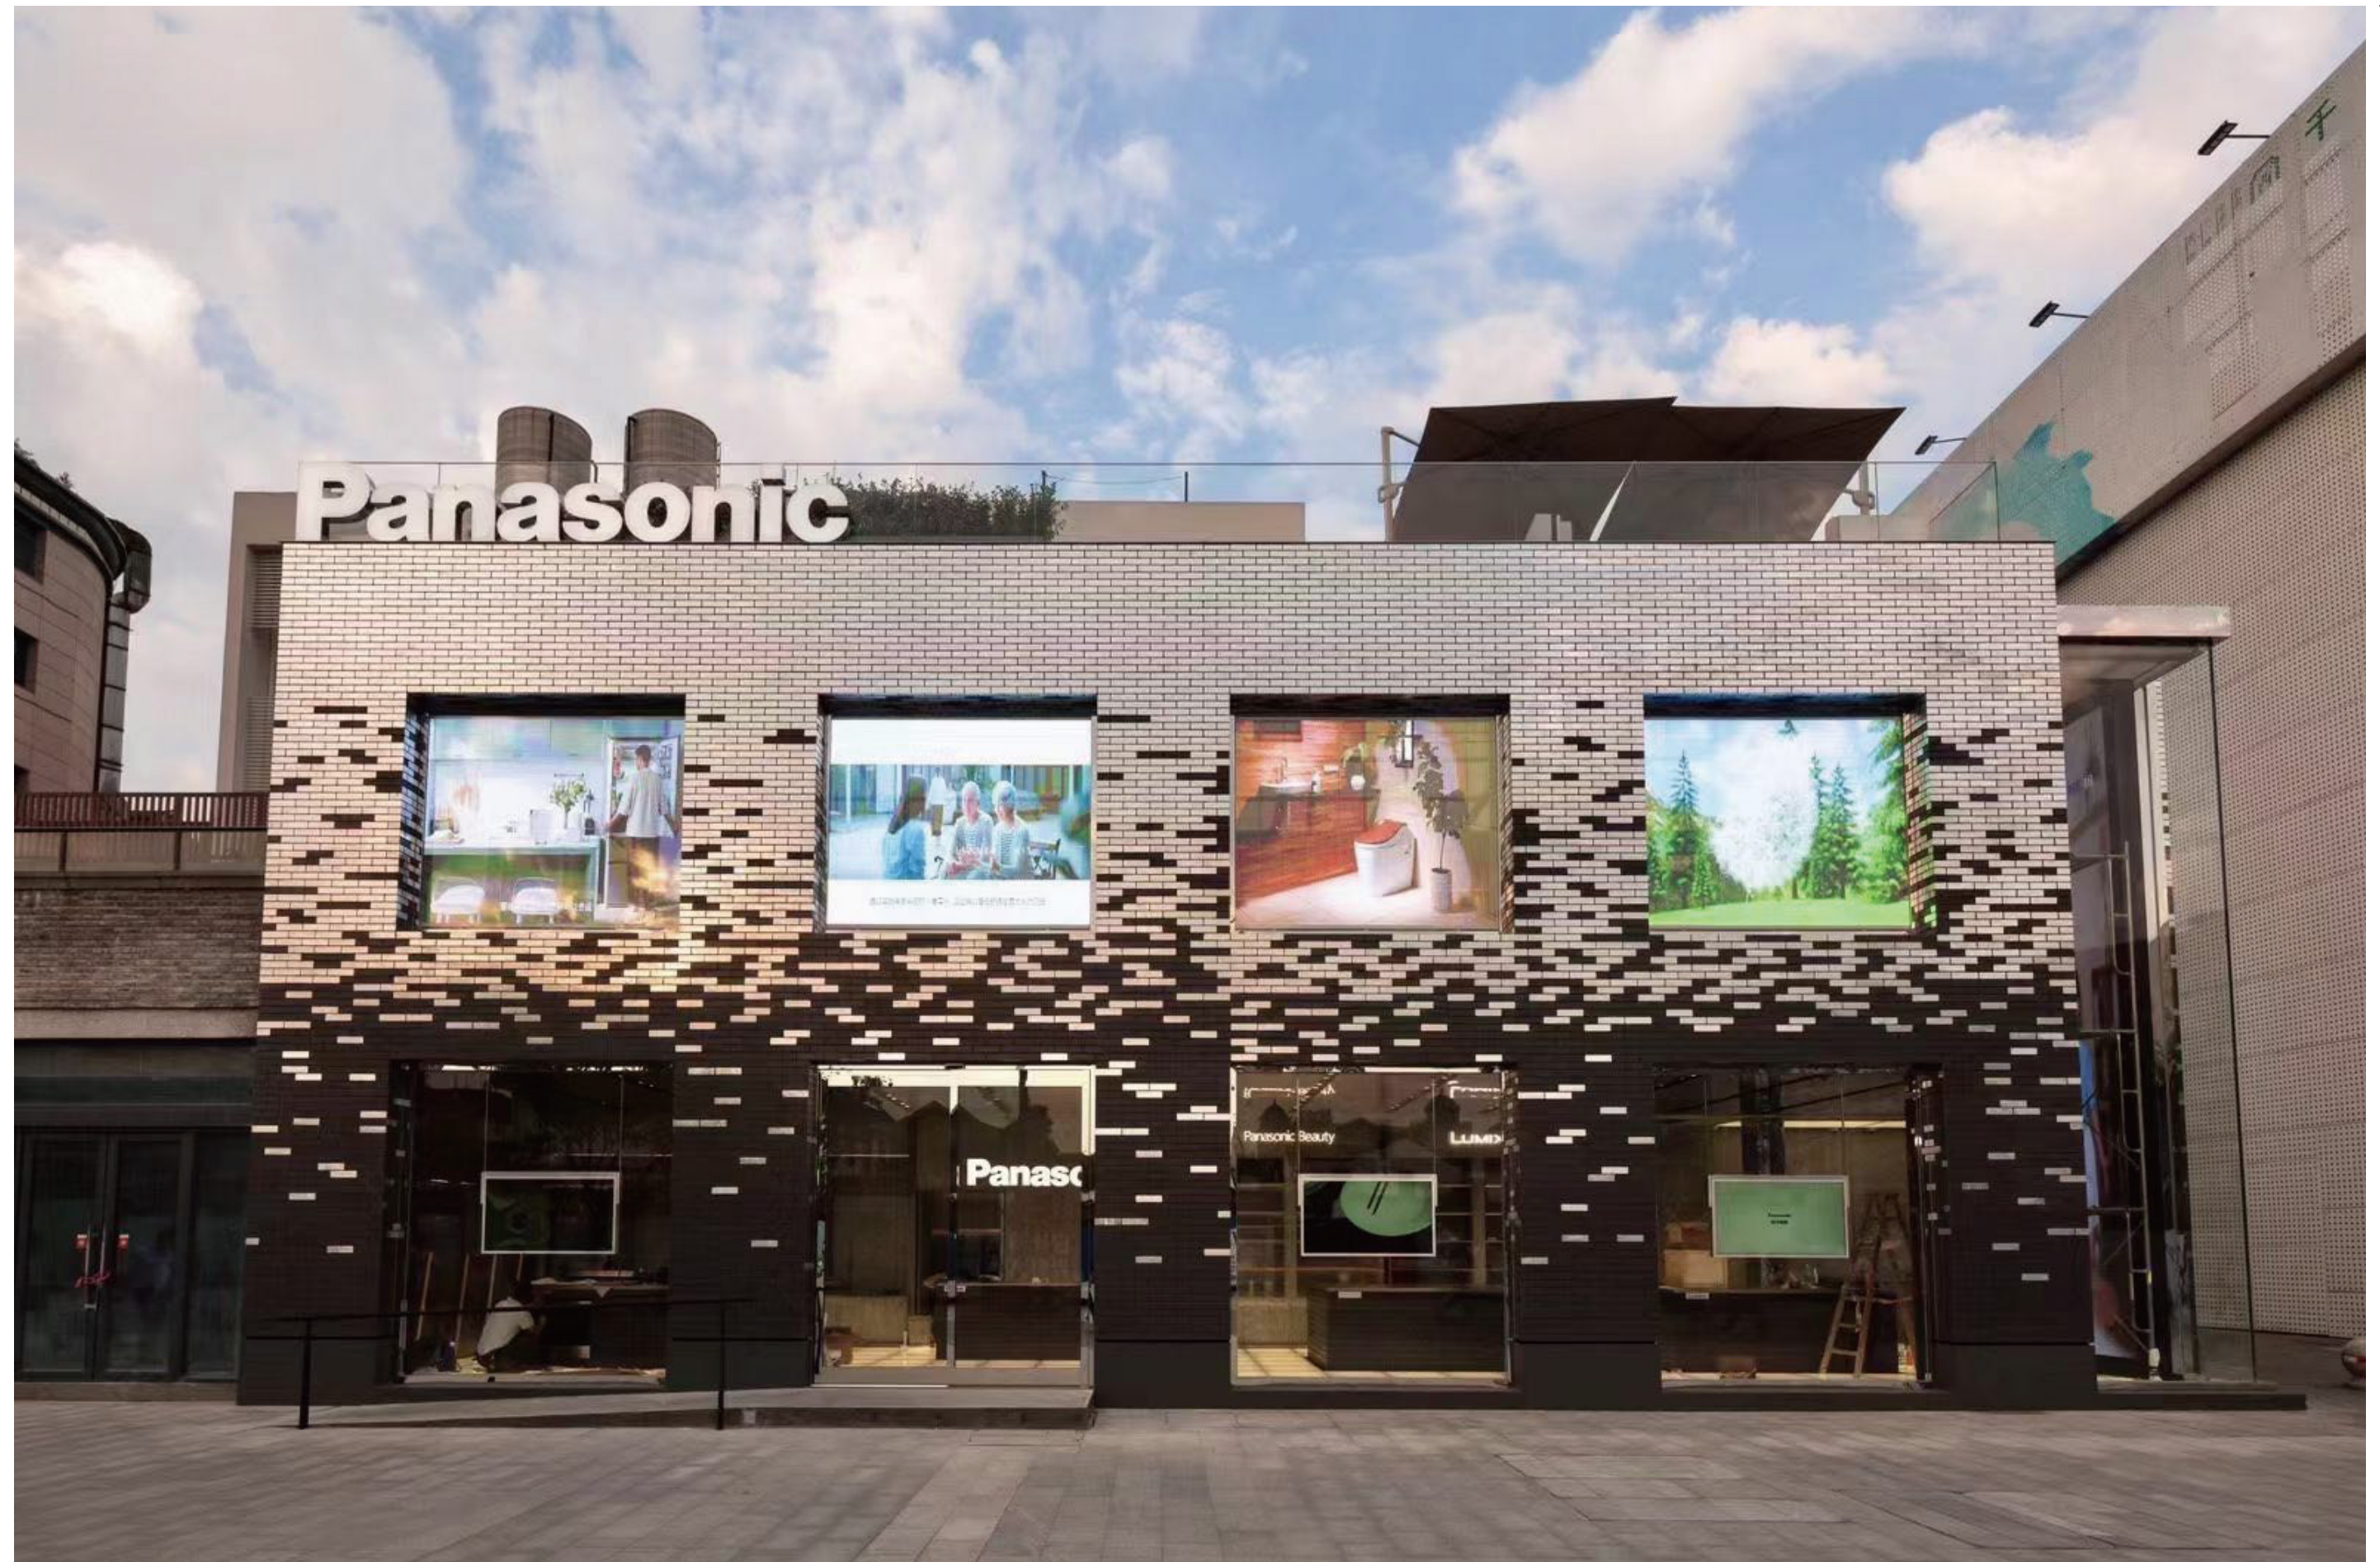

2046 亲爱的：  
请带好随身物品

2046 亲爱的：  
请勿吸烟

2046 亲爱的：  
请勿吸烟

**DUX-Rouge**  
中国红  
尺寸：50X300X10mm

**DUX-Silver**  
亮银  
尺寸：50X300X10mm

**DUX-Black**  
墨黑  
尺寸：50X300X10mm

DUX-Pearl Orange  
珍珠橙  
尺寸：50X 300X10mm