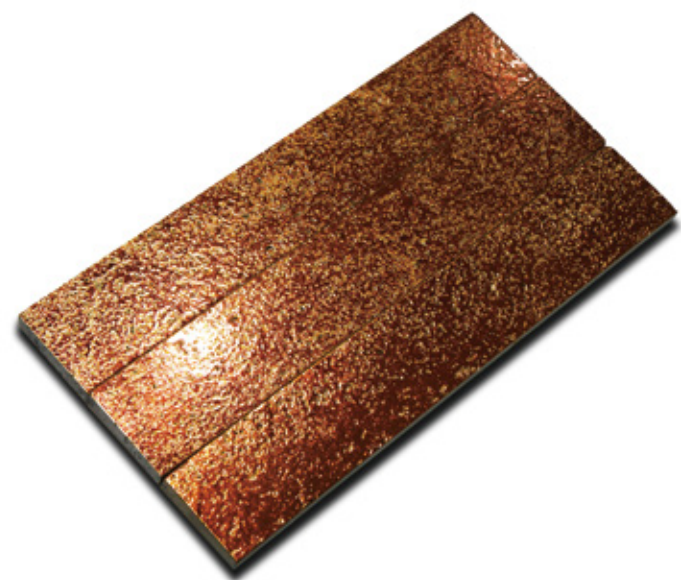

2046 亲爱的：  
请带好随身物品

2046 亲爱的：  
请勿吸烟

2046 亲爱的：  
请勿吸烟

**DUX-Rouge**  
中国红  
尺寸：50X300X10mm

**DUX-Silver**  
亮银  
尺寸：50X300X10mm

**DUX-Black**  
墨黑  
尺寸：50X300X10mm

DUX-Pearl Orange  
珍珠橙  
尺寸：50X 300X10mm