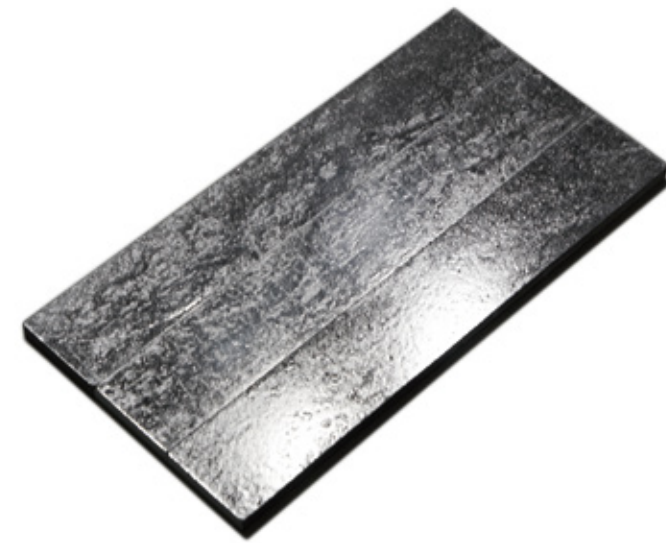

2046 亲爱的：  
请带好随身物品

2046 亲爱的：  
请勿吸烟

2046 亲爱的：  
请勿吸烟

**DUX-Rouge**  
中国红  
尺寸：50X300X10mm

**DUX-Silver**  
亮银  
尺寸：50X300X10mm

**DUX-Black**  
墨黑  
尺寸：50X300X10mm

DUX-Pearl Orange  
珍珠橙  
尺寸：50X 300X10mm