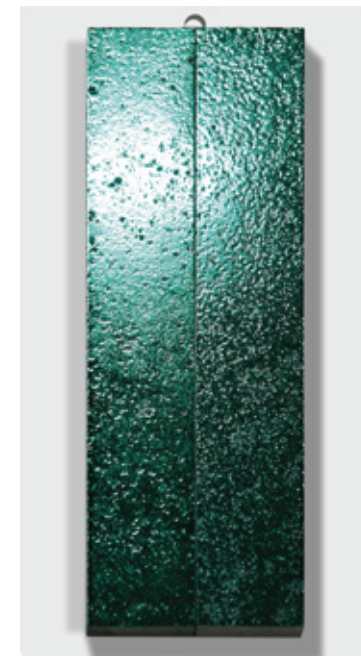

DUX-Navy Blue

DUX-Black

DUX-Pearl Orange

DUX-Brown

DUX-Rouge

DUX-Latte

DUX-Briar

DUX-Viridis

DUX-Juniper

DUX-Green

**DUX-Silver**  
亮银  
尺寸：50X300X10mm

CHEEZO TEA

原创芝士茶

始于二零一二

SHENZHEN

INSPIRATION OF