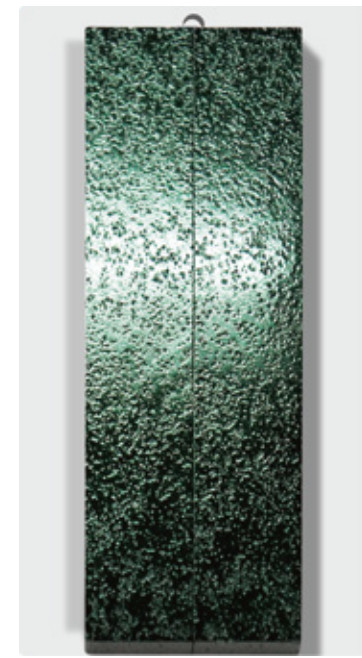

DUX-Navy Blue

DUX-Black

DUX-Pearl Orange

DUX-Brown

DUX-Rouge

DUX-Latte

DUX-Briar

DUX-Viridis

DUX-Juniper

DUX-Green

**DUX-Silver**  
亮银  
尺寸：50X300X10mm

CHEEZO TEA

原创芝士茶

始于二零一二

SHENZHEN

INSPIRATION OF