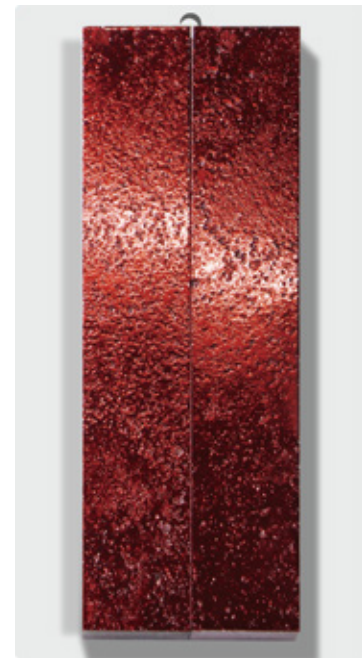

DUX-Navy Blue

DUX-Black

DUX-Pearl Orange

DUX-Brown

DUX-Rouge

DUX-Latte

DUX-Briar

DUX-Viridis

DUX-Juniper

DUX-Green

**DUX-Silver**  
亮银  
尺寸：50X300X10mm

CHEEZO TEA

原创芝士茶

始于二零一二

SHENZHEN

INSPIRATION OF