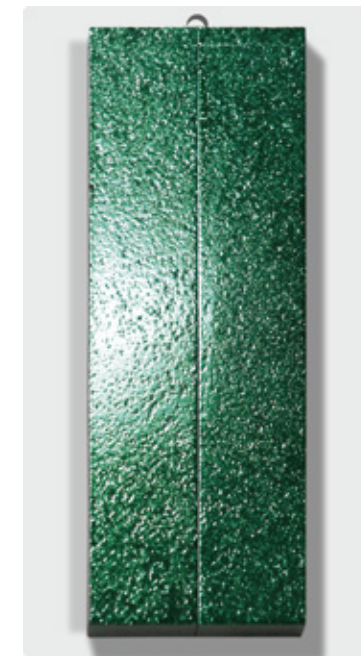

DUX-Oliver

DUX-Briar