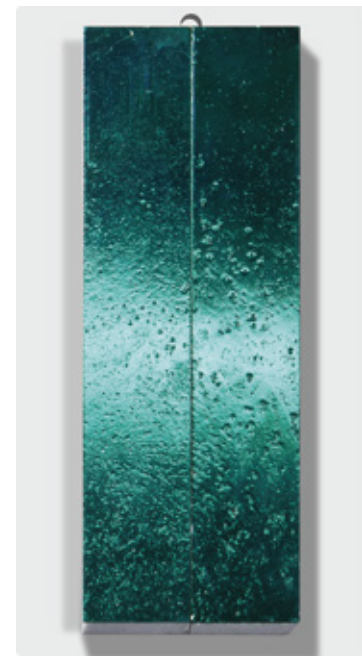

DUX-Navy Blue

DUX-Black

DUX-Pearl Orange

DUX-Brown

DUX-Rouge

DUX-Latte

DUX-Briar

DUX-Viridis

DUX-Juniper

DUX-Green

**DUX-Silver**  
亮银  
尺寸：50X300X10mm

CHEEZO TEA

原创芝士茶

始于二零一二

SHENZHEN

INSPIRATION OF