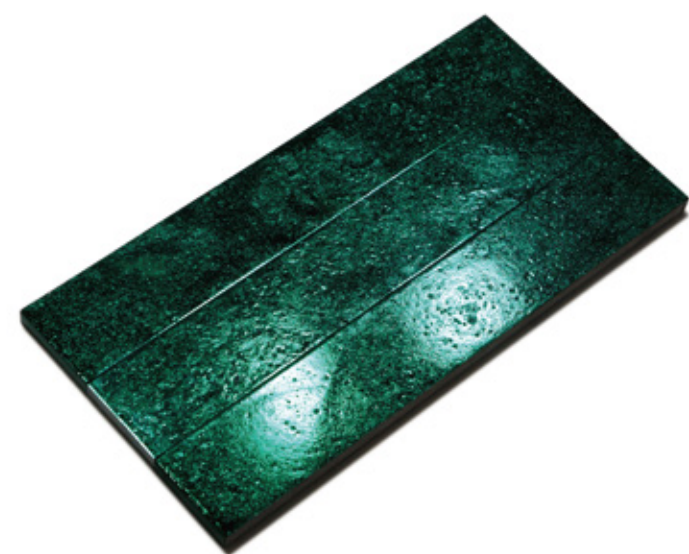

DUX-Juniper

DUX-Green

**DUX-Silver**  
亮银  
尺寸：50X300X10mm

CHEEZO TEA

原创芝士茶

始于二零一二

SHENZHEN

INSPIRATION OF