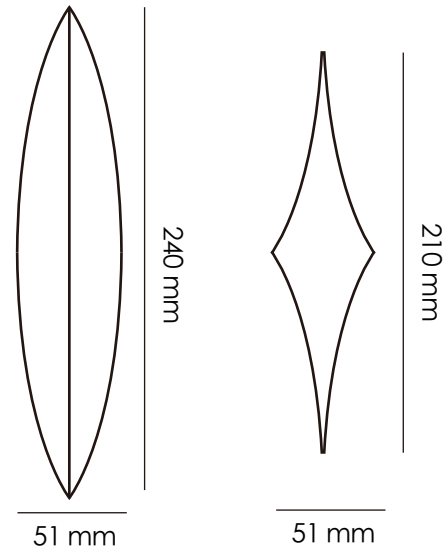

Leaf series combine 2 units, mixed with metal materials, like stainless steel and aluminium. It create a luxury wall covering.

叶子系列组合2个单元，混合金属材料，像不锈钢和铝。它创造了一个豪华的墙面。