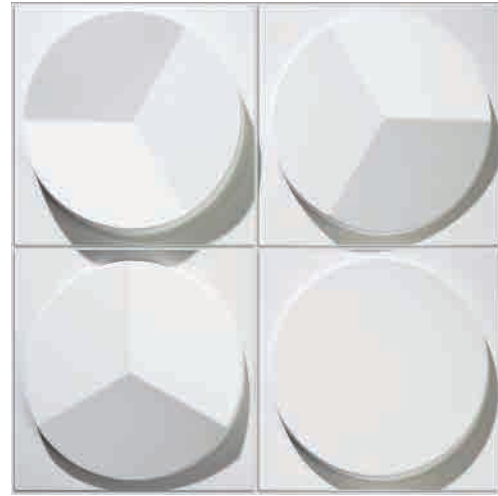

100

The design was inspired by the feeling of time flowing. The lines and three-dimensional contours of the clock bring a sense of space with the passage of time, presenting a unique artistic style, with a strong visual feeling and creative decoration, pleasing to the eye, becoming a landscape of the times.

设计灵感来自于时间流动的感觉。时钟的线条和立体轮廓带来随时间流逝的空间感，呈现浑然天成与众不同的艺术风格，具有强烈的视觉感受和独具创意的装饰性成为时代的一道风景线。