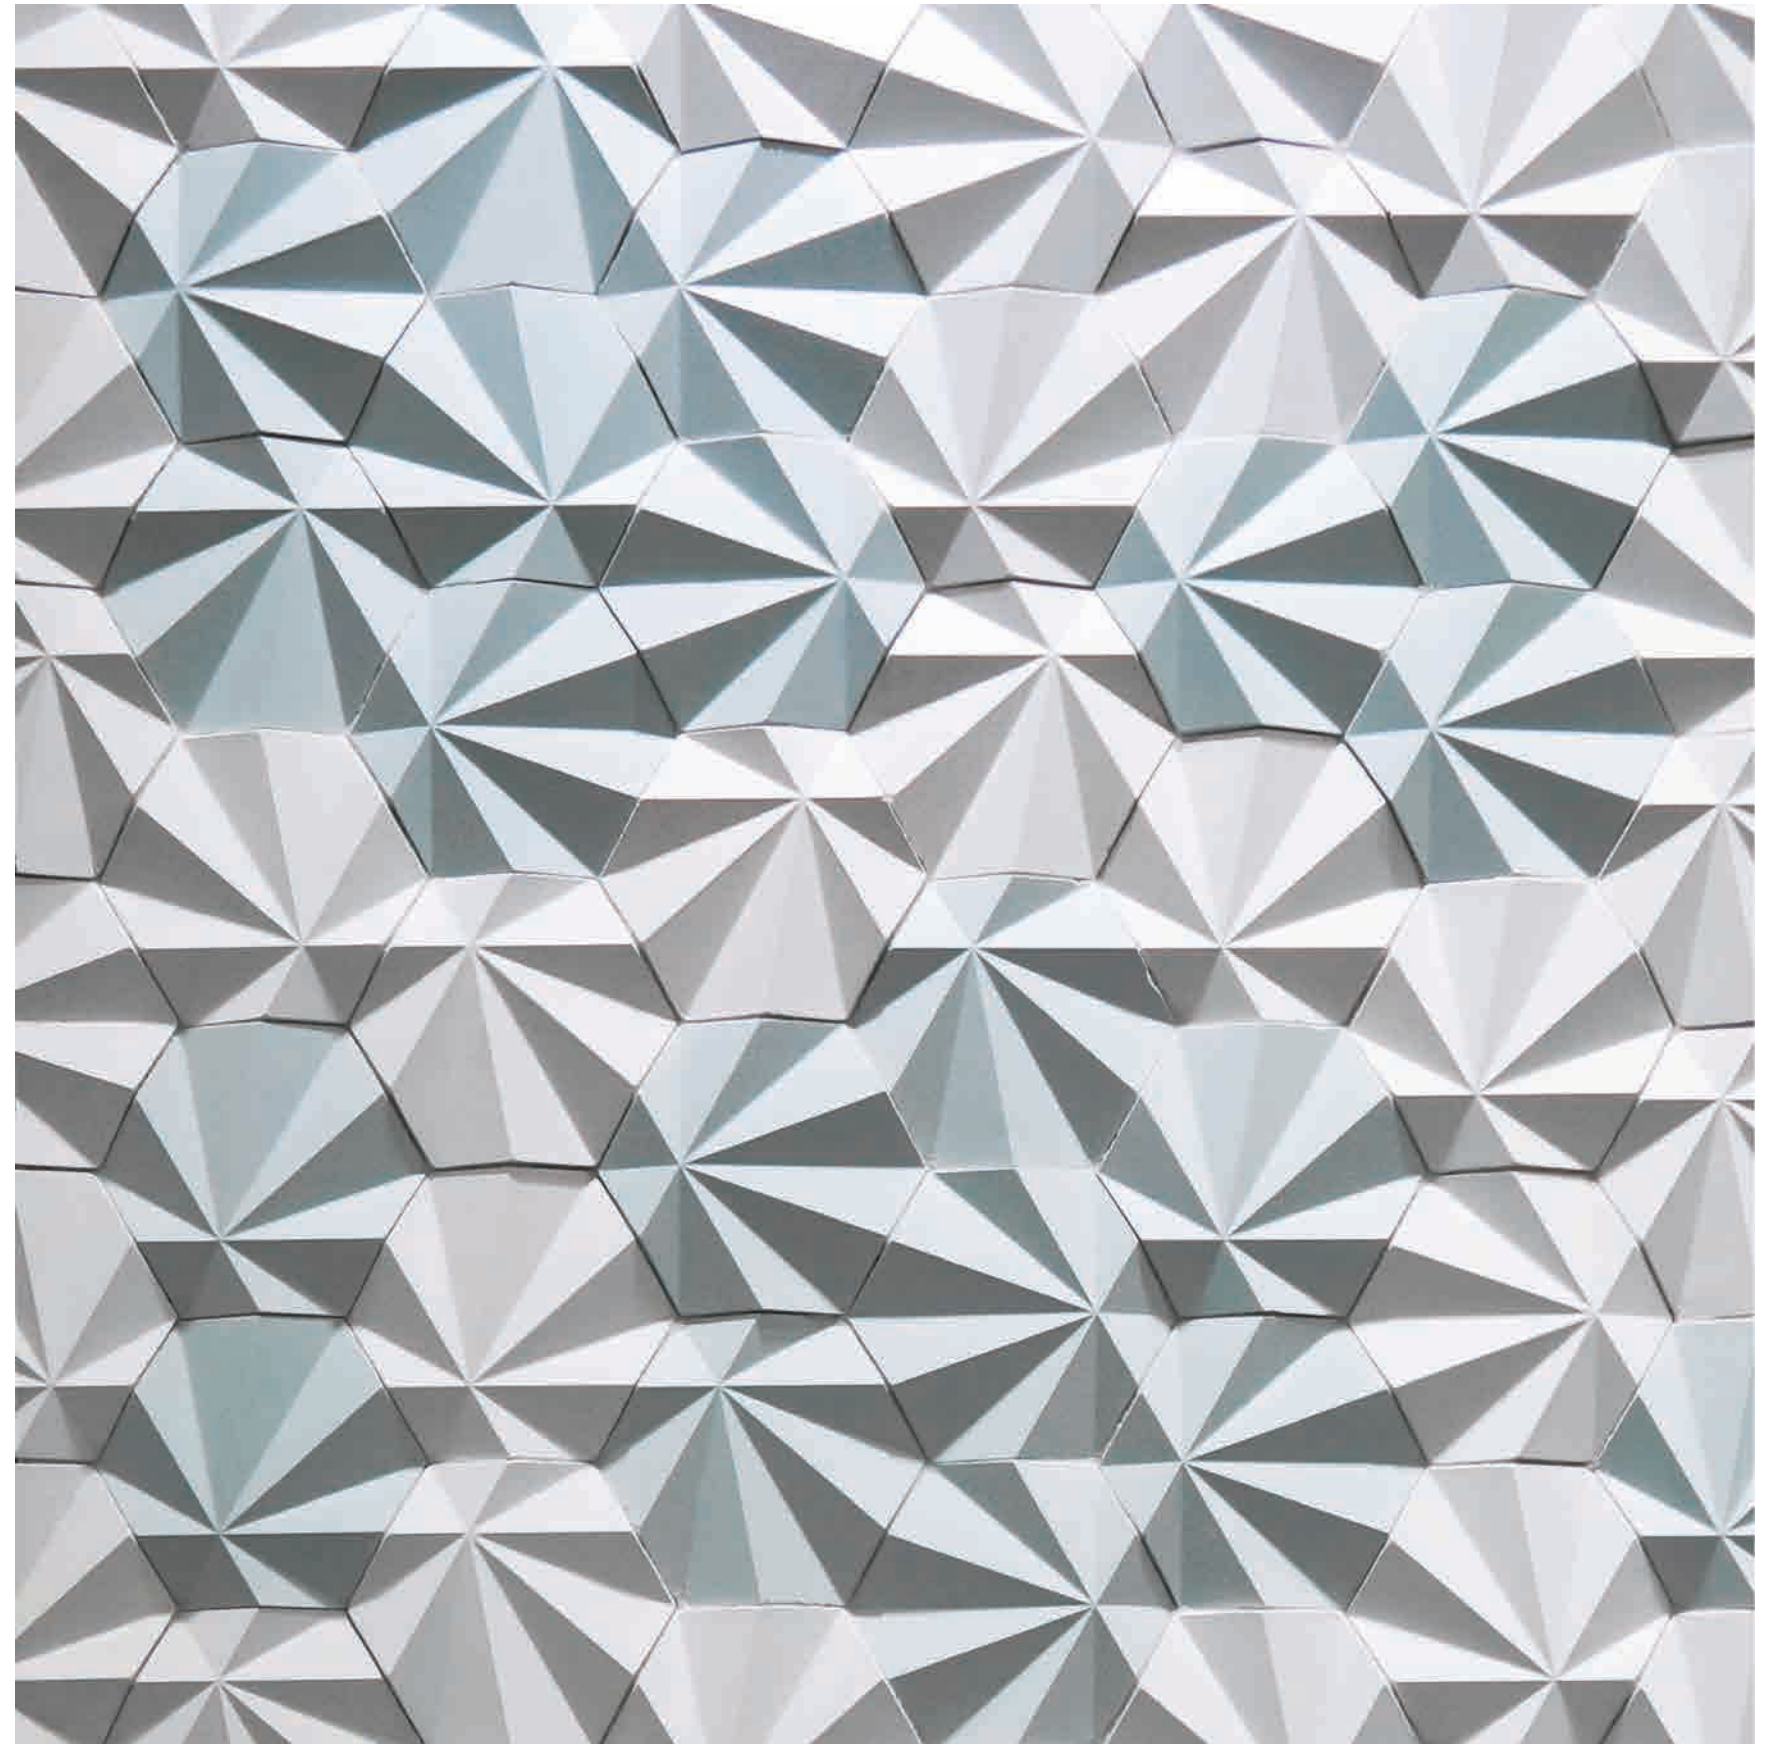

设计灵感来源于绚丽缤纷的烟火，立体的设计和生动有趣的组合搭配赋予巧妙的空间感，层次分明的图案呈现出动态的视觉美感。就像一个个灵动的烟火，在广阔的空间恣意绽放，让每一个人都拥有一份仰望宇宙的浪漫情怀。

The design inspiration comes from the colorful fireworks, the 3D design and the vivid and interesting combination collocation endue the clever sense of space, the distinct pattern presents the dynamic visual aesthetic feeling. Like a clever fireworks, in the vast space to bloom, so that everyone has a look at the universe of romantic feelings.

115 mm

100 mm