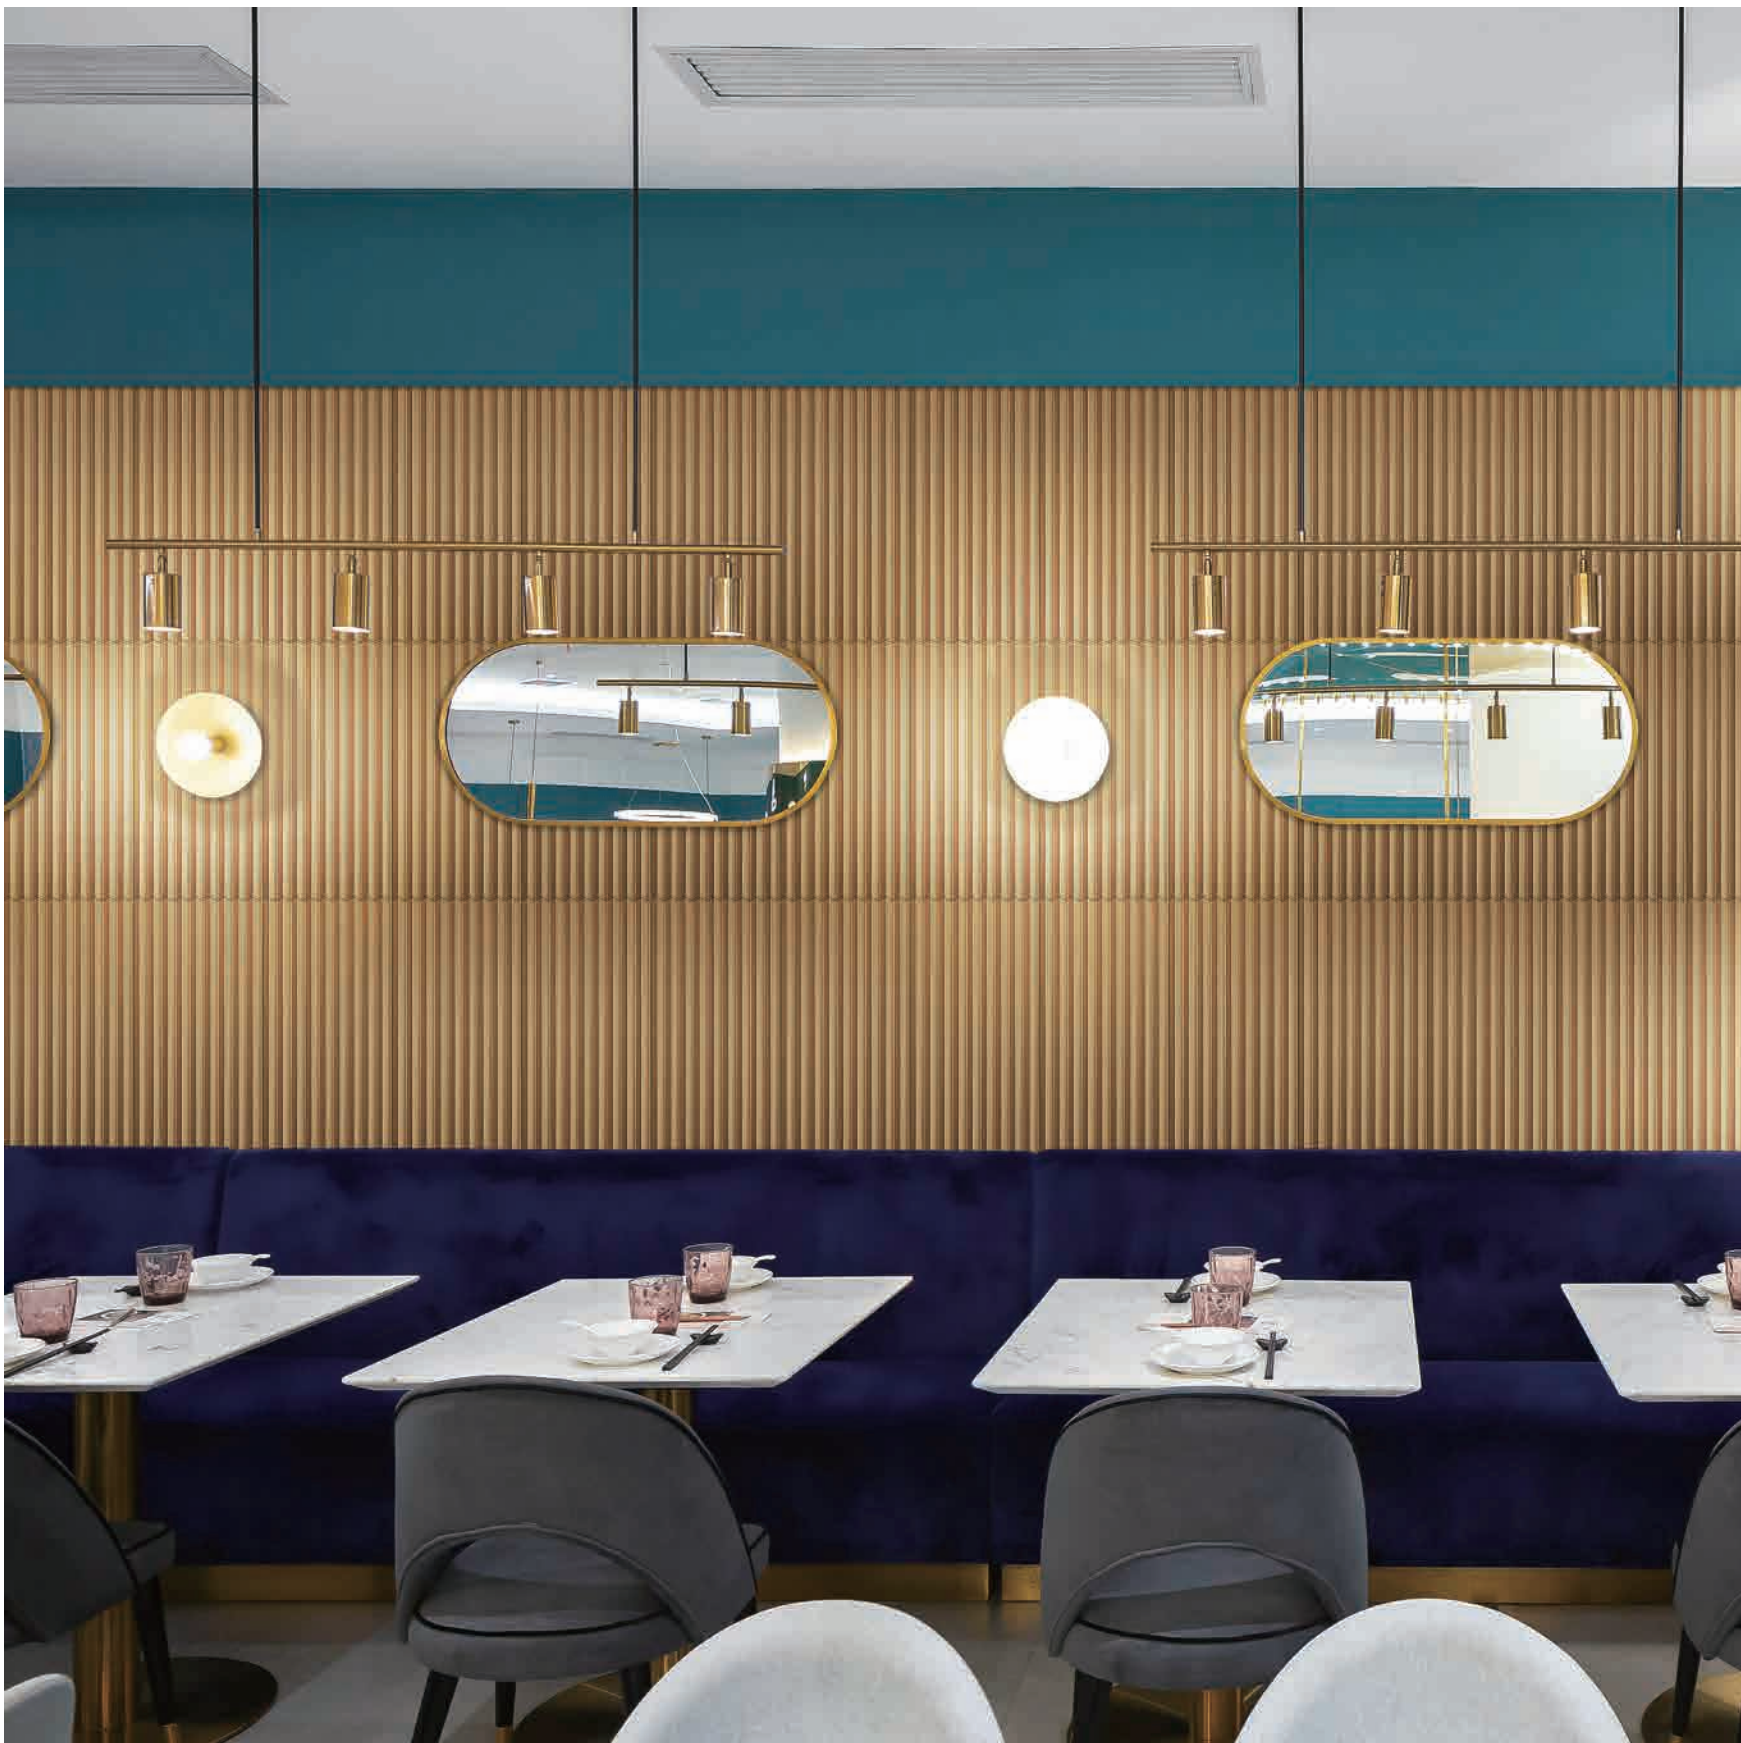

沙丘是由优雅地抽出的地铁瓷砖和一个偏置的角度表面雕刻而成。这创造了一个现代的梯形浮雕，在表面跳舞。网格在一个直堆叠模式，沙丘瓷砖是连续放置，以创造一个独特的完成表面。

60T WHITE

GOLD

SILVER

225 mm

450 mm

The design of APEX gives the featured wall a sense of modernity. Deep triangular grooves reveal the plasticity of tiles for project.