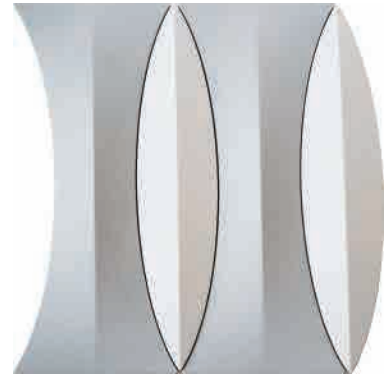

3

水滴 ORIGINAL DESIGN

WATERDROP

WD-006

Water drops into the mud, silent, like tears, like the sigh of the soul, more like the hint of fate, to retain the shape of the last flower. Waterdrop design is bold. 2 parts combined into a beautiful shape.

水滴入泥,无声无息,像眼泪,像魂魄的叹息,更像命定的暗示,把最后花开的形状保留下来。水滴的设计是非常大胆的,两个元素和成一体可以有不同的颜色的组合选择。