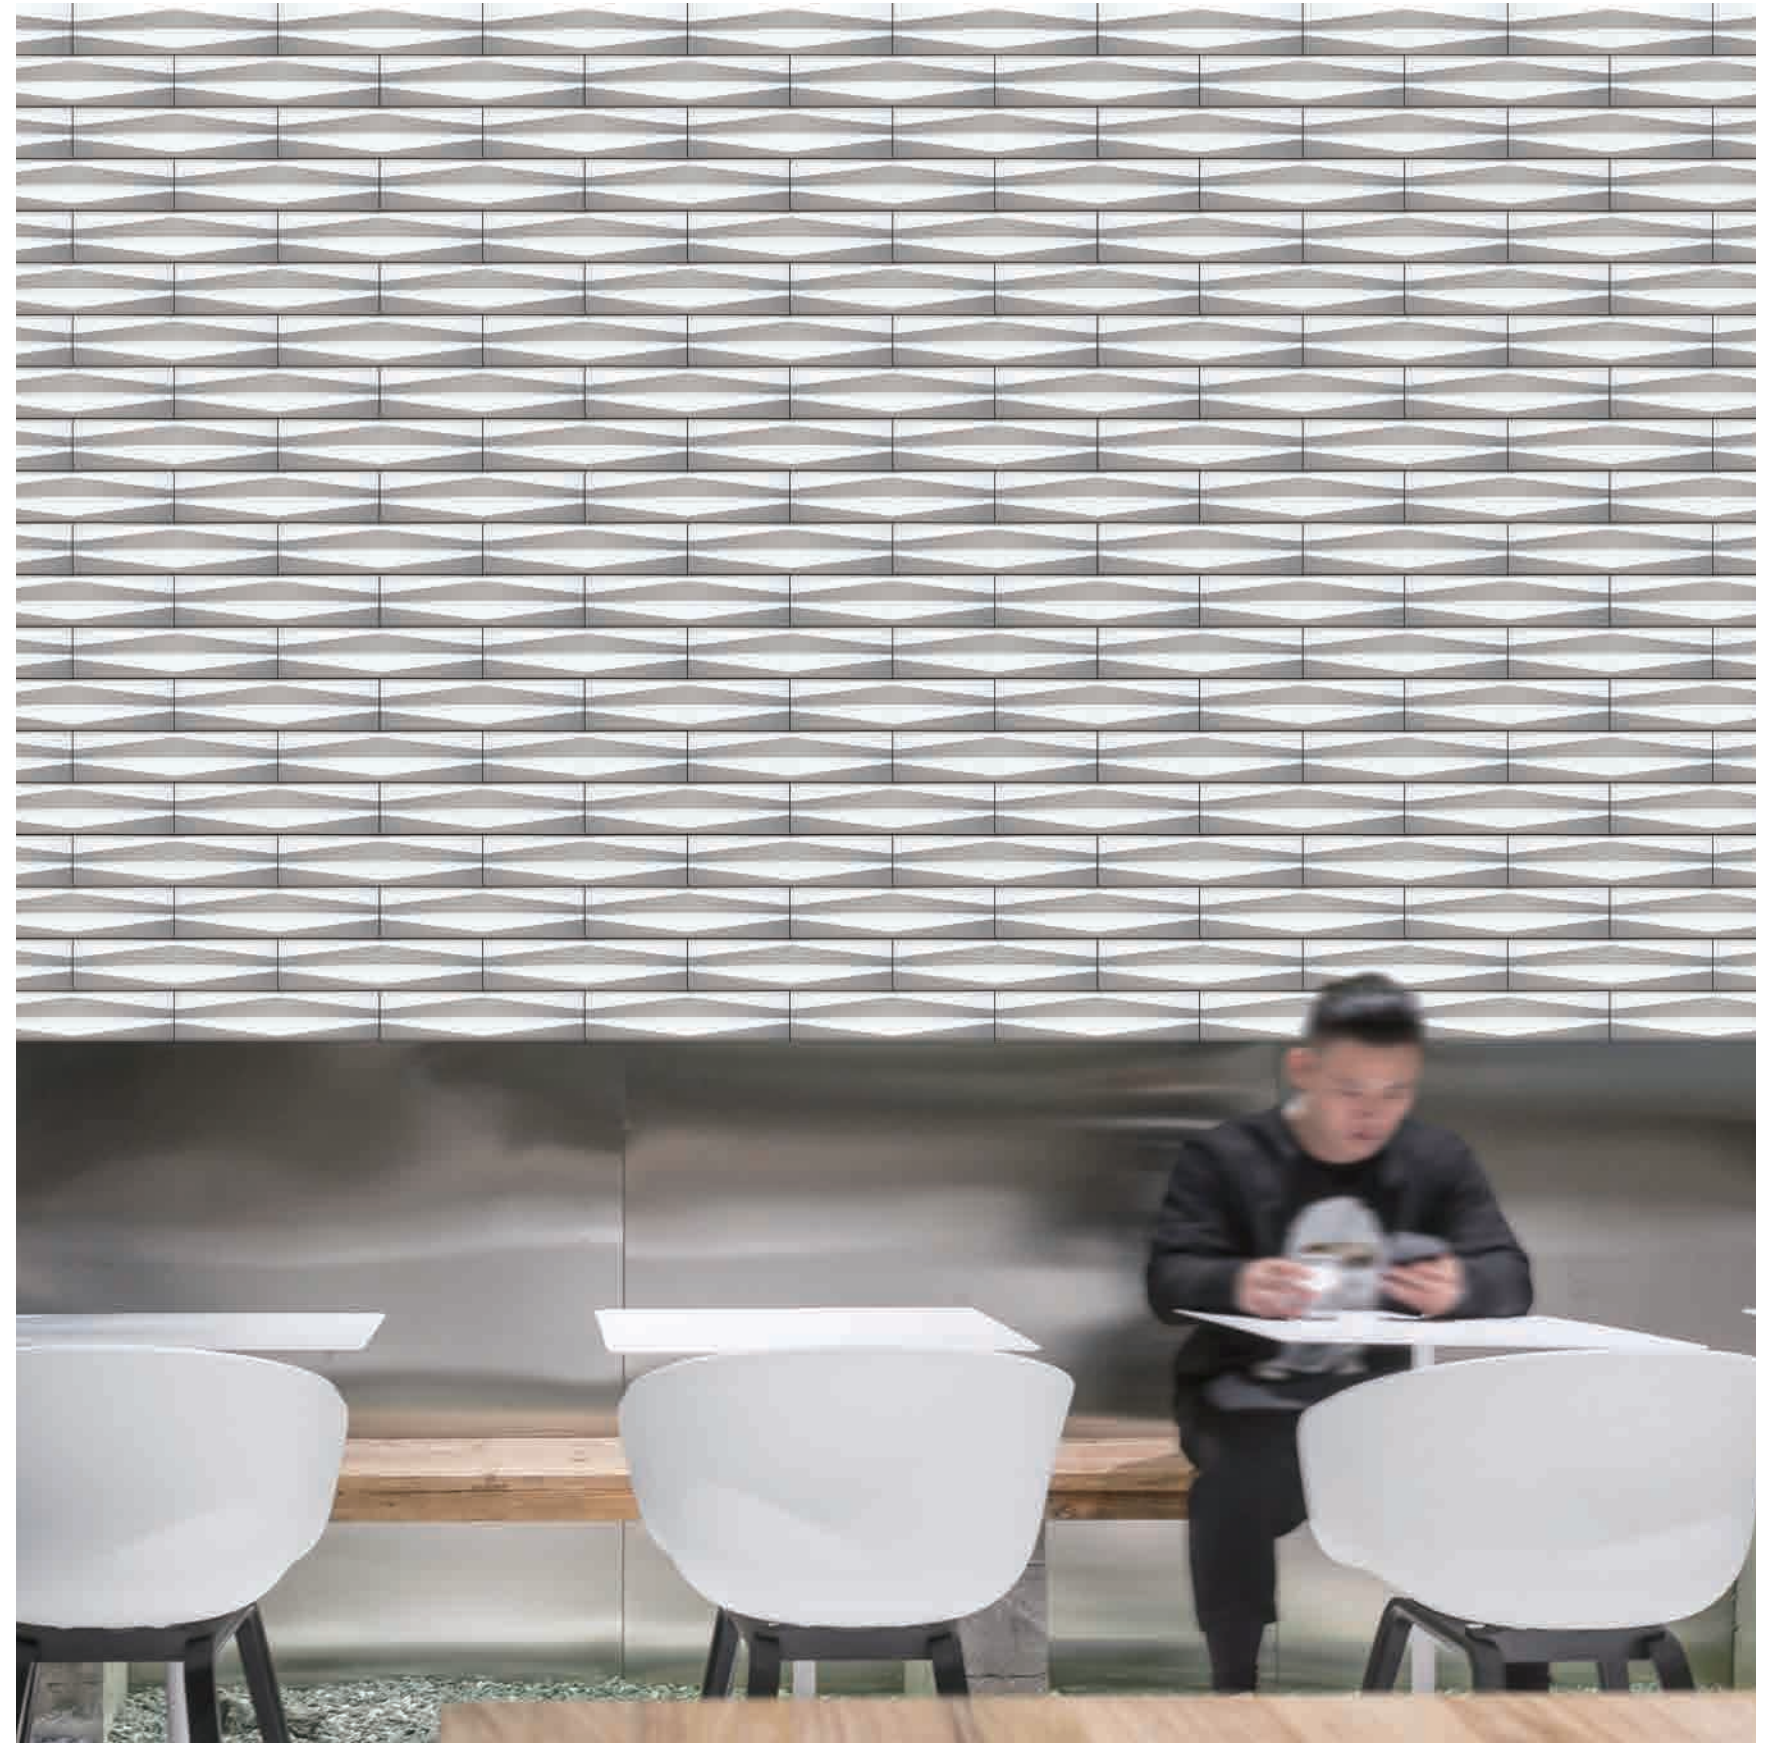

沙丘是由优雅地抽出的地铁瓷砖和一个偏置的角度表面雕刻而成。这创造了一个现代的梯形浮雕，在表面跳舞。网格在一个直堆叠模式，沙丘瓷砖是连续放置，以创造一个独特的完成表面。

60T WHITE

GOLD

SILVER

225 mm

450 mm

The design of APEX gives the featured wall a sense of modernity. Deep triangular grooves reveal the plasticity of tiles for project.