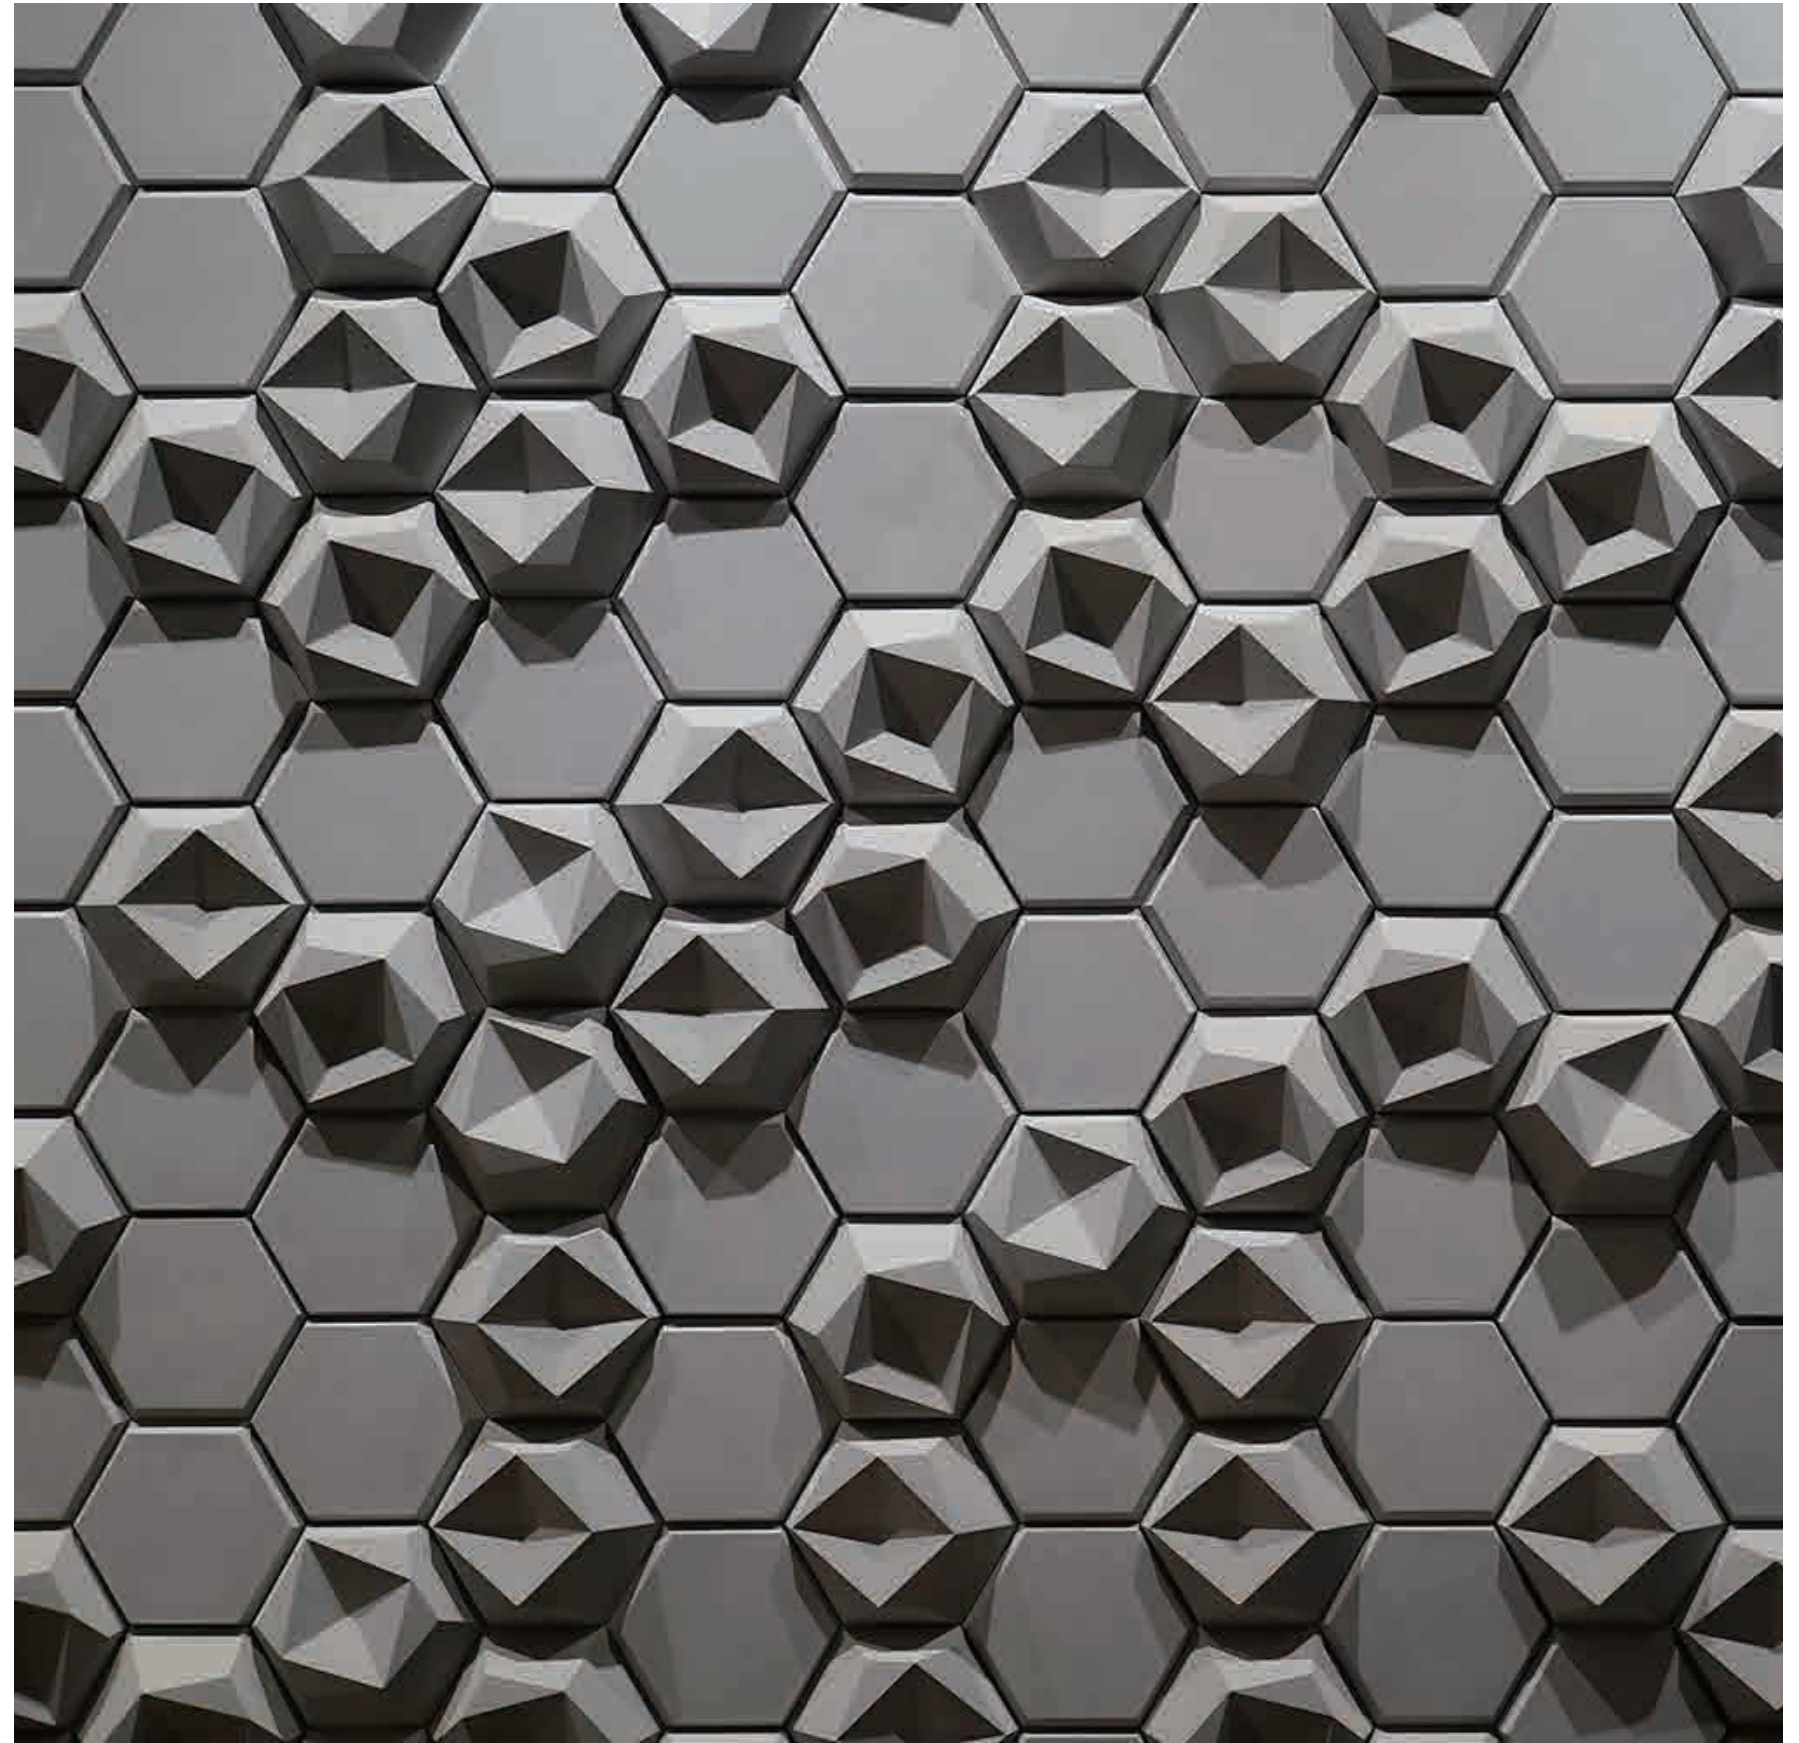

The cement tile in three-dimensional hexagon has unique geometric elements, the personalized collocation of 3D surface and plain surface effect, the sense of combination of non-binding style and fun, forms a very appealing visual shock, and brings a unique balance in the space design, thus bringing people the "contracted but not simple" space enjoyment.

立体六边形水泥砖具有独特艺术的几何元素，3D面和平面效果的个性化搭配，不拘一格和趣味性的组合感，形成一种极具感染力的震撼视觉，在空间设计带来一种与众不同的平衡，从而给人们带来“简约而不简单”的空间享受。