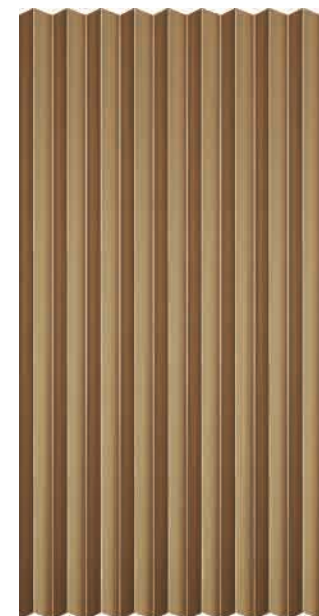

沙丘是由优雅地抽出的地铁瓷砖和一个偏置的角度表面雕刻而成。这创造了一个现代的梯形浮雕，在表面跳舞。网格在一个直堆叠模式，沙丘瓷砖是连续放置，以创造一个独特的完成表面。

60T WHITE

GOLD

SILVER

225 mm

450 mm

The design of APEX gives the featured wall a sense of modernity. Deep triangular grooves reveal the plasticity of tiles for project.