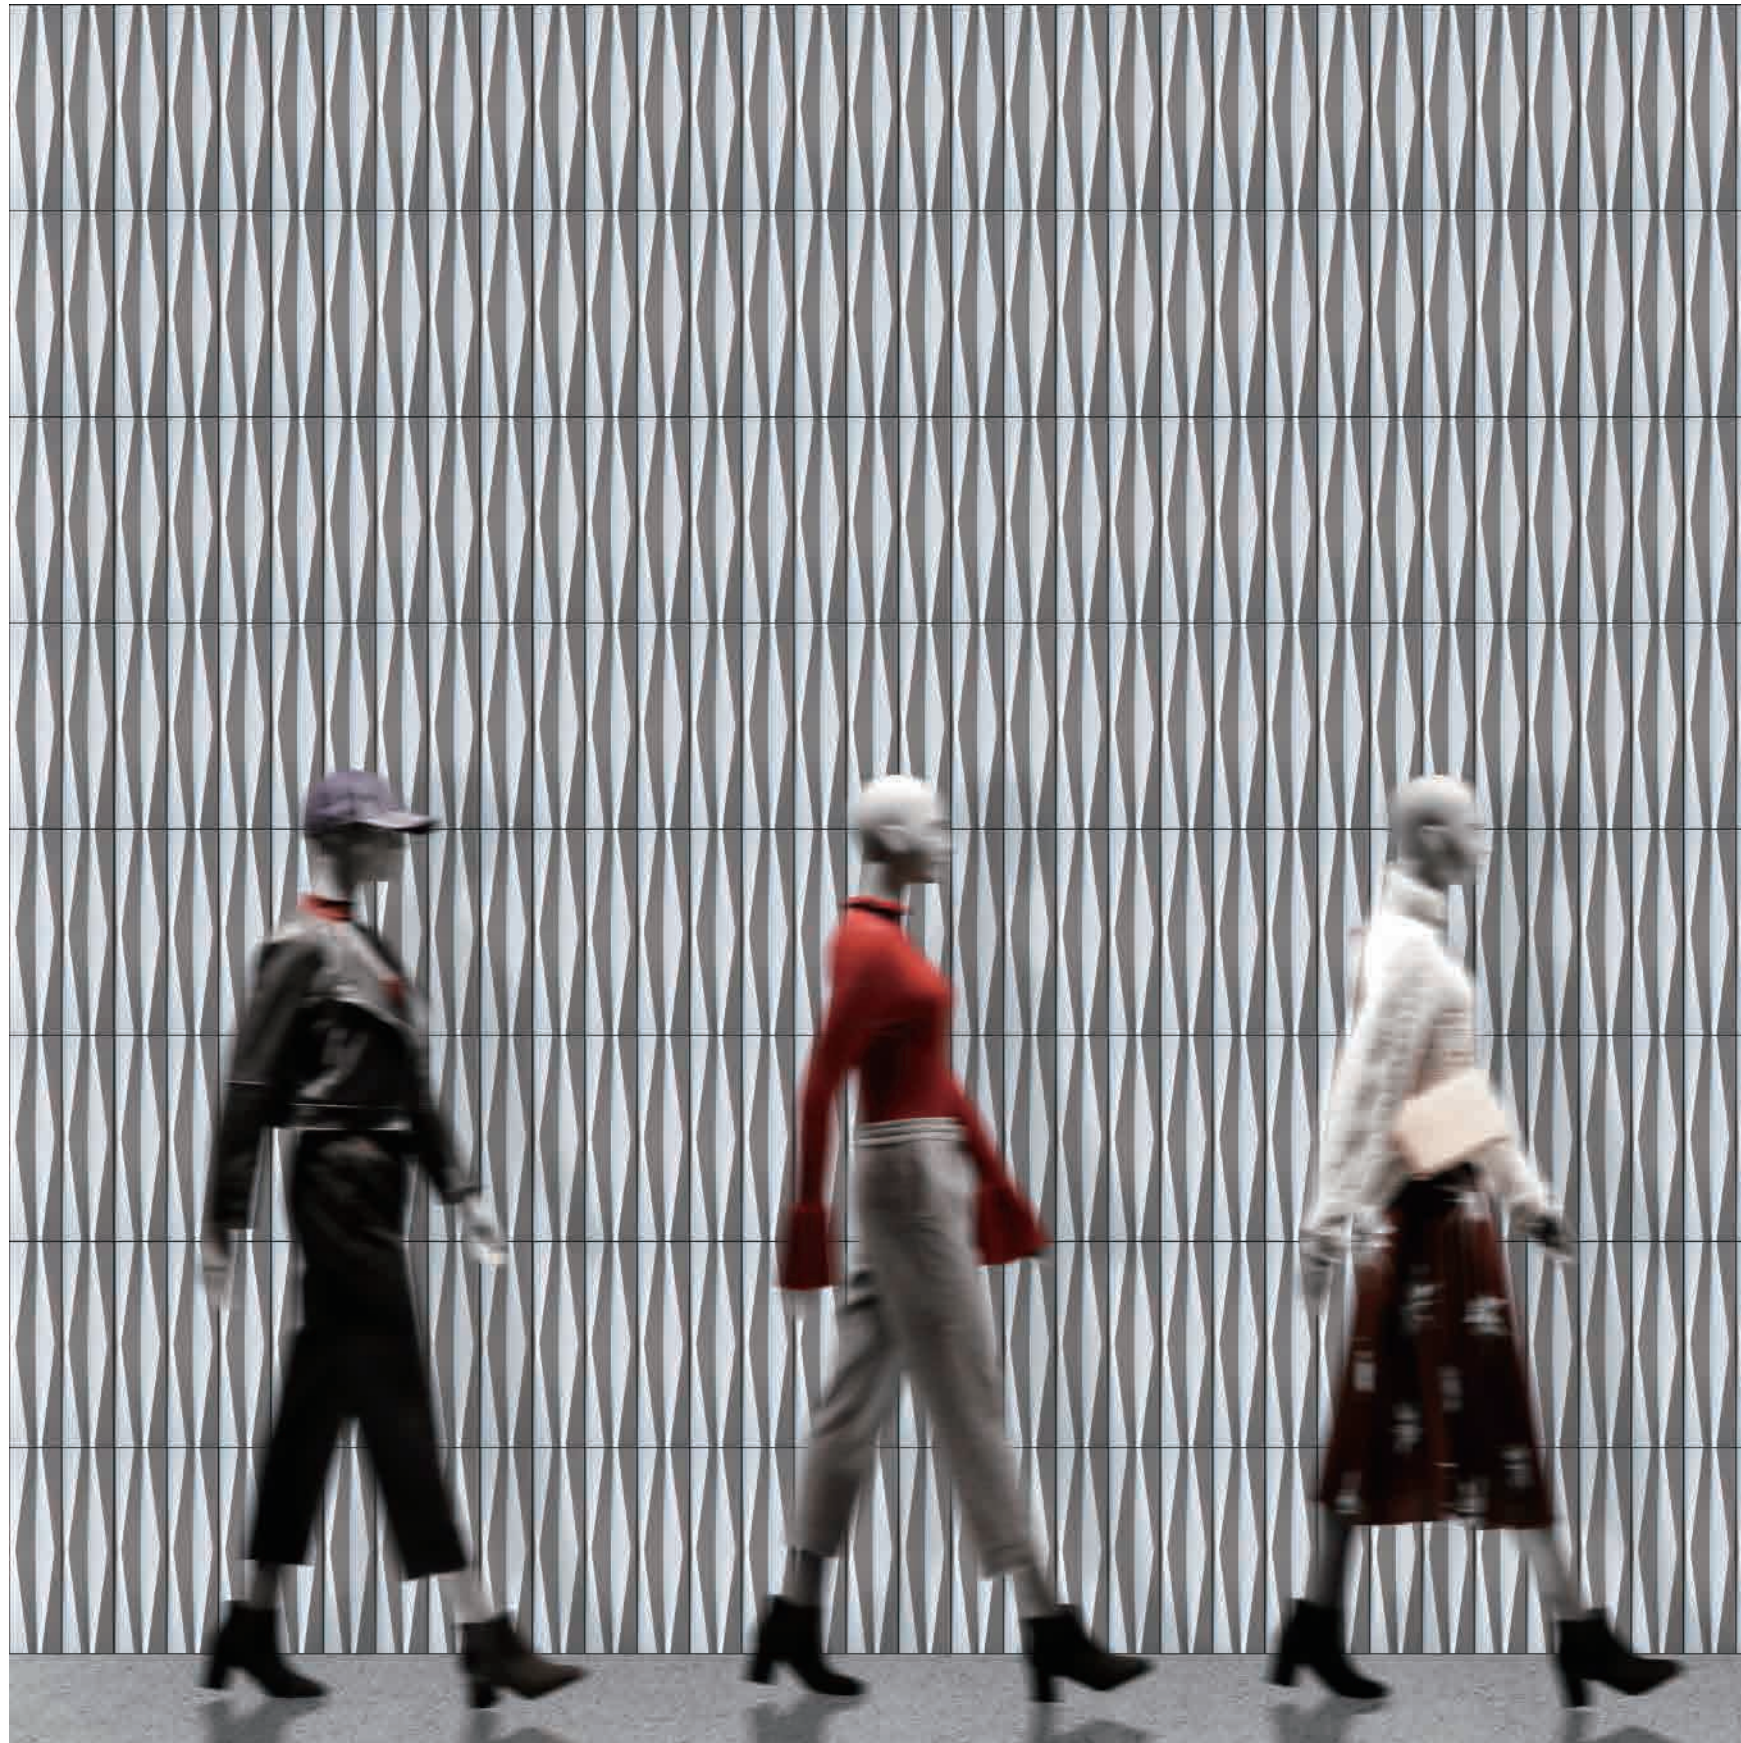

沙丘是由优雅地抽出的地铁瓷砖和一个偏置的角度表面雕刻而成。这创造了一个现代的梯形浮雕，在表面跳舞。网格在一个直堆叠模式，沙丘瓷砖是连续放置，以创造一个独特的完成表面。

60T WHITE

GOLD

SILVER

225 mm

450 mm

The design of APEX gives the featured wall a sense of modernity. Deep triangular grooves reveal the plasticity of tiles for project.