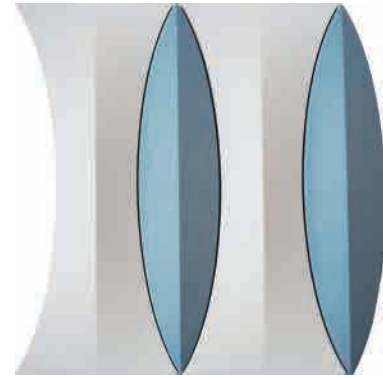

3

水滴 ORIGINAL DESIGN

WATERDROP

WD-008

Water drops into the mud, silent, like tears, like the sigh of the soul, more like the hint of fate, to retain the shape of the last flower. Waterdrop design is bold. 2 parts combined into a beautiful shape.

水滴入泥,无声无息,像眼泪,像魂魄的叹息,更像命定的暗示,把最后花开的形状保留下来。水滴的设计是非常大胆的,两个元素和成一体可以有不同的颜色的组合选择。