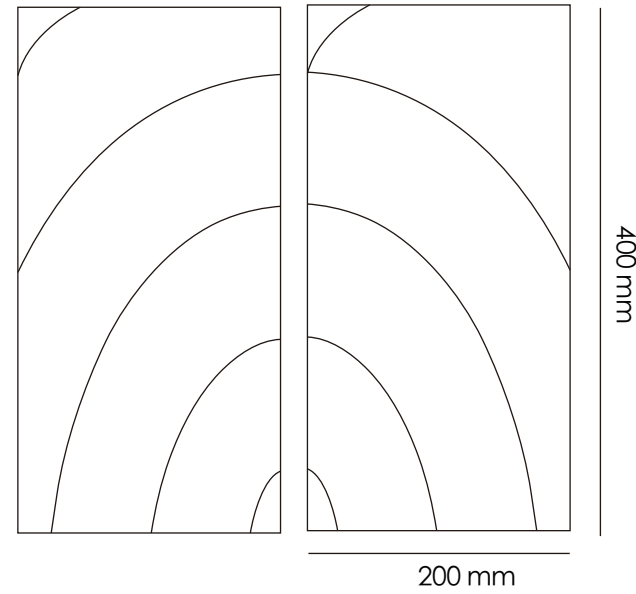

由美国设计师MICHAEL GOLDEN设计，灵感来源于声音的传播，3种纹理的砖可以组合成上百种的墙面表达方式。如商业空间，奢侈品专卖店墙面，酒吧，酒店，餐馆，沙龙，俱乐部，会所，艺术场所，个性居所等。

400 mm

200 mm

2400 mm

10C GREY

10 BLUE

10 GREEN

60T WHITE