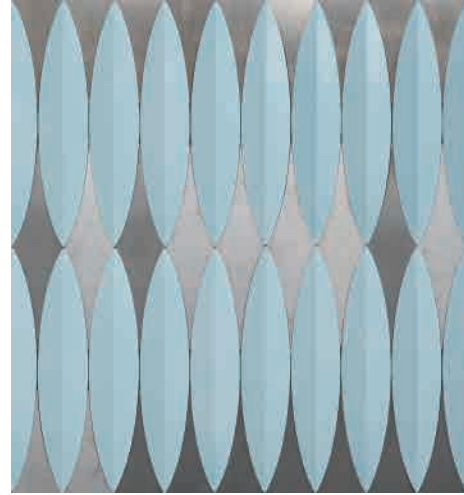

10 BLUE

Leaf series combine 2 units, mixed with metal materials, like stainless steel and aluminium. It create a luxury wall covering.

叶子系列组合2个单元，混合金属材料，像不锈钢和铝。它创造了一个豪华的墙面。