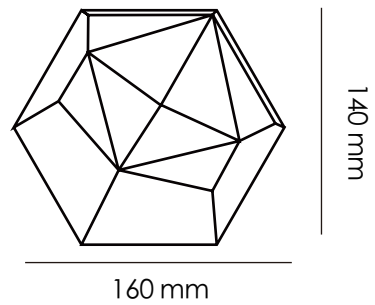

The cement tile in three-dimensional hexagon has unique geometric elements, the personalized collocation of 3D surface and plain surface effect, the sense of combination of non-binding style and fun, forms a very appealing visual shock, and brings a unique balance in the space design, thus bringing people the "contracted but not simple" space enjoyment.

立体六边形水泥砖具有独特艺术的几何元素，3D面和平面效果的个性化搭配，不拘一格和趣味性的组合感，形成一种极具感染力的震撼视觉，在空间设计带来一种与众不同的平衡，从而给人们带来“简约而不简单”的空间享受。