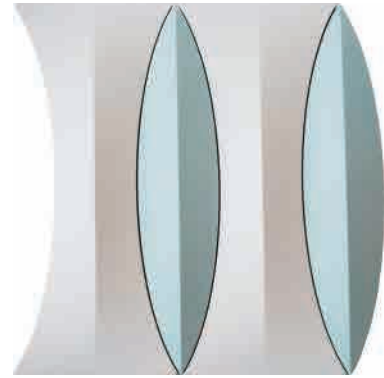

3

水滴 ORIGINAL DESIGN

WATERDROP

WD-007

Water drops into the mud, silent, like tears, like the sigh of the soul, more like the hint of fate, to retain the shape of the last flower. Waterdrop design is bold. 2 parts combined into a beautiful shape.

水滴入泥,无声无息,像眼泪,像魂魄的叹息,更像命定的暗示,把最后花开的形状保留下来。水滴的设计是非常大胆的,两个元素和成一体可以有不同的颜色的组合选择。