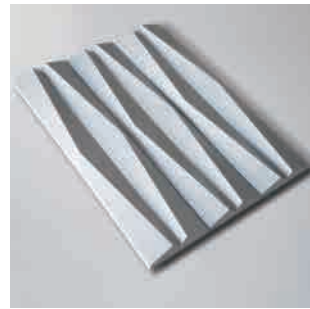

1

2

3

4

5

6

7

8

9

10

11

12

13

14

15

16

17

18

19

20

21

22

23

24

25

26

27

28

29

30

31

32