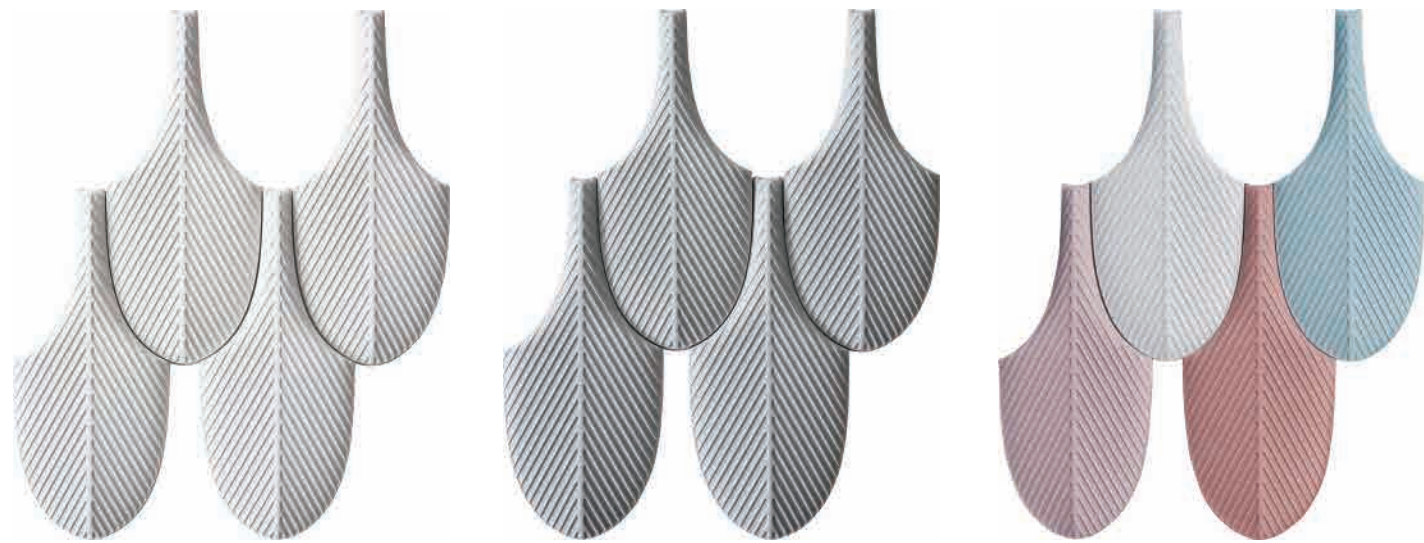

60T WHITE

10C GRAY

100CM

The implication is elegant, civilized, brave, the colorful gorgeous feathers give people the visual enjoyment, let people sigh over the creativity of nature. This beautiful and mysterious feather shape that gives the concrete a strong artistic sense, adds dynamism and interest to it, and creates a special and stylish space, which is not only a visual enjoyment, but also a sense of spatial ceremony. Feather itself of the threads, perfectly reflected on the surface of the concrete, that is not only the beauty of modeling shape, but also has cultural meaning, art from life, but higher than the life.

寓意文雅、文明，英勇，光彩艳丽的羽毛给予人们视觉上的享受之余，让人感叹大自然的创造力。正是这美丽而又神秘的羽毛造型，赋予水泥砖强烈的艺术感，为之增添动感和趣味，打造一个特殊又有格调的空间，既是一种视觉的享受，也是一种空间的仪式感。羽毛本身的丝丝缕缕的纹路，在水泥砖表面完美体现，既拥有造型上的美观，又拥有文化含义，艺术本源于生活，但却高于生活的概念。