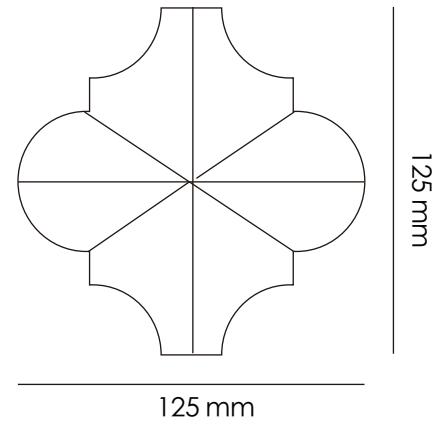

125 mm

125 mm