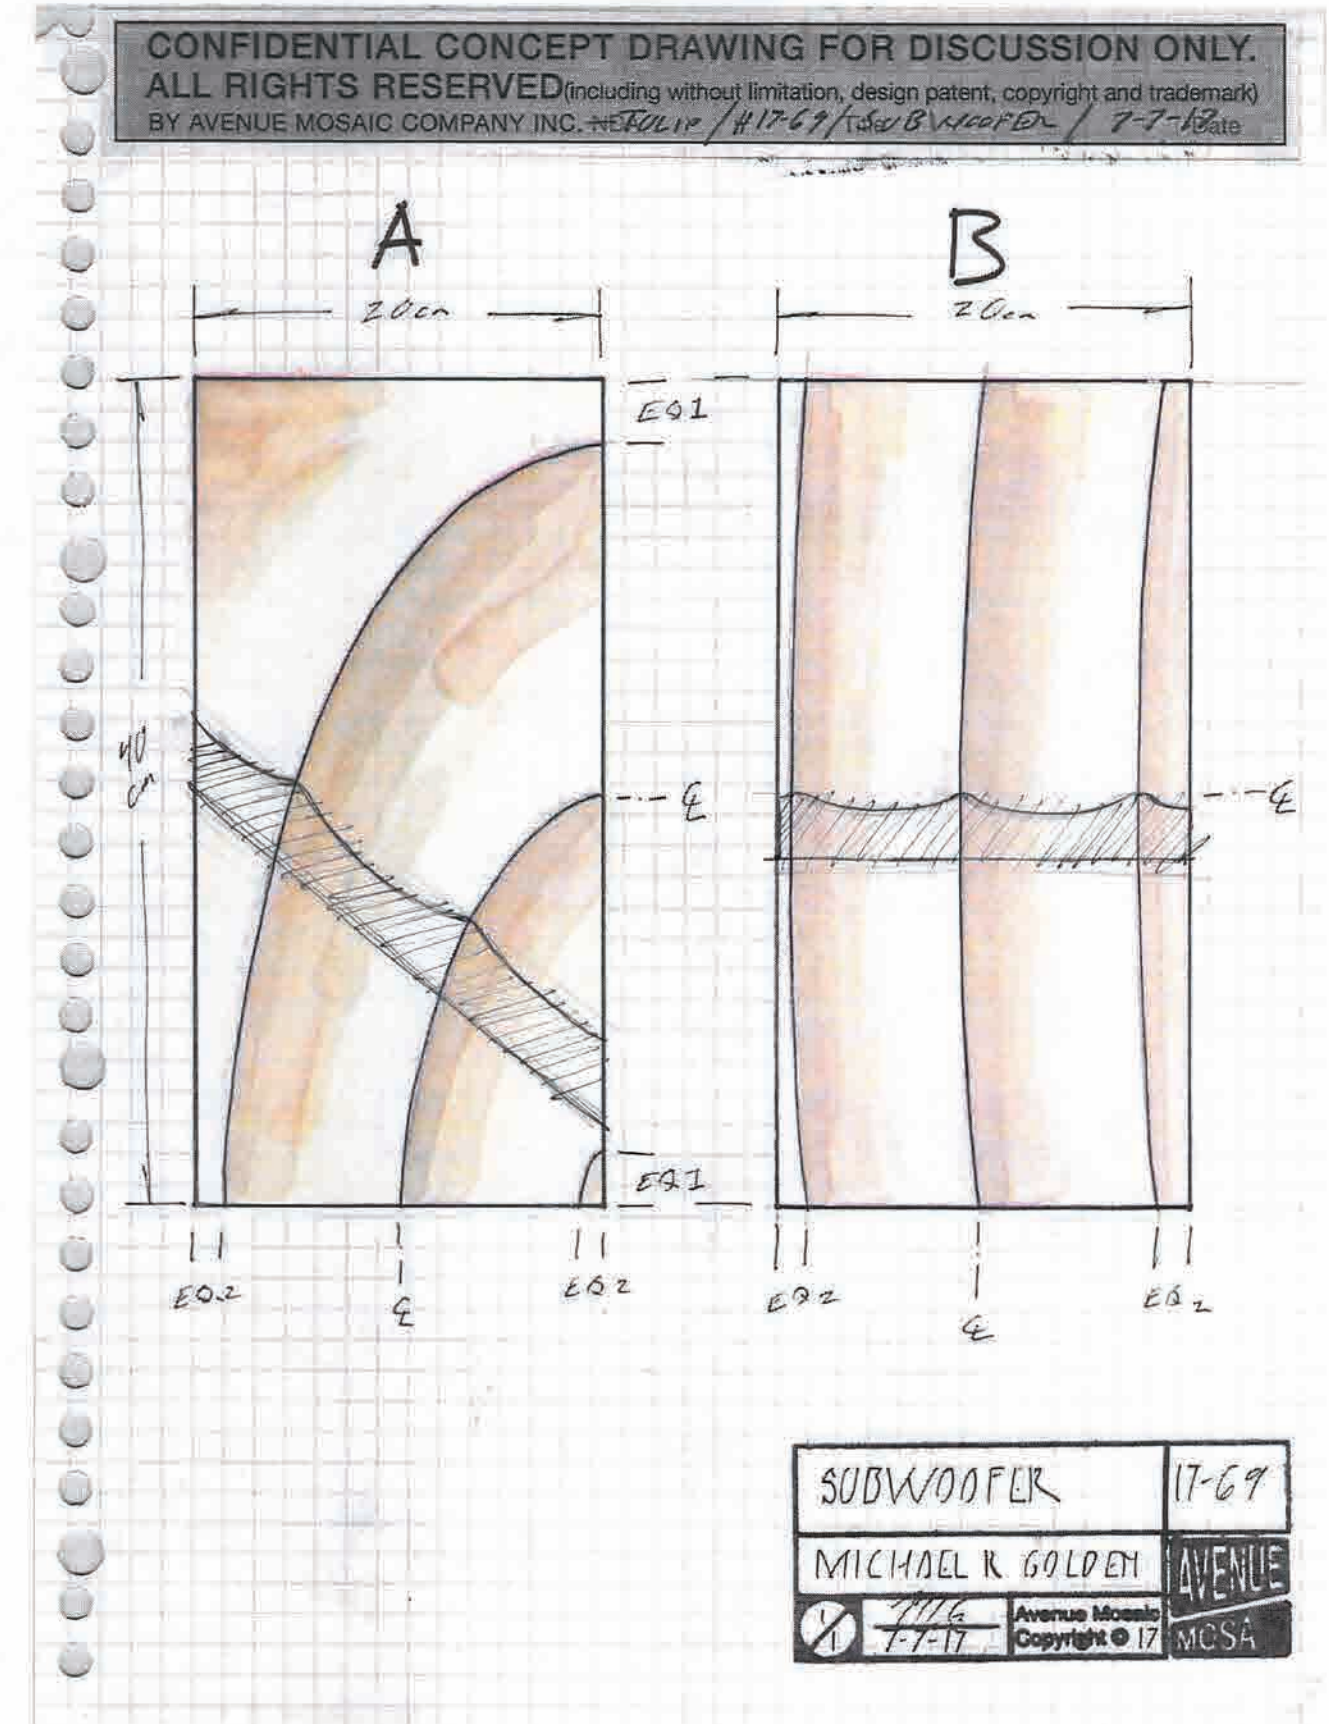

Supersonic is inspired by my fascination of flowing water, in particular the beautiful mesmerizing texture of surface ripples. By combining a simple classic form, such as the elongated ellipse of a Saarinen Tulip table, with the aquatic surface ripples, I created the oversized elliptical wave form.

In order to be able to create multiple patterns using this rippling effect, I divided the initial elliptical wave form into three unique tiles, one middle piece and two end pieces. When using them individually or in any combination by adjusting their orientation, hundreds of unique patterns can be created. We can offer a multitude of design patterns, or an architect can create their own personalized design to fit their exclusive space.

超音速的灵感来自于我对流动的水的迷恋，尤其是美丽迷人的质地表面的波纹。通过组合一个简单的经典形式，例如一个拉长的椭圆郁金香桌子上，水面上有波纹，我创造了超大的椭圆波形。

为了能够使用这种涟漪效应创建多种图案，我对初始椭圆波进行了分割形成三个独特的砖，一个中间块和两个端块。单独使用或在任何组合只要调整方向，就可以创造出数百种独特的图案。我们可以提供多种设计模式，或者架构师可以创建自己的个性化设计来适应他们的需求专属空间。