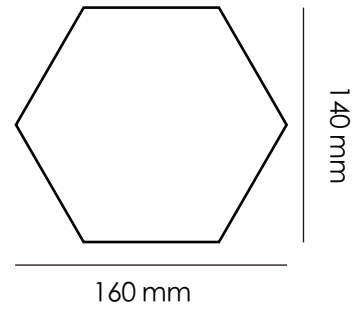

The cement tile in three-dimensional hexagon has unique geometric elements, the personalized collocation of 3D surface and plain surface effect, the sense of combination of non-binding style and fun, forms a very appealing visual shock, and brings a unique balance in the space design, thus bringing people the "contracted but not simple" space enjoyment.

立体六边形水泥砖具有独特艺术的几何元素，3D面和平面效果的个性化搭配，不拘一格和趣味性的组合感，形成一种极具感染力的震撼视觉，在空间设计带来一种与众不同的平衡，从而给人们带来“简约而不简单”的空间享受。