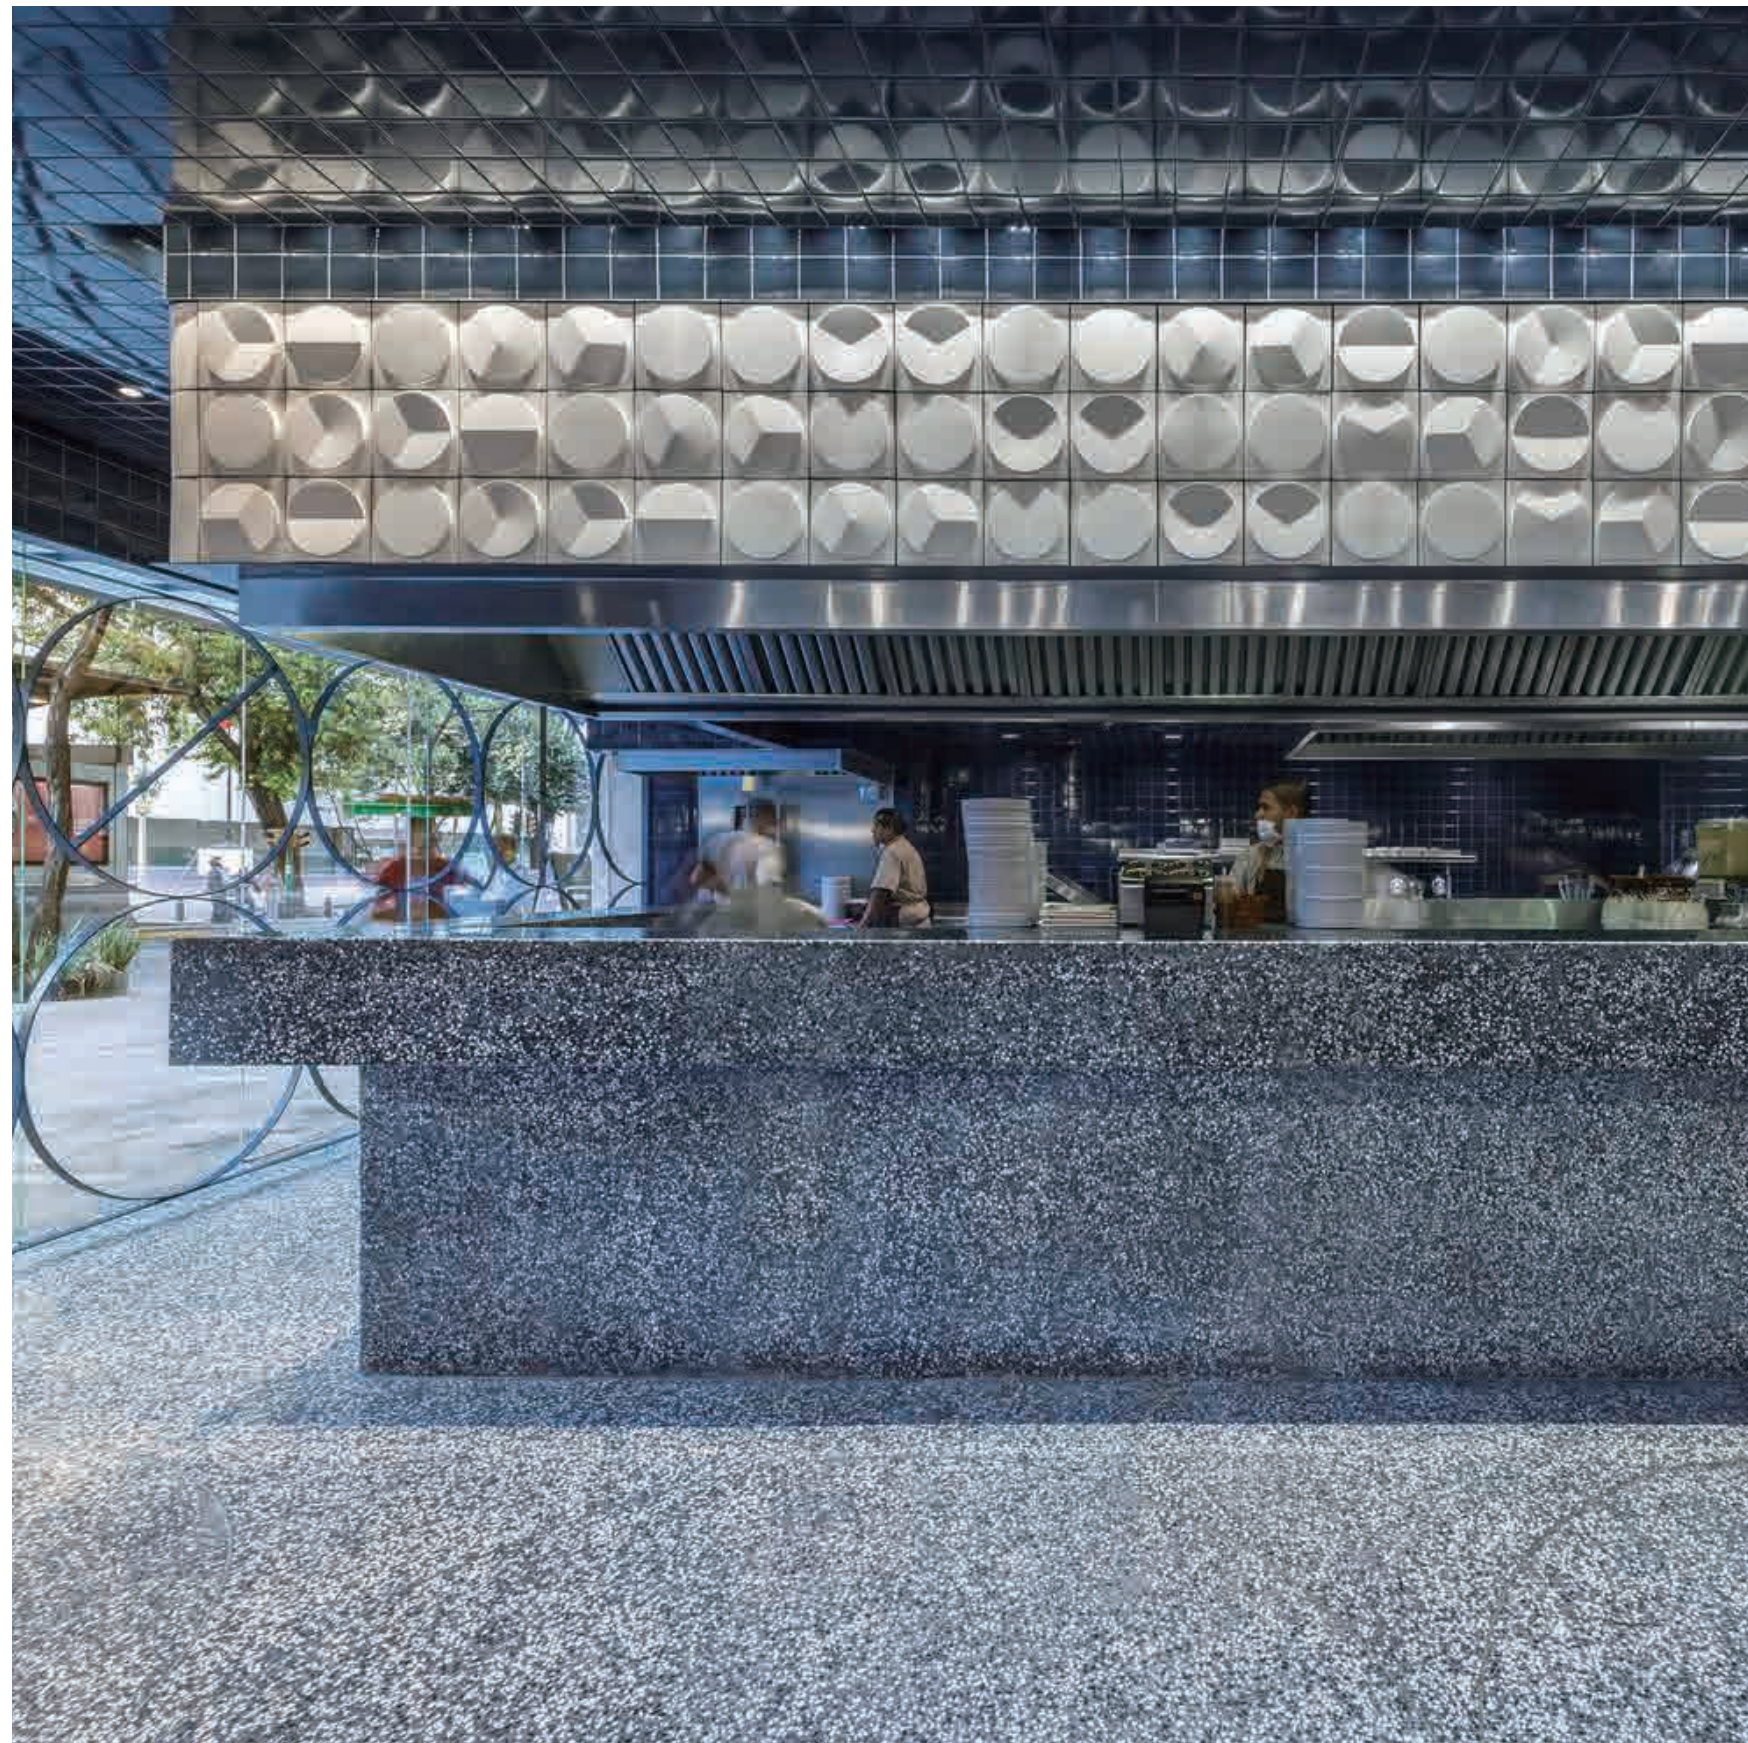

设计灵感来自于时间流动的感觉。时钟的线条和立体轮廓带来随时间流逝的空间感，呈现浑然天成与众不同的艺术风格，具有强烈的视觉感受和独具创意的装饰性成为时代的一道风景线。

60T WHITE

UC WHITE

10C GREY

3D RED

5D RED

2T RED

10P GREEN