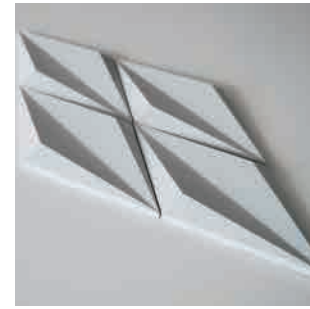

1

2

3

4

5

6

7

8

9

10

11

12

13

14

15

16

17

18

19

20

21

22

23

24

25

26

27

28

29

30

31

32