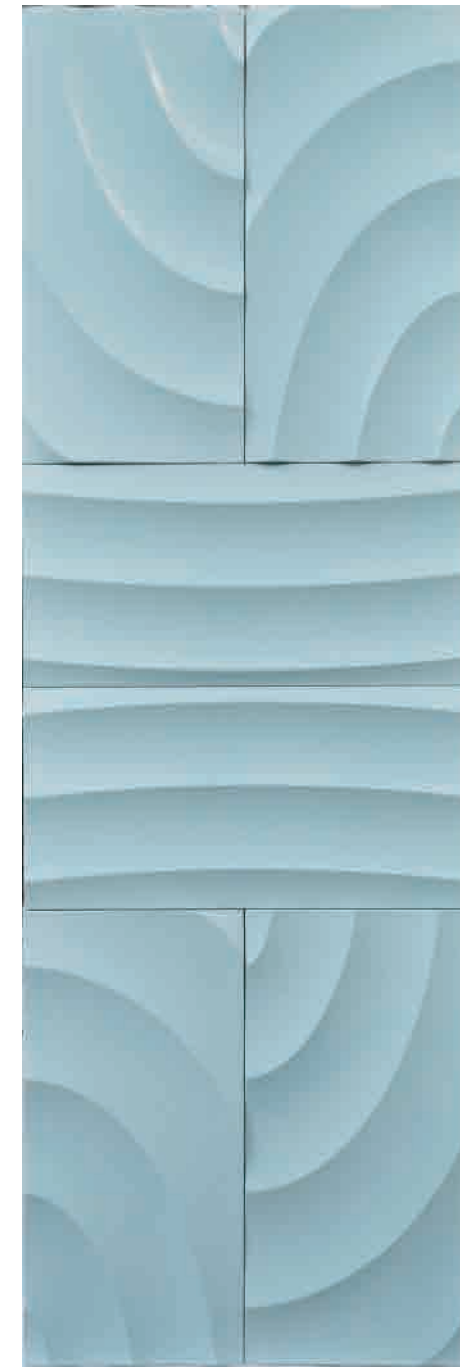

由美国设计师MICHAEL GOLDEN设计，灵感来源于声音的传播，3种纹理的砖可以组合成上百种的墙面表达方式。如商业空间，奢侈品专卖店墙面，酒吧，酒店，餐馆，沙龙，俱乐部，会所，艺术场所，个性居所等。

400 mm

200 mm

2400 mm

10C GREY

10 BLUE

10 GREEN

60T WHITE