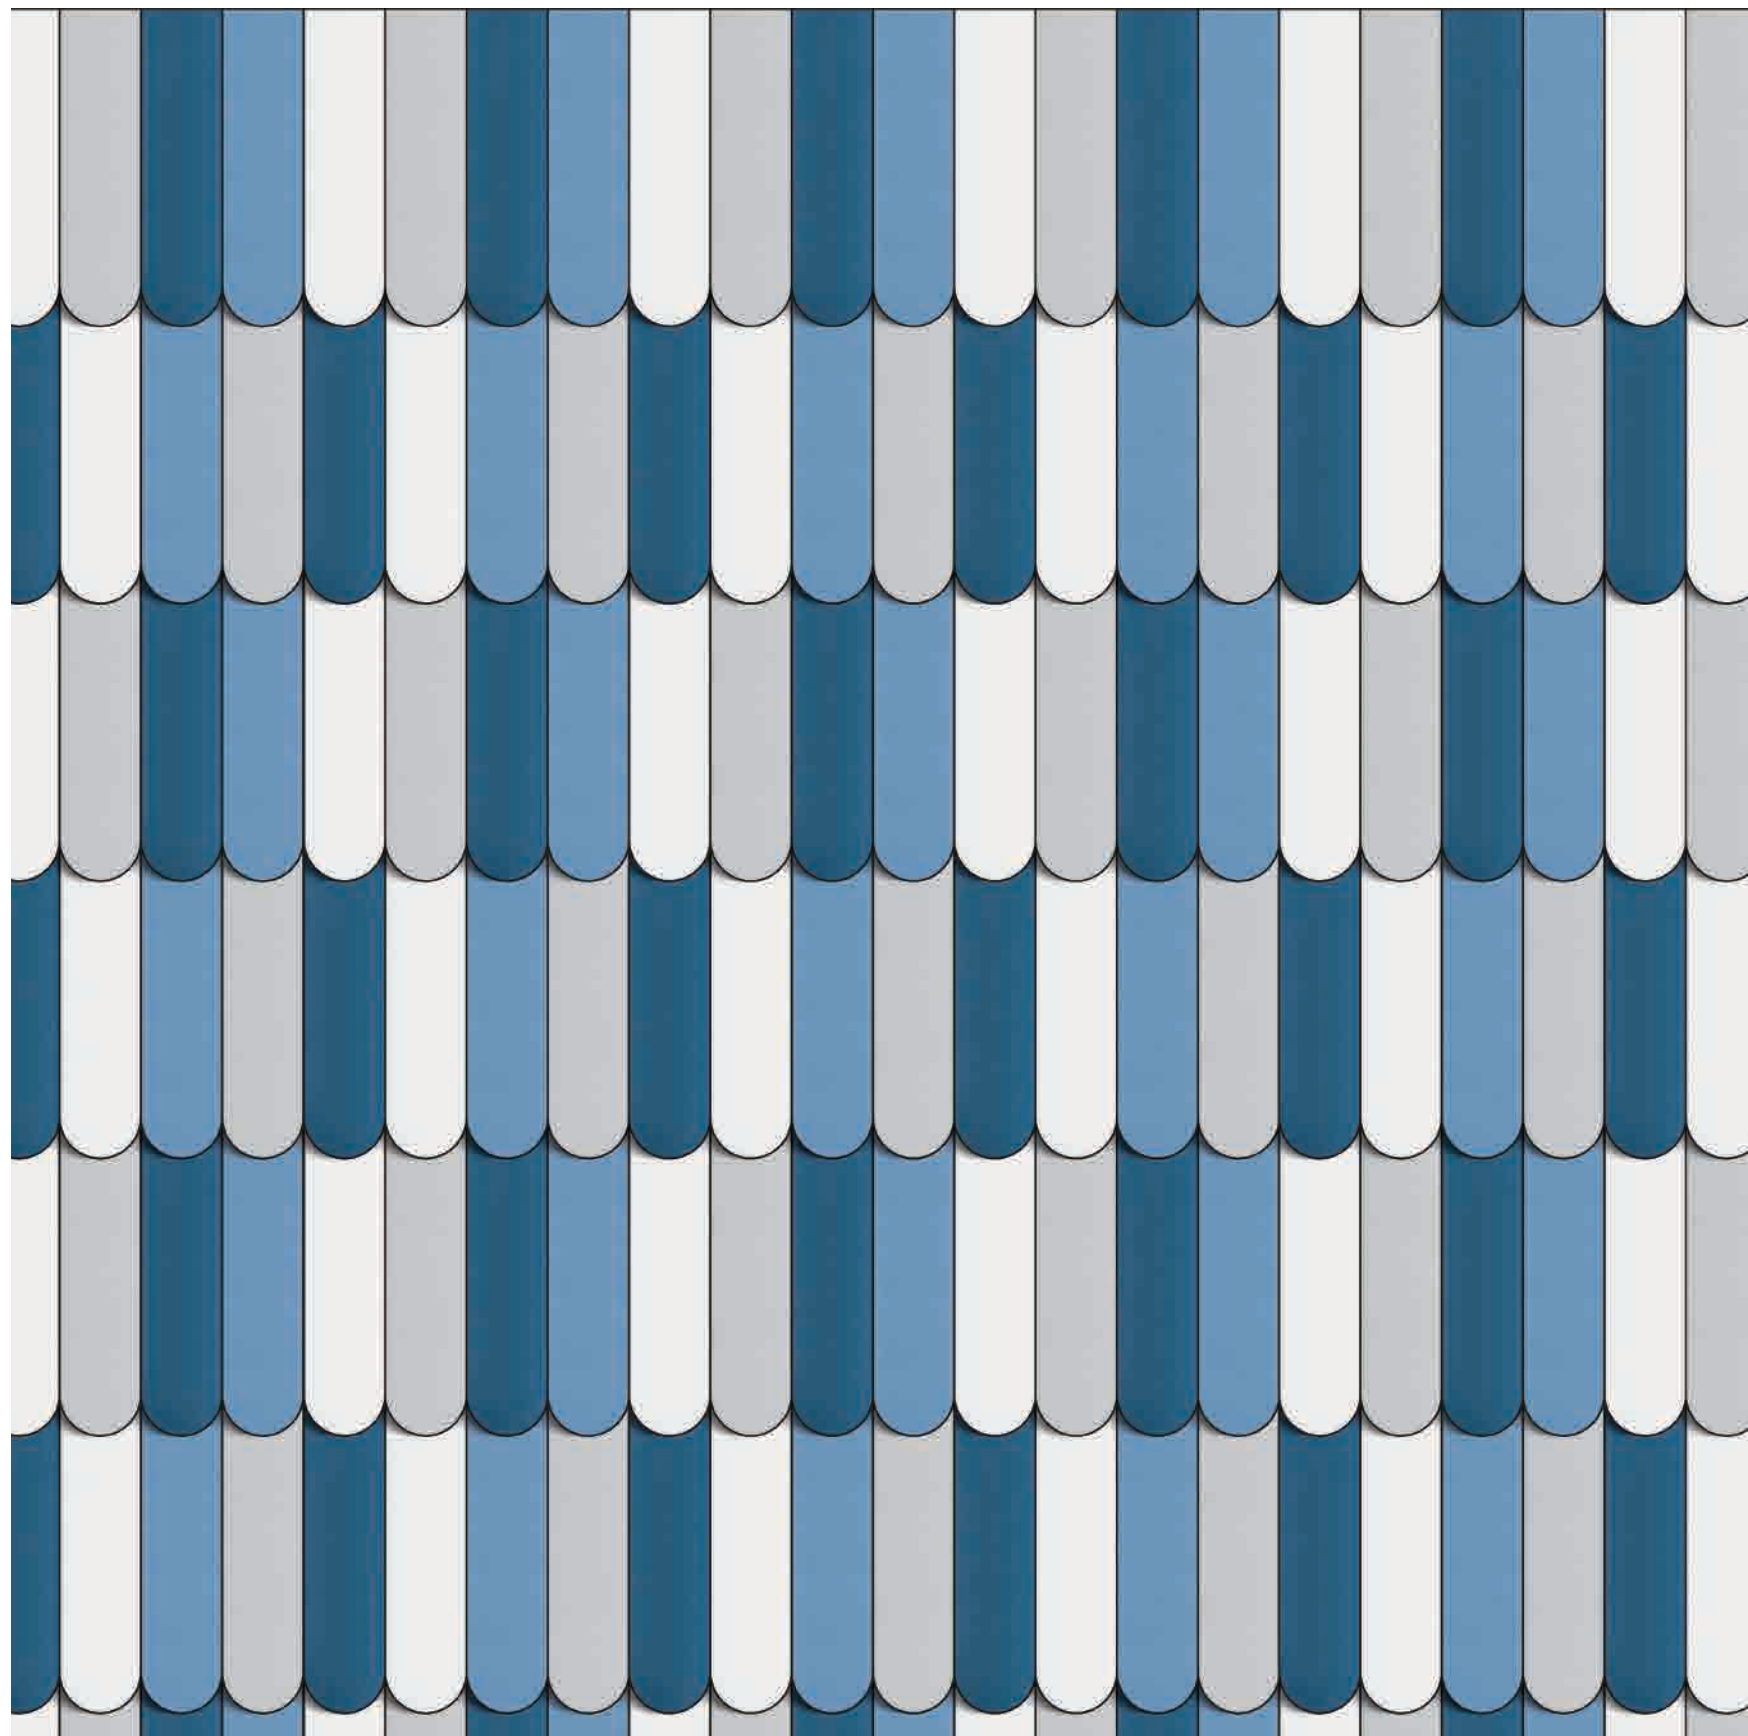

灵感来自于美人鱼的鳞片，灵动独特的设计感，集聚着智慧的想象力，巧妙的营造出别具一格的艺术风格，赋予空间神奇梦幻特色，鳞片像跳跃的曲线，又仿佛流动的波纹，绚丽多彩的组合，自然与现代的融合，呈现生动趣味的理想空间感。

75 mm

300 mm

10C GREY + 60T WHITE

10N BLUE + 60T WHITE

设计灵感来源于绚丽缤纷的烟火，立体的设计和生动有趣的组合搭配赋予巧妙的空间感，层次分明的图案呈现出动态的视觉美感。就像一个个灵动的烟火，在广阔的空间恣意绽放，让每一个人都拥有一份仰望宇宙的浪漫情怀。