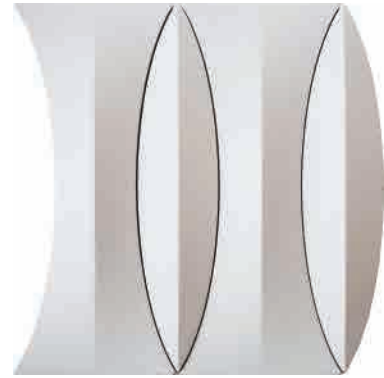

寓意文雅、文明，英勇，光彩艳丽的羽毛给予人们视觉上的享受之余，让人感叹大自然的创造力。正是这美丽而又神秘的羽毛造型，赋予水泥砖强烈的艺术感，为之增添动感和趣味，打造一个特殊又有格调的空间，既是一种视觉的享受，也是一种空间的仪式感。羽毛本身的丝丝缕缕的纹路，在水泥砖表面完美体现，既拥有造型上的美观，又拥有文化含义，艺术本源于生活，但却高于生活的概念。

3

水滴 ORIGINAL DESIGN

WATERDROP